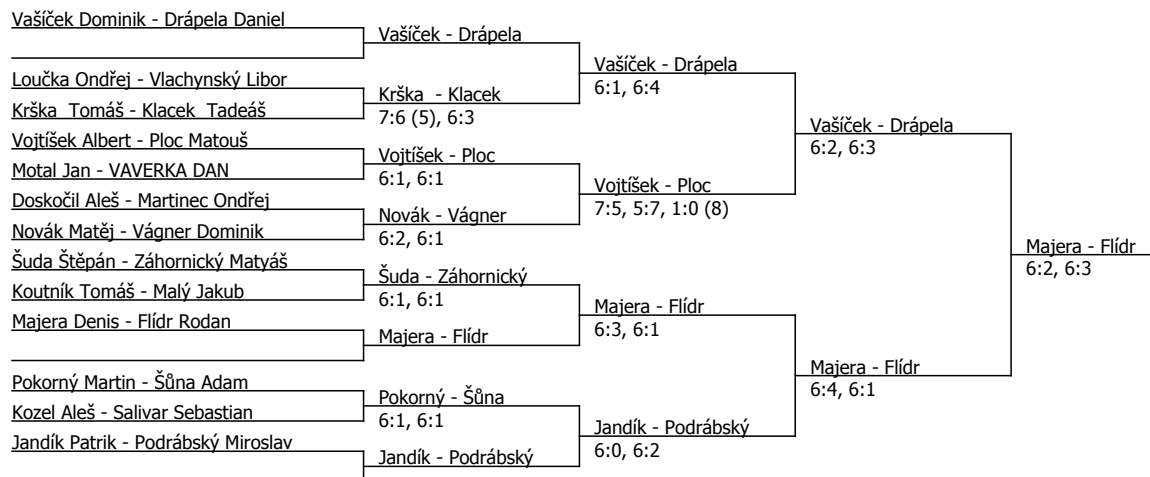

Kozel-Novák, Lovas-Pokorný, Chaloupka-Salivar, Záhornický-Ploc

8:45 Pala-Loučka, Záhornický-Ploc

9:00 Vojtíšek-Vaverka, Vlachynský-Koutník, Šůna-Krška

9:30 Vašíček-Pilný, Hudec-Jahelka, Luňák-Holý

Nasazení Hráči Drápela, Jandík, Podrábský a Flídr se dostaví do 10:00.