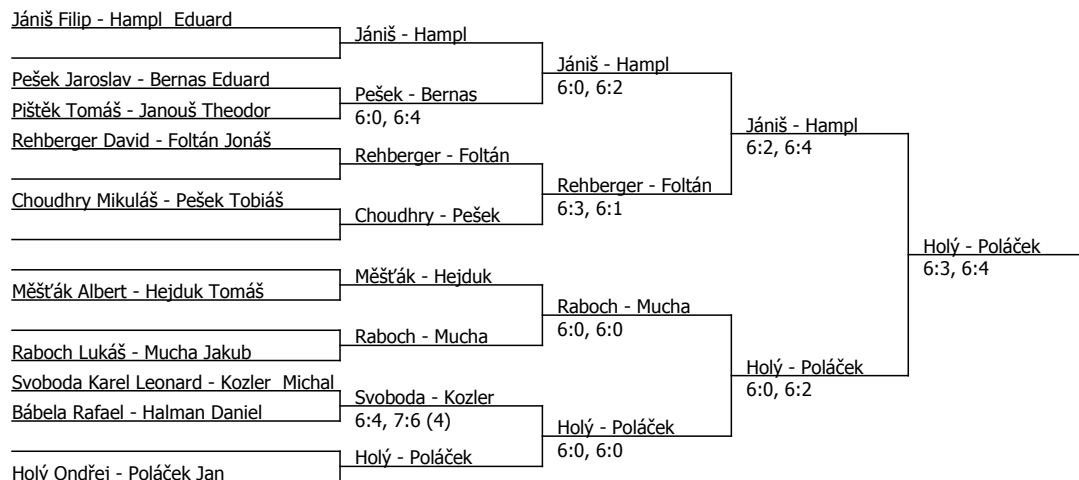

Tempo Cup, Tempo Praha (C - 800) - turnaj : 704183, sezóna : 2025

Kódové číslo: 704183; počet dvojic: 10	CŽ	BH
Jániš Filip	89	25
Poláček Jan	97	25
Hampl Eduard	101	20
Holý Ondřej	124	20
Pešek Tobiáš	185	15
Raboch Lukáš	220	12
Foltán Jonáš	228	12
Pešek Jaroslav	258	12