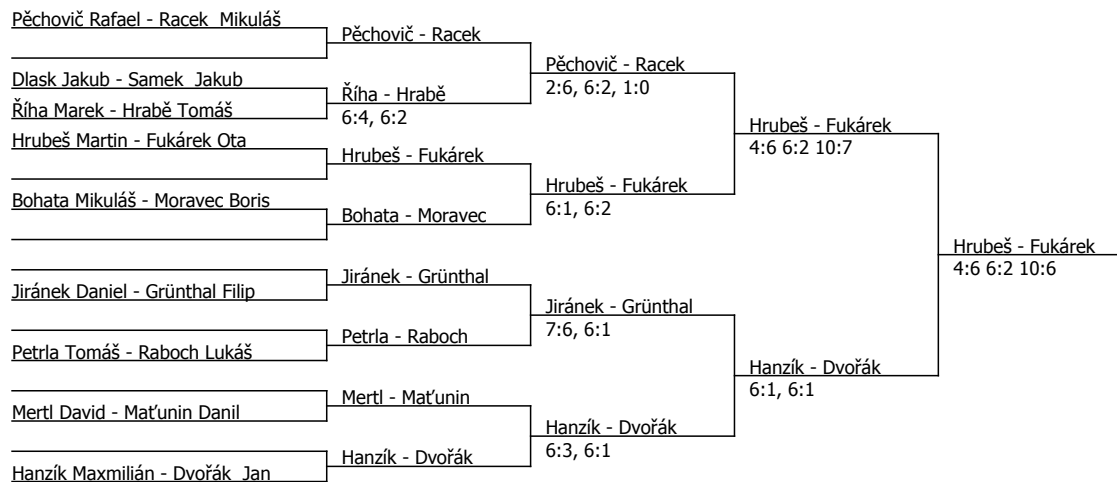

TC ESO Praha z.s. (C - 800) - turnaj : 704156, sezóna : 2024

Poznámka zpracovatele: kontakt nedele: 731736933...pořadí zápasů neděle: 8:30 všechny singly...11:40 všechny debly

Kódové číslo: 704156; počet dvojic: 9	CŽ	BH
Dvořák Jan	82	25
Pěchovič Rafael	105	25
Racek Mikuláš	156	20
Fukárek Ota	169	15
Hanzík Maxmilián	174	15
Hrubeš Martin	198	15
Říha Marek	208	15
Petrla Tomáš	250	12

Součet BH: 142; Kategorie turnaje: 7