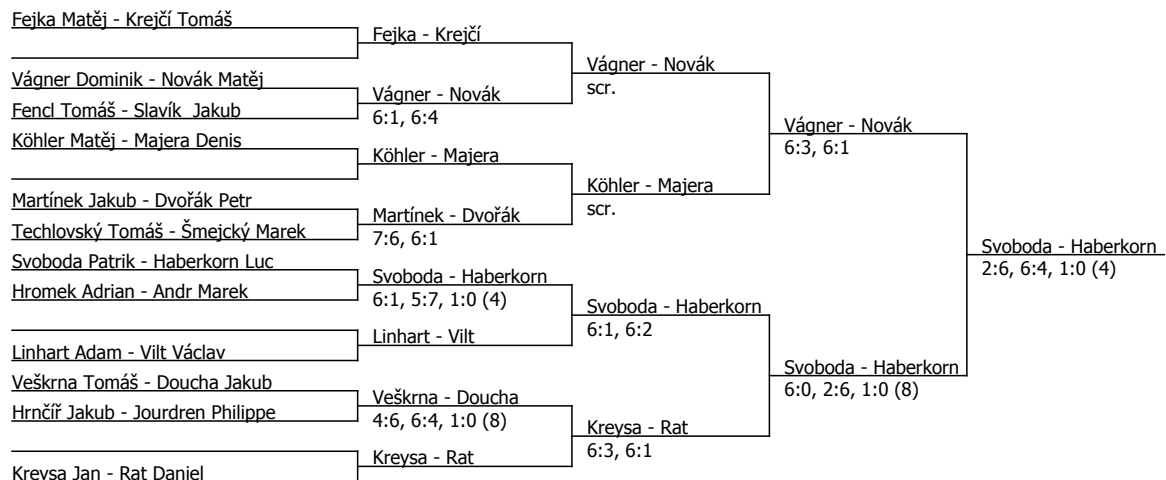

B4 - Linhart Cup, Sportovní centrum Linhart (B - 600) - turnaj : 704156, sezóna : 2020

Kódové číslo: 704156; počet dvojic: 12	CŽ	BH
Krejčí Tomáš	45	35
Kreysa Jan	63	30
Fejka Matěj	69	30
Majera Denis	70	30
Rat Daniel	75	30
Köhler Matěj	84	30
Vilt Václav	87	25
Linhart Adam	104	25

Součet BH: 235; Kategorie turnaje: 9