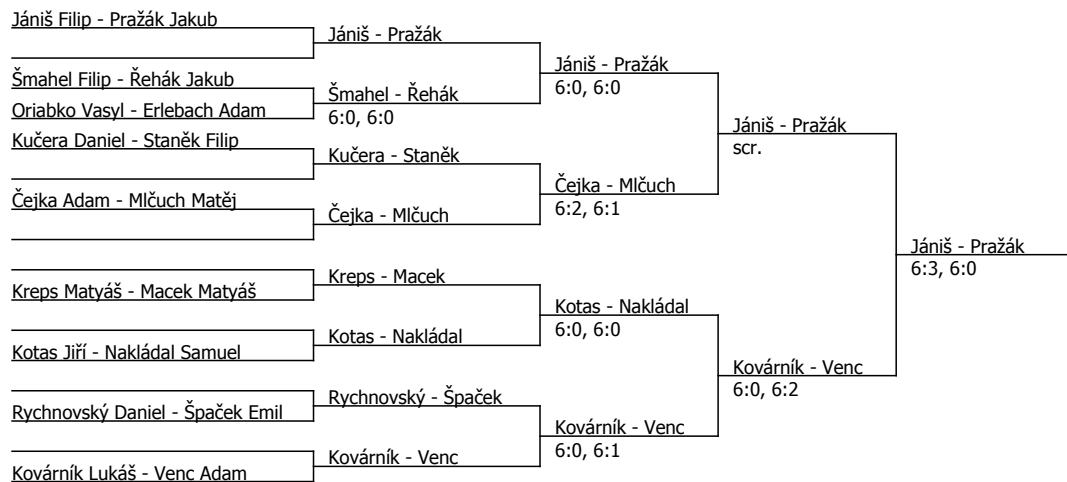

Tesla Cup, TO TJ Tesla Pardubice (C - 800) - turnaj : 704145, sezóna : 2025

Kódové číslo: 704145; počet dvojic: 9	CŽ	BH
Jáníš Filip	89	25
Pražák Jakub	95	25
Kovárník Lukáš	140	15
Venc Adam	168	15
Staněk Filip	293	12
Kotas Jiří	371	9
Nakládal Samuel	386	9
Řehák Jakub	526	6

Součet BH: 116; Kategorie turnaje: 6