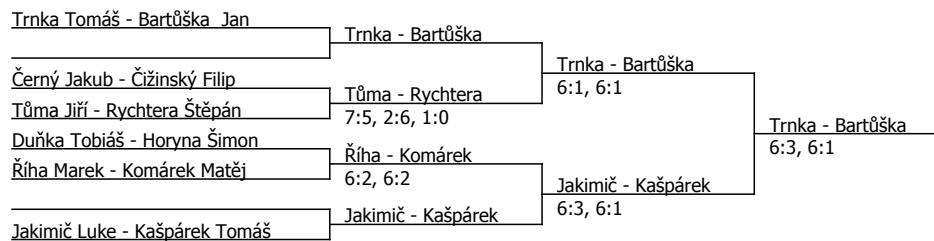

SAPE CUP, TK SPORTCENTRUM Mladá Boleslav (C - 600) - turnaj : 704144, sezóna : 2024

Rozhodčí turnaje: Pecák Pavel, licence A,31.12.2024

Kódové číslo: 704144; počet dvojic: 6	CŽ	BH
Trnka Tomáš	85	25
Bartůška Jan	101	25
Kašpárek Tomáš	161	20
Říha Marek	208	15
Jakimič Luke	209	15
Rychtera Štěpán	290	12
Černý Jakub	290	12
Čížinský Filip	327	12

Součet BH: 136; Kategorie turnaje: 7