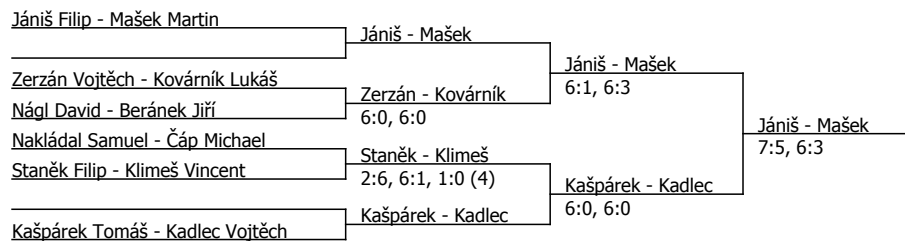

tel.: 222 333 444, E-mail: info@cztenis.cz, Internet: <http://www.cztenis.cz>

Součet BH: 111; Kategorie turnaje: 6

EDEN HK CUP, Tenisový klub Eden HK (C - 700) - turnaj : 704115, sezóna : 2024

Kódové číslo: 704115; počet dvojic: 6	CŽ	BH
Mašek Martin	107	25
Kašpárek Tomáš	161	20
Jániš Filip	211	15
Kadlec Vojtěch	258	12
Kovárník Lukáš	286	12
Klimeš Vincent	356	9
Čáp Michael	433	9
Staněk Filip	439	9