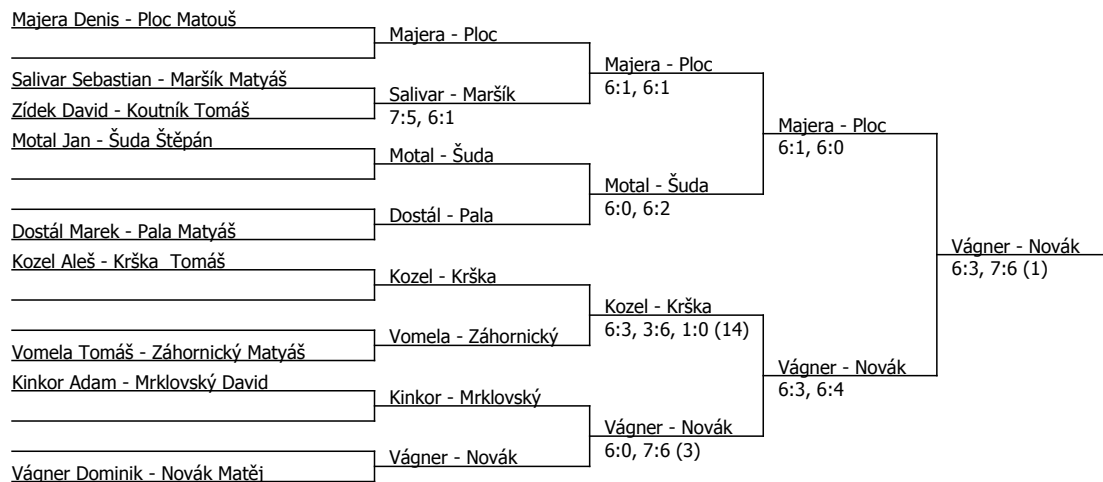

Kódové číslo: 704092; počet dvojic: 9	CŽ	BH
Majera Denis	70	30
Novák Matěj	115	25
Ploc Matouš	132	25
Vágner Dominik	150	20
Vomela Tomáš	178	20
Suda Štěpán	182	20
Motal Jan	194	15
Kozel Aleš	246	15

Součet BH: 170; Kategorie turnaje: 7