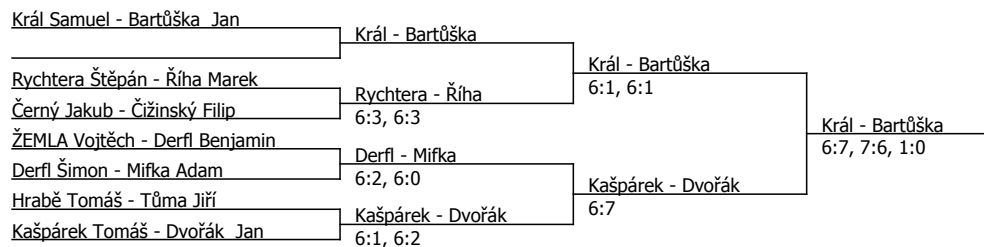

Součet BH: 144; Kategorie turnaje: 7

Rozhodčí turnaje: Pecák Pavel, licence A,31.12.24

Poznámka zpracovatele: Neděle: Rozehrávka možná 8:45-8:55.

9: 00...obě SF

SAPE CUP, TK SPORTCENTRUM Mladá Boleslav (C - 600) - turnaj : 704034, sezóna : 2024