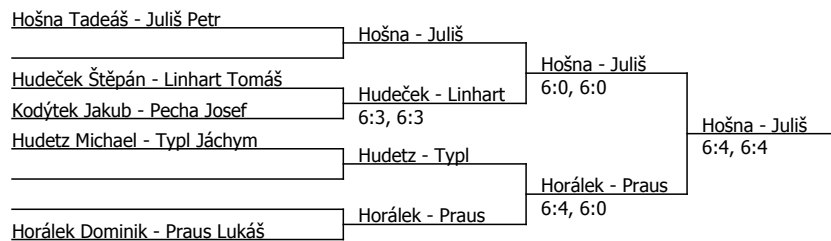

LTC Vysoké Mýto (C - 400) - turnaj : 704032, sezóna : 2014

Kódové číslo: 704032; počet dvojic: 5		
	CŽ	BH
Hošna Tadeáš	104	25
Horálek Dominik	171	20
Praus Lukáš	224	15
Typl Jáchym	255	15
Juliš Petr	340	12
Pecha Josef	804	6
Linhart Tomáš	966	4
Hudeček Štěpán	1332	4
Součet BH: 101; Kategorie turnaje: 5		