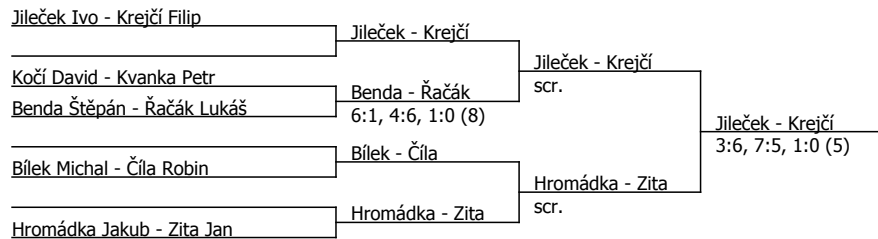

Kódové číslo: 704030; počet dvojic: 5	CŽ	BH
Krejčí Filip	81	25
Jileček Ivo	131	20
Zita Jan	165	15
Hromádka Jakub	216	15
Bílek Michal	231	15
Račák Lukáš	304	12
Číla Robin	312	12
Kvanka Petr	373	9

Součet BH: 123; Kategorie turnaje: 6