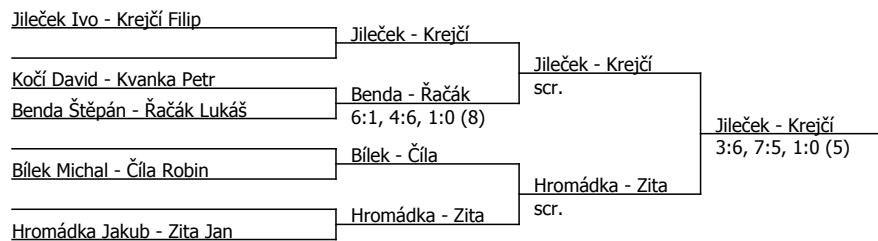

Kódové číslo: 704030; počet dvojic: 5	CŽ	BH
Krejčí Filip	81	25
Jileček Ivo	131	20
Zita Jan	165	15
Hromádka Jakub	216	15
Bílek Michal	231	15
Račák Lukáš	304	12
Číla Robin	312	12
Kvanka Petr	373	9

Součet BH: 123; Kategorie turnaje: 6