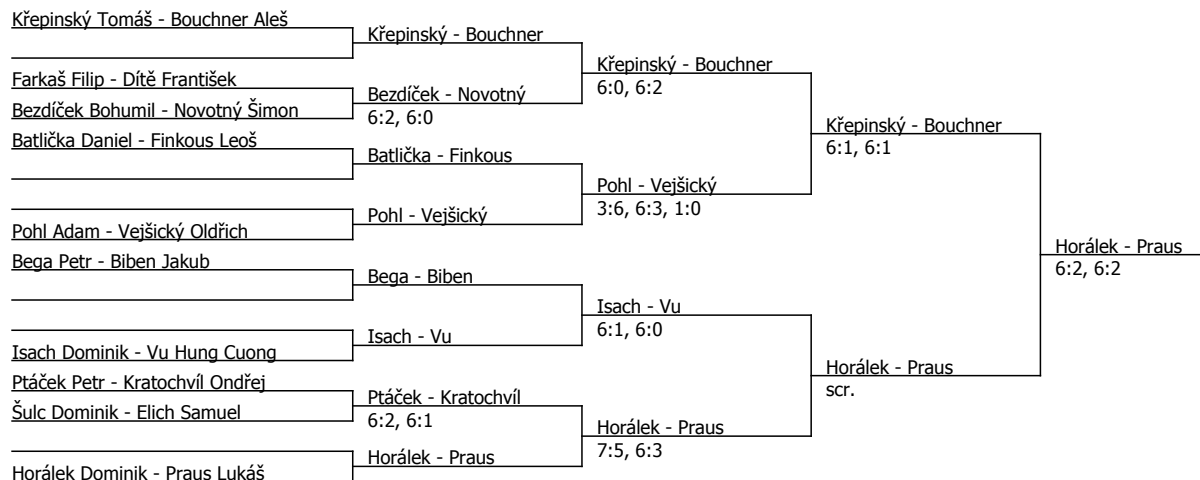

Linhart cup, Sportovní centrum Linhart (C - 400) - turnaj : 704014, sezóna : 2014

Kódové číslo: 704014; počet dvojic: 10	CŽ	BH
Křepinský Tomáš	124	25
Ptáček Petr	150	20
Horálek Dominik	171	20
Praus Lukáš	224	15
Batlička Daniel	238	15
Isach Dominik	244	15
Bouchner Aleš	260	15
Bega Petr	278	12

Součet BH: 137; Kategorie turnaje: 6