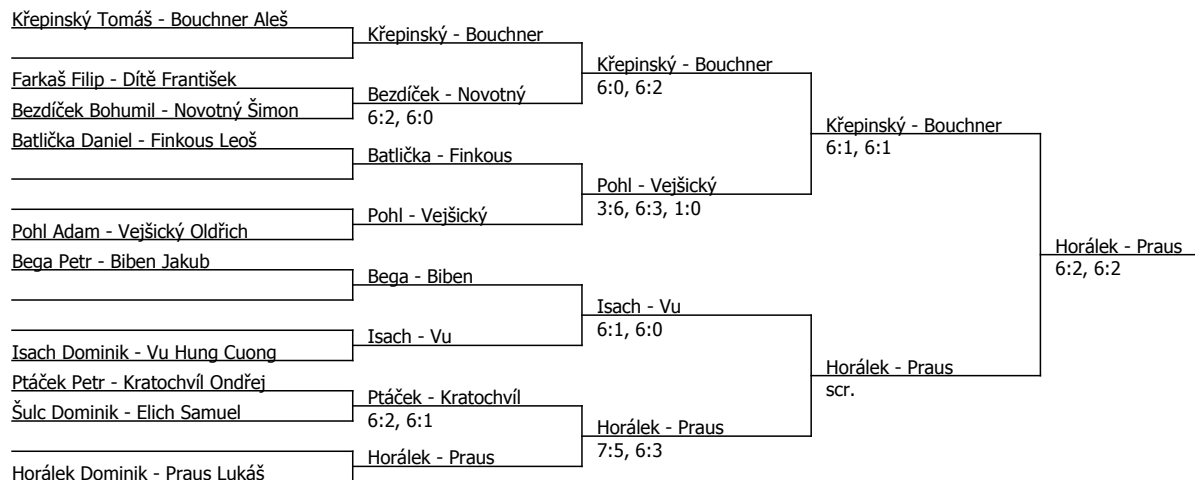

Linhart cup, Sportovní centrum Linhart (C - 400) - turnaj : 704014, sezóna : 2014

Kódové číslo: 704014; počet dvojic: 10	CŽ	BH
Křepinský Tomáš	124	25
Ptáček Petr	150	20
Horálek Dominik	171	20
Praus Lukáš	224	15
Batlička Daniel	238	15
Isach Dominik	244	15
Bouchner Aleš	260	15
Bega Petr	278	12

Součet BH: 137; Kategorie turnaje: 6