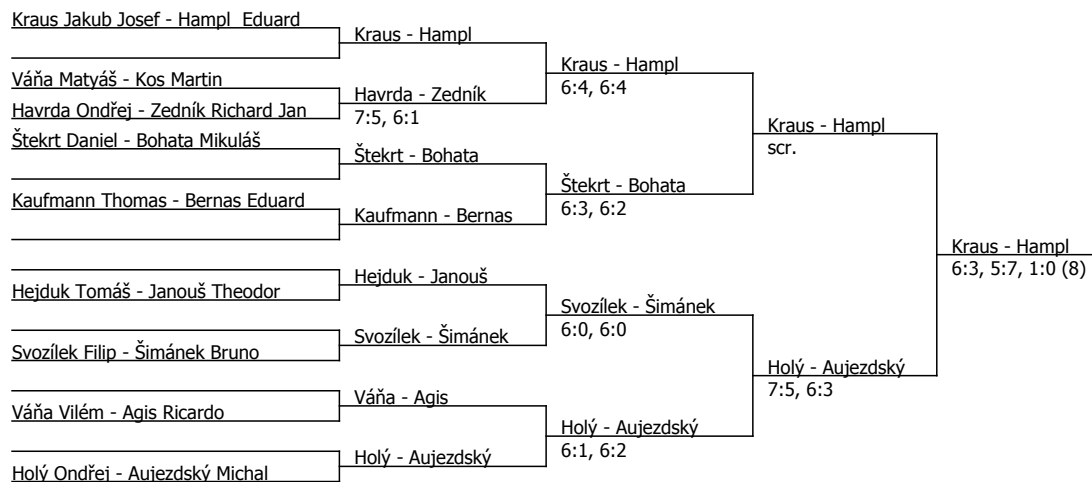

Poznámka zpracovatele: Program neděle 01.12.2024:

9:00 - Holý - Filatov; Svozílek - Šimánek

Hanjalič - Čáповá; Kodrová - Jurková; Pěchovičová - Oralová; Hybnerová - Halamová

15:00 - Kraus, Hampl

V případě dotazů kontaktujte recepci: 774 774 195

Český tenisový svaz, Štvanice 38, 170 00 Praha 7

tel.: 222 333 444, E-mail: info@cztenis.cz, Internet: <http://www.cztenis.cz>

Kódové číslo: 704005; počet dvojic: 9	CŽ	BH
Hampl Eduard	101	20
Kraus Jakub Josef	112	20
Aujezdský Michal	114	20
Holý Ondřej	124	20
Svozílek Filip	142	15
Šimánek Bruno	164	15
Zedník Richard Jan	166	15
Štekr Daniel	195	15

Součet BH: 140; Kategorie turnaje: 7