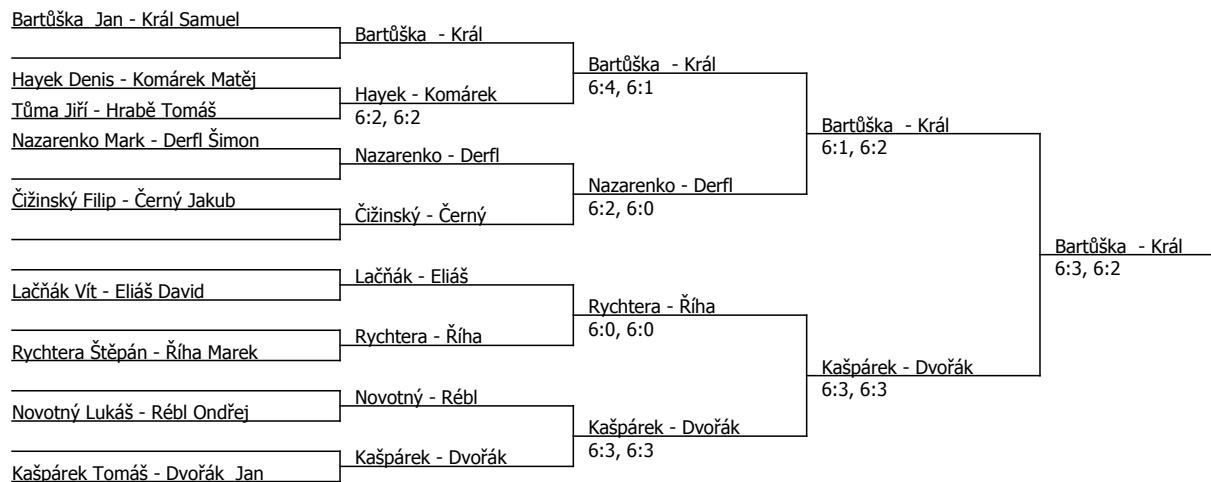

Součet BH: 144; Kategorie turnaje: 7

Rozhodčí turnaje: Pecák Pavel, licence A,31.12.24  
Poznámka zpracovatele: Pondělí F dvouhry: 11:45

SAPE CUP, TK SPORTCENTRUM Mladá Boleslav (C - 600) - turnaj : 704003, sezóna : 2024