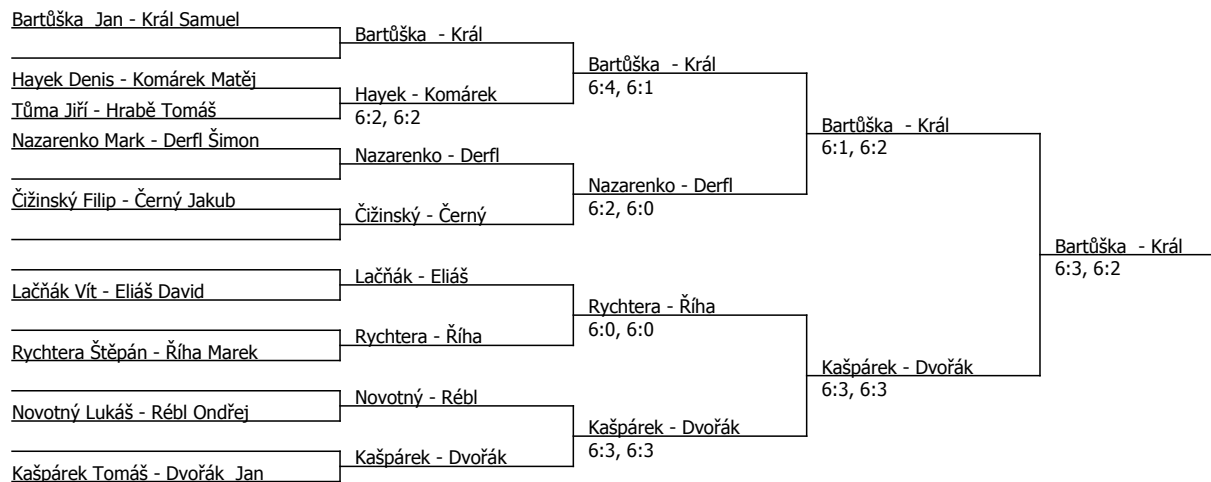

Součet BH: 144; Kategorie turnaje: 7

Rozhodčí turnaje: Pecák Pavel, licence A,31.12.24
Poznámka zpracovatele: Pondělí F dvouhry: 11:45

SAPE CUP, TK SPORTCENTRUM Mladá Boleslav (C - 600) - turnaj : 704003, sezóna : 2024