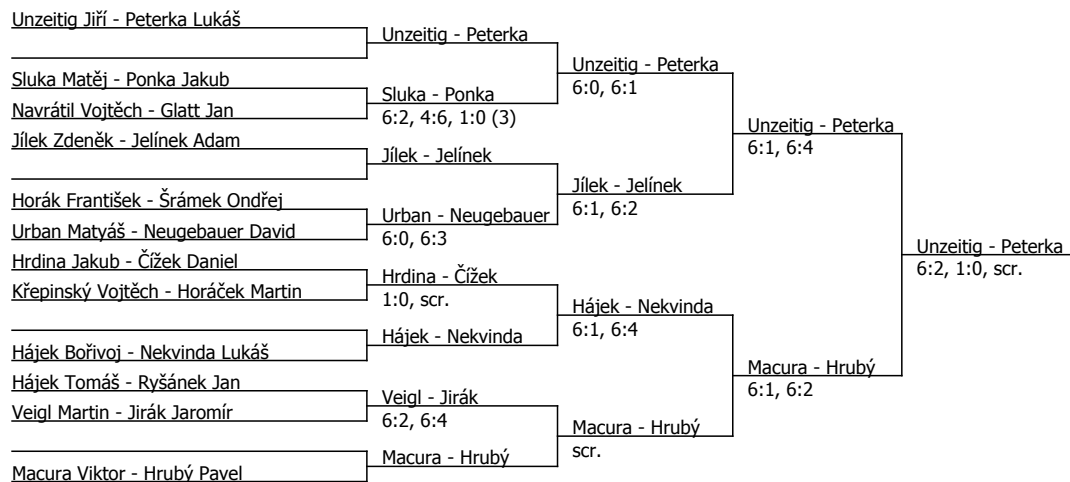

Profistav Cup, TC Profistav Litomyšl (C - 400) - turnaj : 704003, sezóna : 2012

Rozhodčí turnaje: Mgr.Lenka Ondráčková

Kódové číslo: 704003; počet dvojic: 12	CŽ	BH
Unzeitig Jiří	137	20
Macura Viktor	167	20
Hrubý Pavel	192	15
Hájek Bořivoj	196	15
Peterka Lukáš	199	15
Nekvinda Lukáš	209	15
Jílek Zdeněk	235	15
Ponka Jakub	277	12

Součet BH: 127; Kategorie turnaje: 6