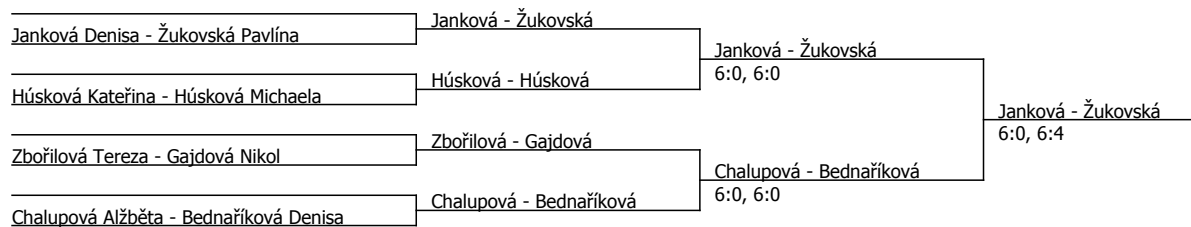

Okresní přebor Bruntál, Tenisový klub Bruntál, o.s. (P - 100) - turnaj : 614971, sezóna : 2007

Rozhodčí turnaje: ing. František Příkryl
Poznámka zpracovatele: Bez závad

Kódové číslo: 614971; počet dvojic: 4	CŽ	BH
Gajdová Nikol		1
Chalupová Alžběta		1
Bednaříková Denisa		1
Zbořilová Tereza		1
Húsková Michaela		1
Žukovská Pavlína		1
Húsková Kateřina		1
Janková Denisa		1

Součet BH: 8; Kategorie turnaje: 2