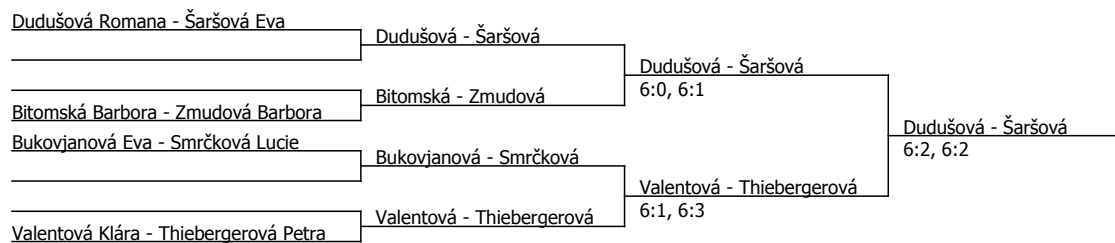

Přebor OTS Bruntál, severomoravský (P - 100) - turnaj : 614971, sezóna : 2006

Rozhodčí turnaje: Zlámalová Zdeňka ing.

Kódové číslo: 614971; počet dvojic: 4	CŽ	BH
Dudušová Romana	272	6
Saršová Eva	431	4
Valentová Klára	474	4
Bitomská Barbora	497	3
Thiebergerová Petra		1
Zmudová Barbora		1
Bukovjanová Eva		1
Smrčková Lucie		1

Součet BH: 21; Kategorie turnaje: 2