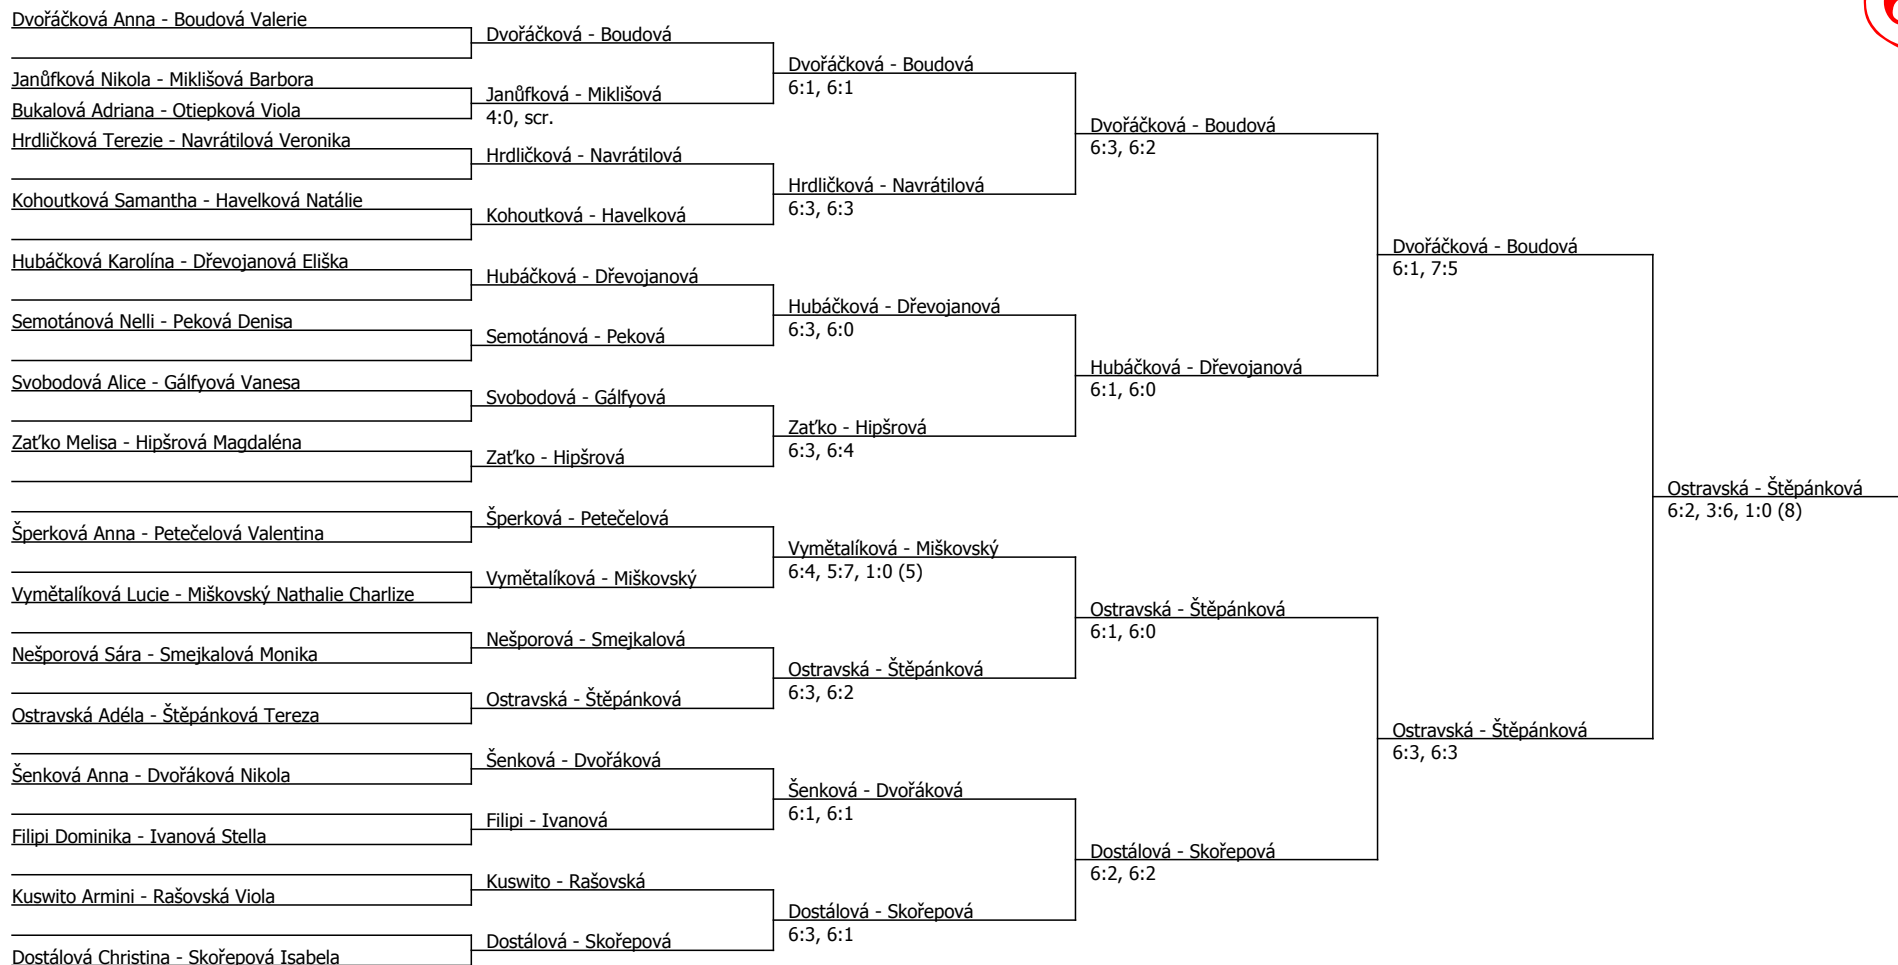

Oblastní přebor, jihomoravský (P - 400) - turnaj : 614940, sezóna : 2022

Kódové číslo: 614940; počet dvojic: 17	CŽ	BH
Dvořáčková Anna	19	30
Boudová Valerie	22	25
Dostálová Christina	37	20
Hubáčková Karolína	60	15
Ostravská Adéla	64	15
Dřevojanová Eliška	68	15
Štěpánková Tereza	70	15
Skořepová Isabela	92	12

Součet BH: 147; Kategorie turnaje: 8