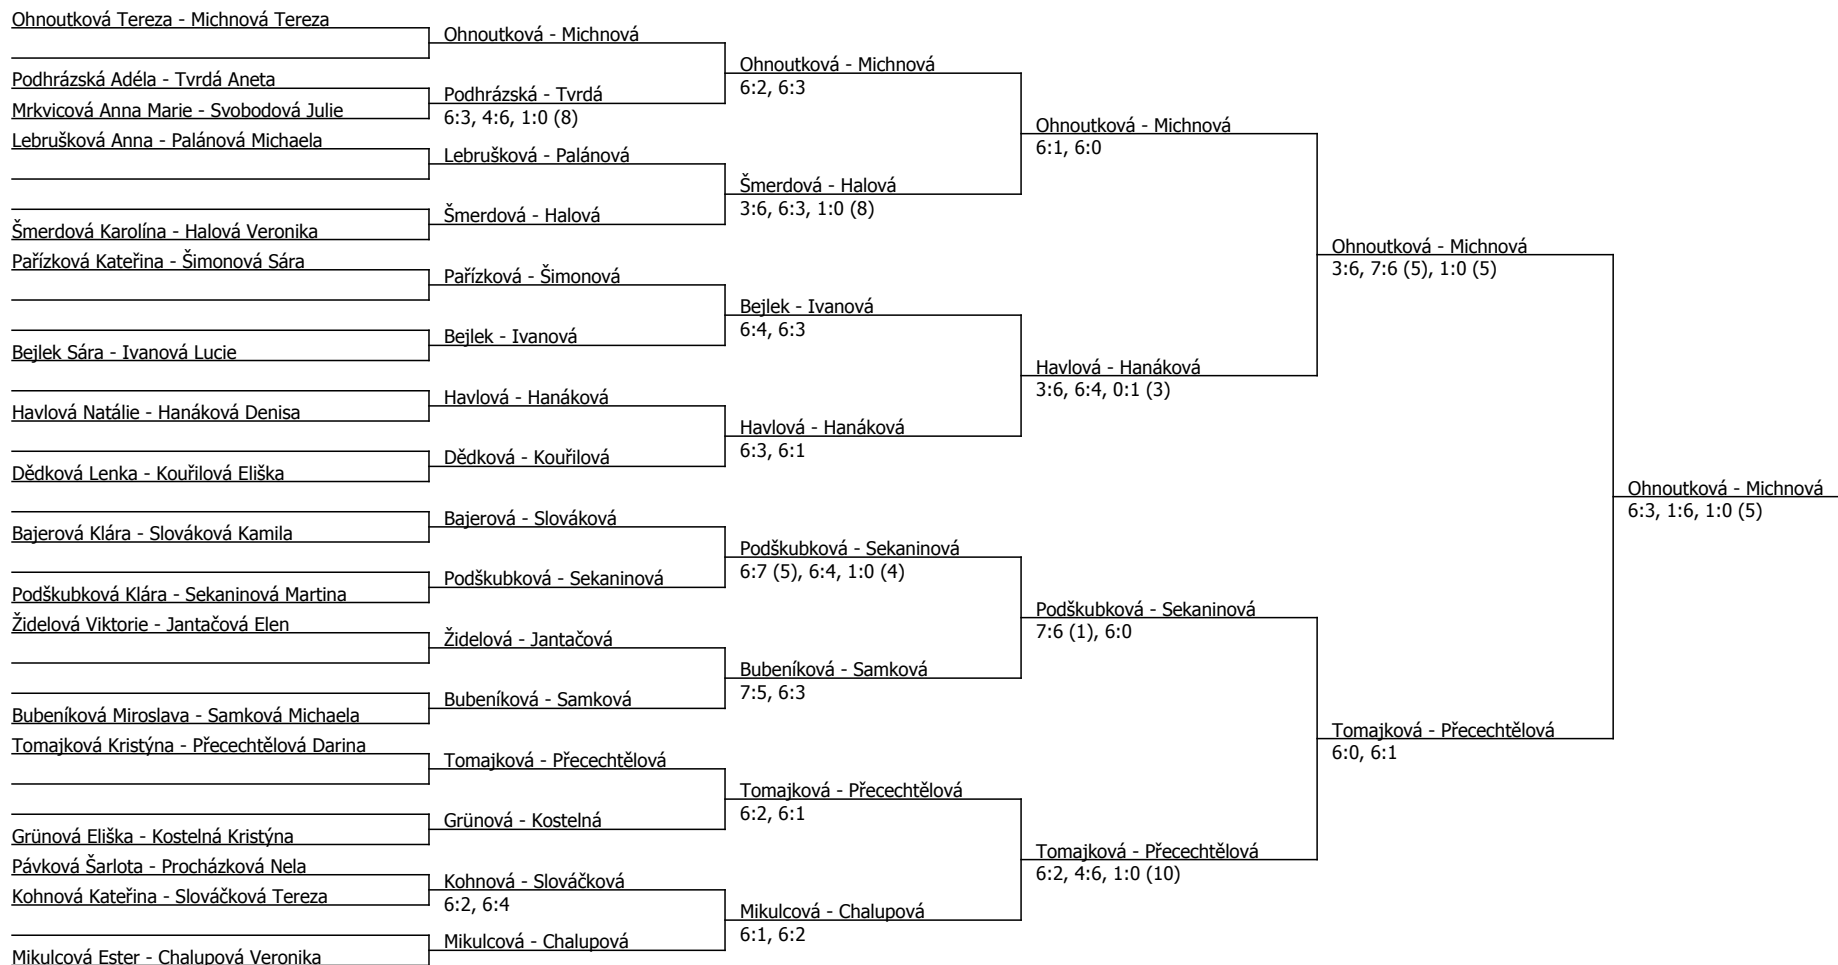

Oblastní přebor, jihomoravský (P - 250) - turnaj : 614940, sezóna : 2017

Kódové číslo: 614940; počet dvojic: 18	CŽ	BH
Ohnoutková Tereza	60	25
Mikulcová Ester	72	20
Michnová Tereza	95	15
Bubeníková Miroslava	114	15
Chalupová Veronika	125	12
Šimonová Sára	147	12
Ivanová Lucie	148	12
Kostelná Kristýna	157	12

Součet BH: 123; Kategorie turnaje: 8