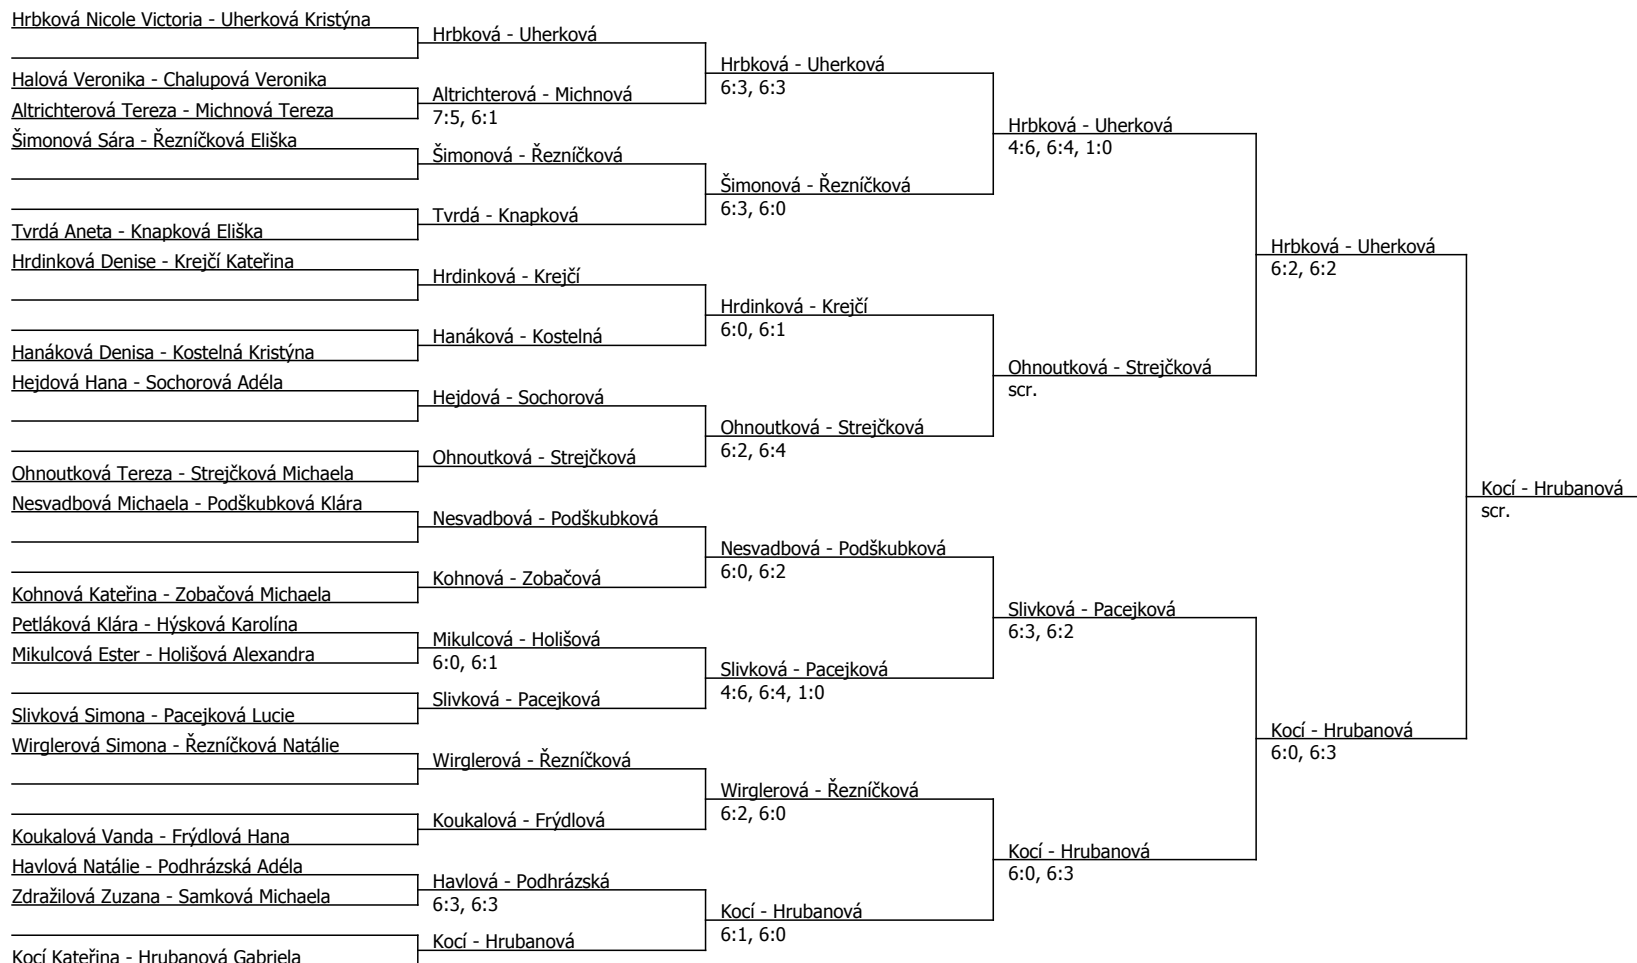

Oblastní přebor, jihomoravský (P - 250) - turnaj : 614940, sezóna : 2016

Rozhodčí turnaje: Martin Wirgler

Kódové číslo: 614940; počet dvojic: 19	CŽ	BH
Kocí Kateřina	30	30
Uherková Kristýna	37	30
Krejčí Kateřina	47	25
Hrbková Nicole Victoria	57	25
Slivková Simona	84	20
Holišová Alexandra	100	15
Altrichterová Tereza	113	15
Hejdová Hana	125	12

Součet BH: 172; Kategorie turnaje: 8