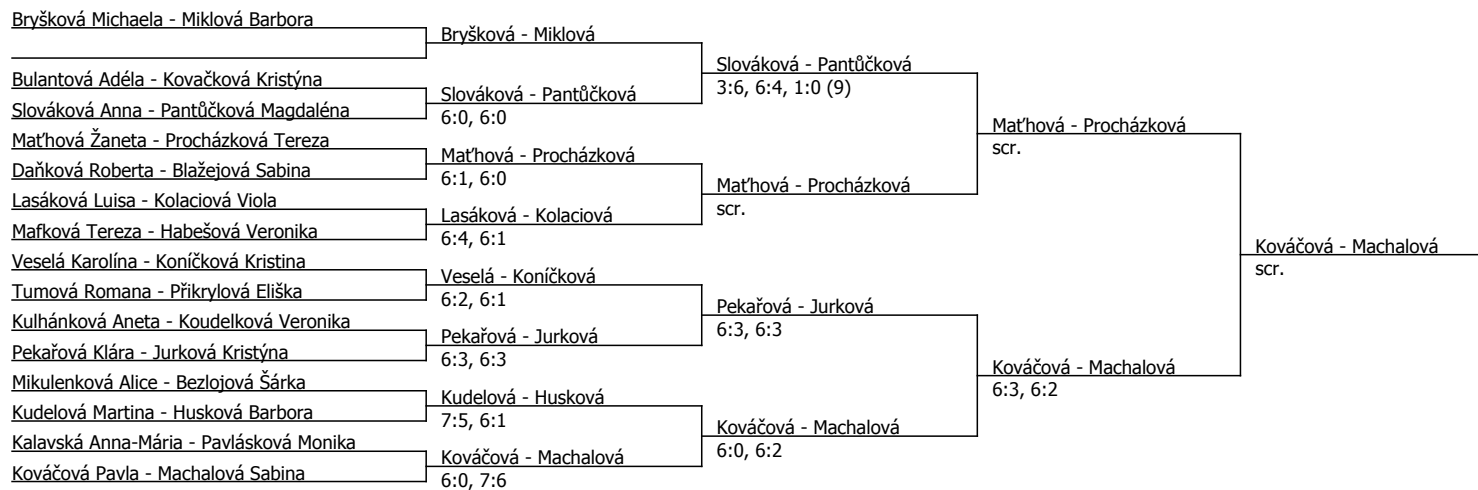

Kódové číslo: 612940; počet účastníků: 36	CŽ	BH
Bryšková Michaela	68	20
Miklová Barbora	76	15
Kováčková Pavla	77	15
Machalová Sabina	78	15
Pekařová Klára	86	15
Matřhová Žaneta	88	15
Procházková Tereza	124	12
Slováková Anna	132	12

Součet BH: 119; Kategorie turnaje: 8

Miklová Barbora
Různodílní turnaje: Martin Wirgler

Oblastní přebor, jihomoravský (P - 250) - turnaj : 614940, sezóna : 2011

Rozhodčí turnaje: Martin Wirgler

Kódové číslo: 614940; počet dvojic: 15	CŽ	BH
Bryšková Michaela	68	20
Miklová Barbora	76	15
Kováčková Pavla	77	15
Machalová Sabina	78	15
Pekařová Klára	86	15
Matřhová Žaneta	88	15
Procházková Tereza	124	12
Slováková Anna	132	12

Součet BH: 119; Kategorie turnaje: 8