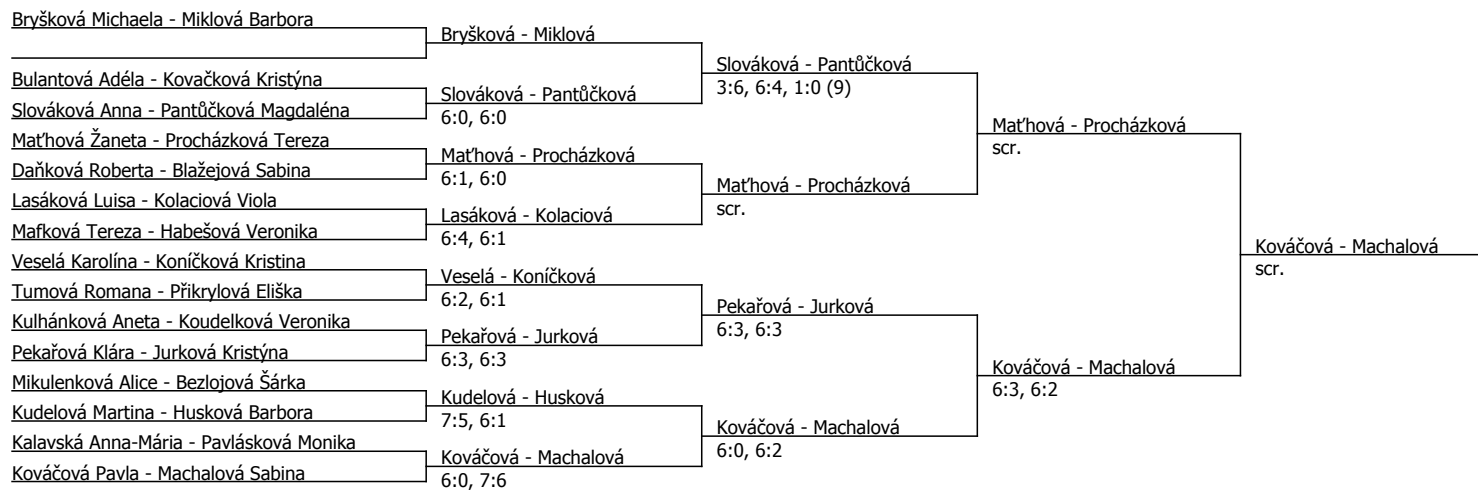

Oblastní přebor, jihomoravský (P - 250) - turnaj : 614940, sezóna : 2011

Rozhodčí turnaje: Martin Wirgler

Kódové číslo: 614940; počet dvojic: 15	CŽ	BH
Bryšková Michaela	68	20
Miklová Barbora	76	15
Kováčková Pavla	77	15
Machalová Sabina	78	15
Pekařová Klára	86	15
Matřhová Žaneta	88	15
Procházková Tereza	124	12
Slováková Anna	132	12

Součet BH: 119; Kategorie turnaje: 8