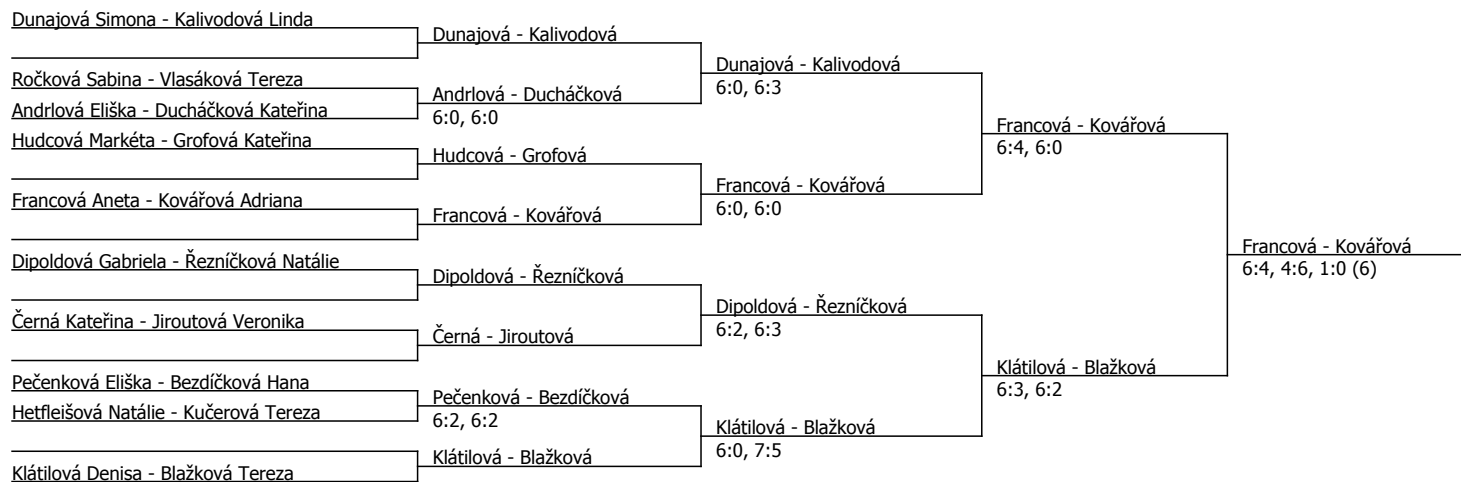

Meziokresní přebor Pardubického kraje, TK Holice (P - 200) - turnaj : 614937, sezóna : 2013

Kódové číslo: 614937; počet dvojic: 10	CŽ	BH
Dunajová Simona	71	20
Kalivodová Linda	73	20
Klátilová Denisa	115	12
Blažková Tereza	245	6
Francová Aneta	302	6
Dipoldová Gabriela	304	6
Pečenková Eliška	330	4
Bezdíčková Hana	356	4

Součet BH: 78; Kategorie turnaje: 4