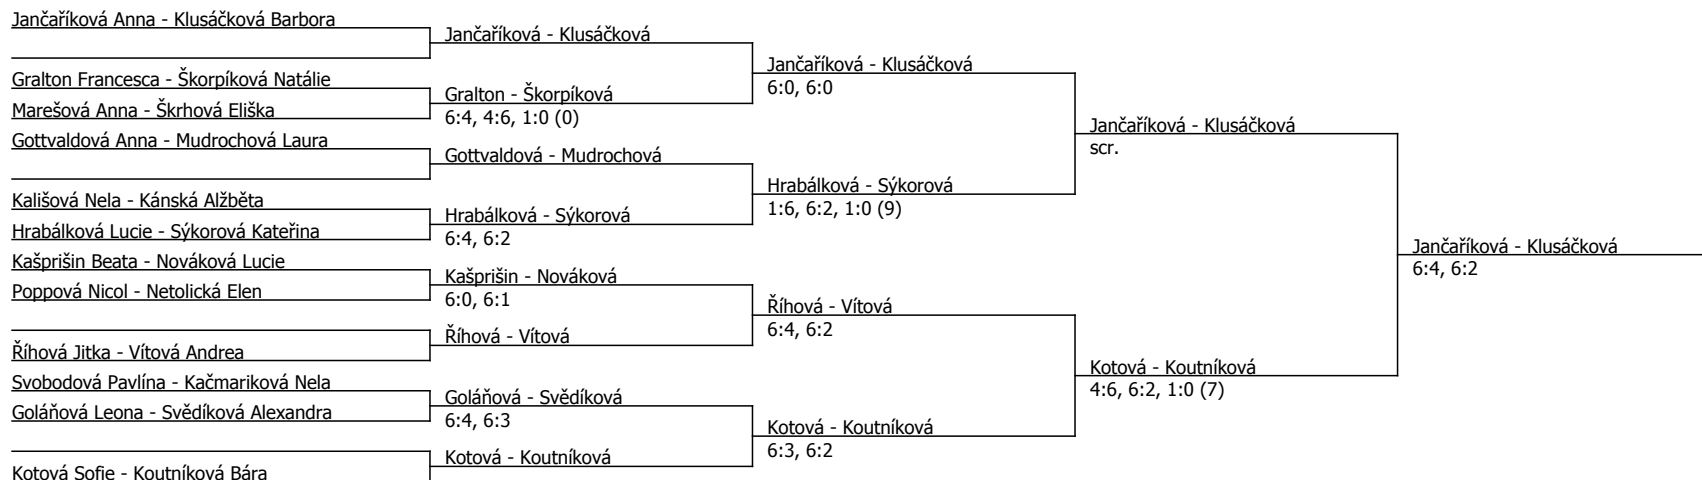

Oblastní přebor, východočeský (P - 300) - turnaj : 614920, sezóna : 2024

Kódové číslo: 614920; počet dvojic: 12	CŽ	BH
Jančaříková Anna	52	20
Klusáčková Barbora	69	15
Kotová Sofie	86	15
Koutníková Bára	91	15
Říhová Jitka	117	12
Gottvaldová Anna	134	12
Mudrochová Laura	164	9
Vítová Andrea	177	9

Součet BH: 107; Kategorie turnaje: 8