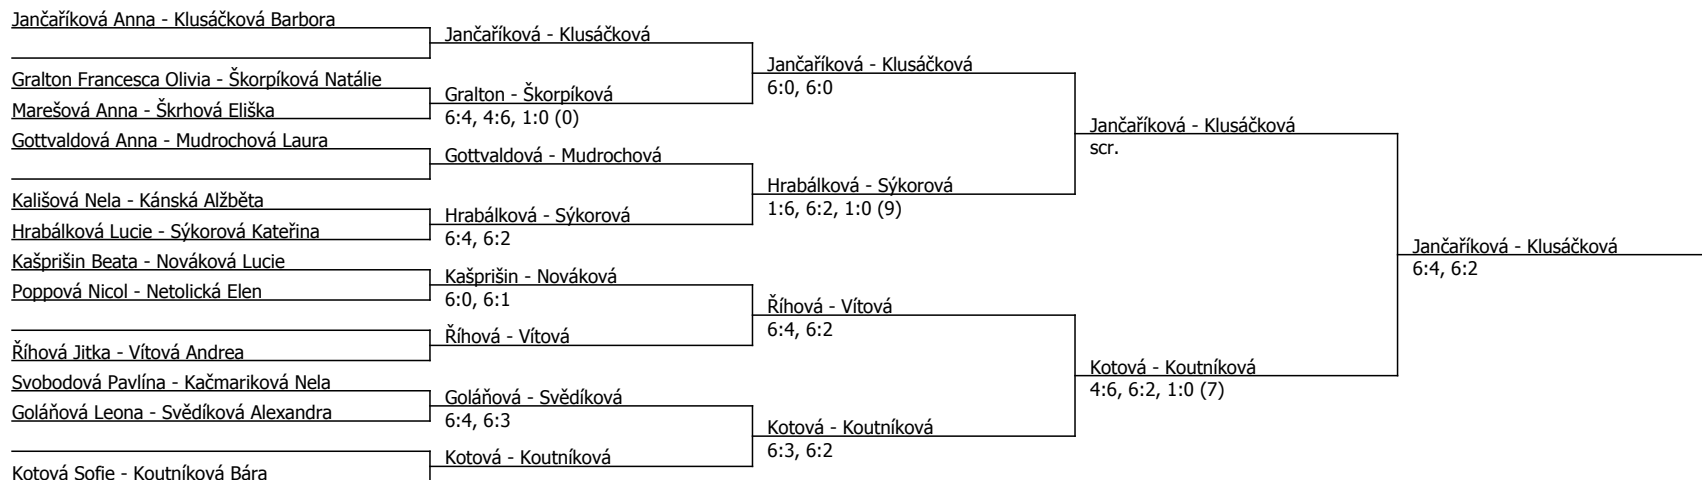

Oblastní přebor, východočeský (P - 300) - turnaj : 614920, sezóna : 2024

Kódové číslo: 614920; počet dvojic: 12	CŽ	BH
Jančaříková Anna	52	20
Klusáčková Barbora	69	15
Kotová Sofie	86	15
Koutníková Bára	91	15
Říhová Jitka	117	12
Gottvaldová Anna	134	12
Mudrochová Laura	164	9
Vítová Andrea	177	9

Součet BH: 107; Kategorie turnaje: 8