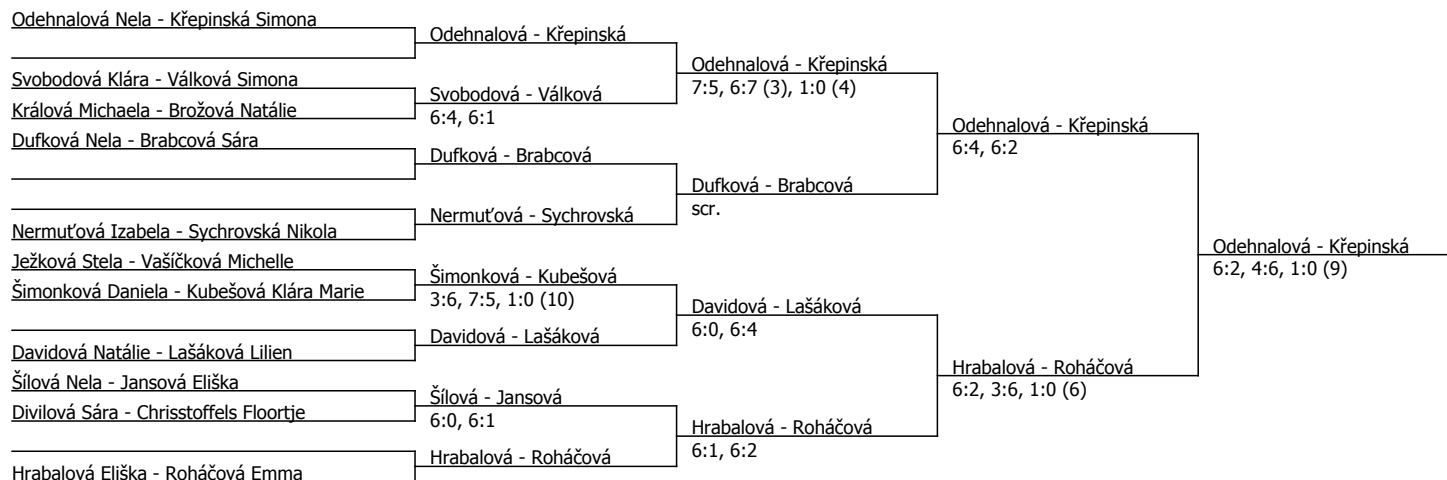

Rozhodčí turnaje: Vágnerová Veronika  
 Poznámka zpracovatele: finále dvouher v pondělí 9.30, následuje finále čtyřher

Součet BH: 140; Kategorie turnaje: 8

Oblastní přebor, východočeský (P - 200) - turnaj : 614920, sezóna : 2018