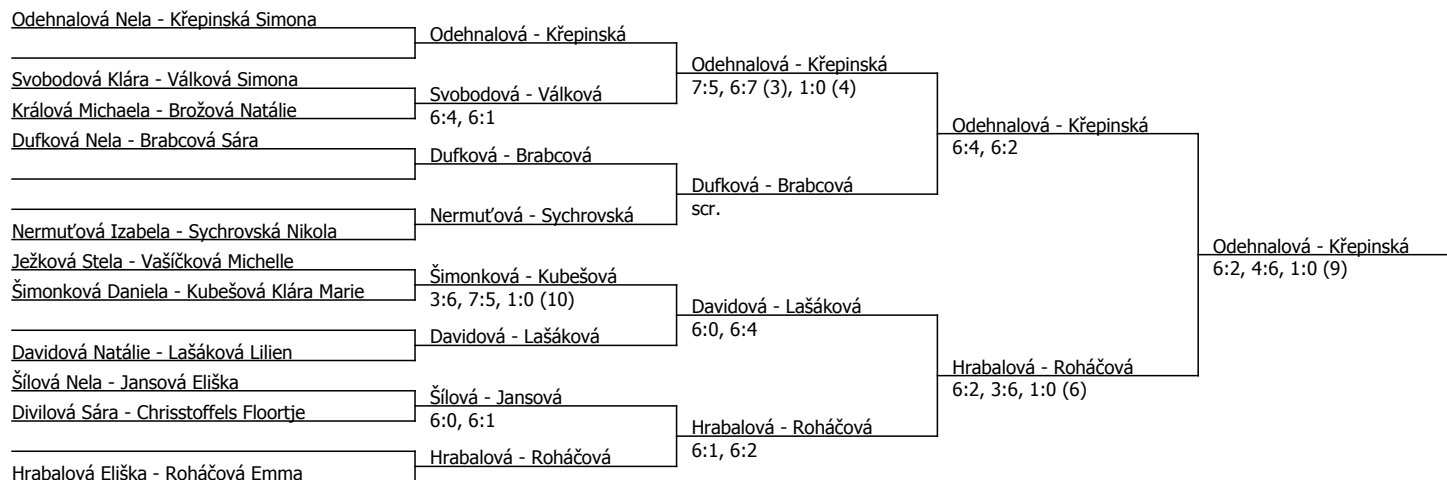

Rozhodčí turnaje: Vágnerová Veronika
 Poznámka zpracovatele: finále dvouher v pondělí 9.30, následuje finále čtyřher

Součet BH: 140; Kategorie turnaje: 8

Oblastní přebor, východočeský (P - 200) - turnaj : 614920, sezóna : 2018