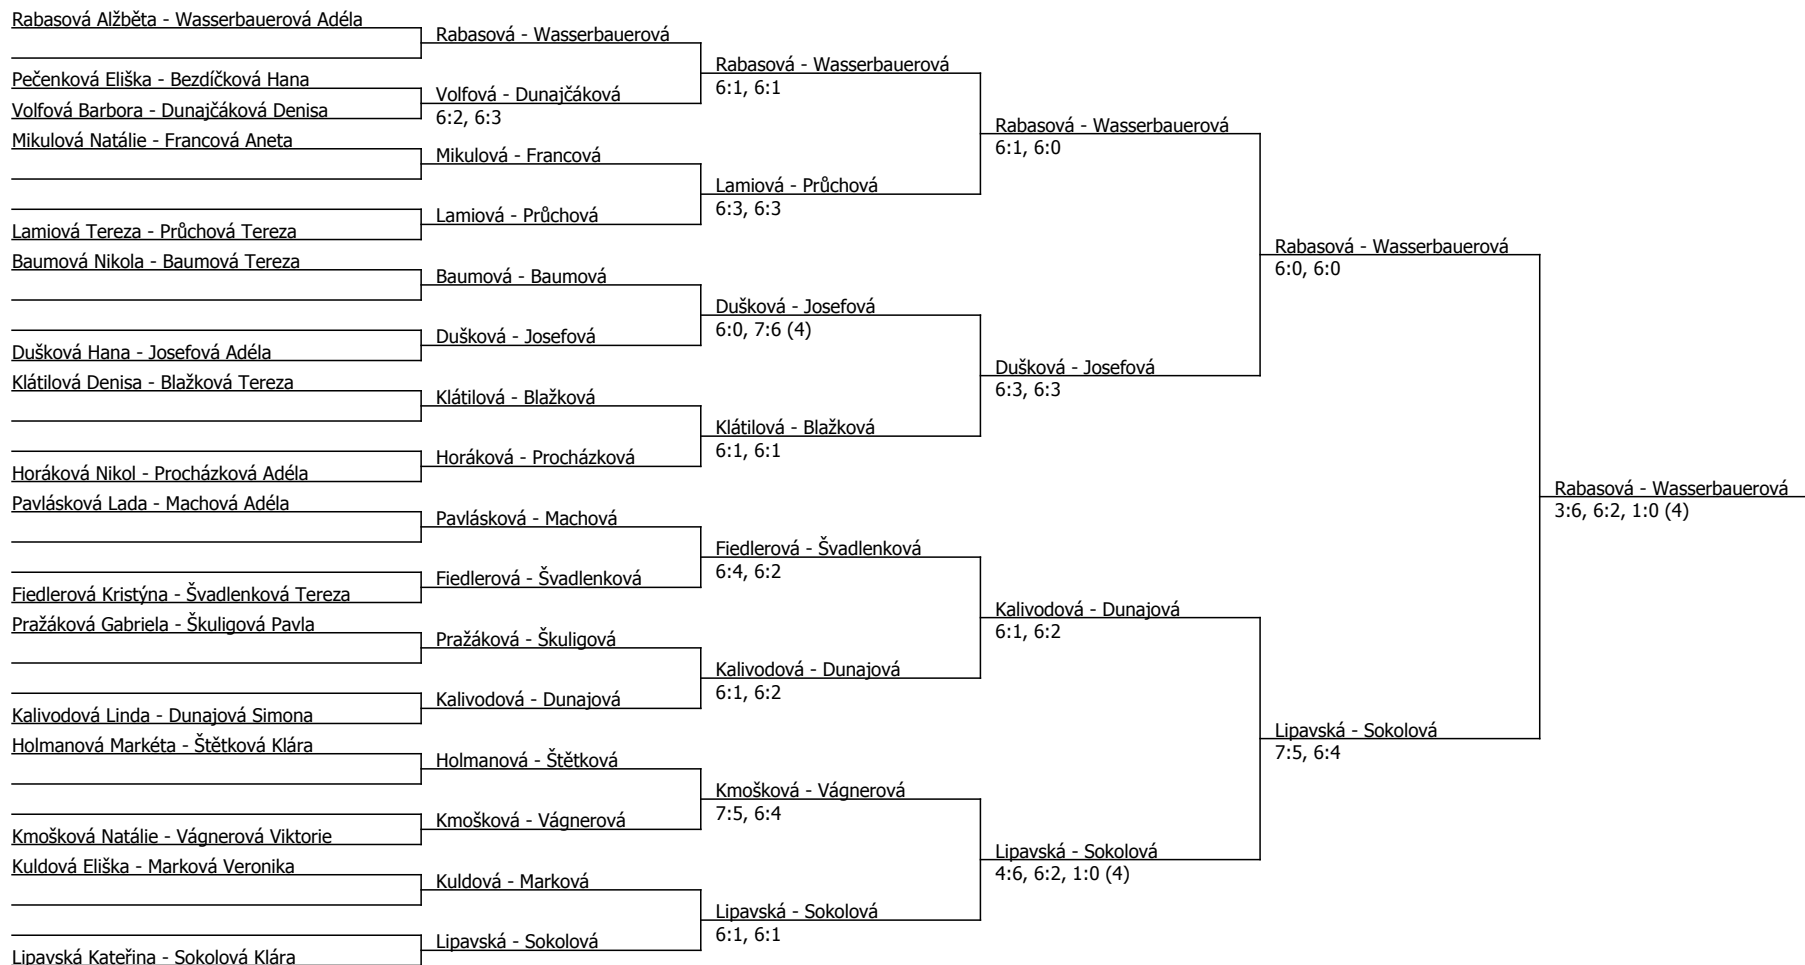

Poznámka zpracovatele: hráčka Nováková vzdala finálové utkání pro nevolnost, zápas o 3.místo Lipavská-Fiedlerová 3:6, 7:6(1), 7:5

Součet BH: 106; Kategorie turnaje: 8

Oblastní přebor, východočeský (P - 200) - turnaj : 614920, sezóna : 2012