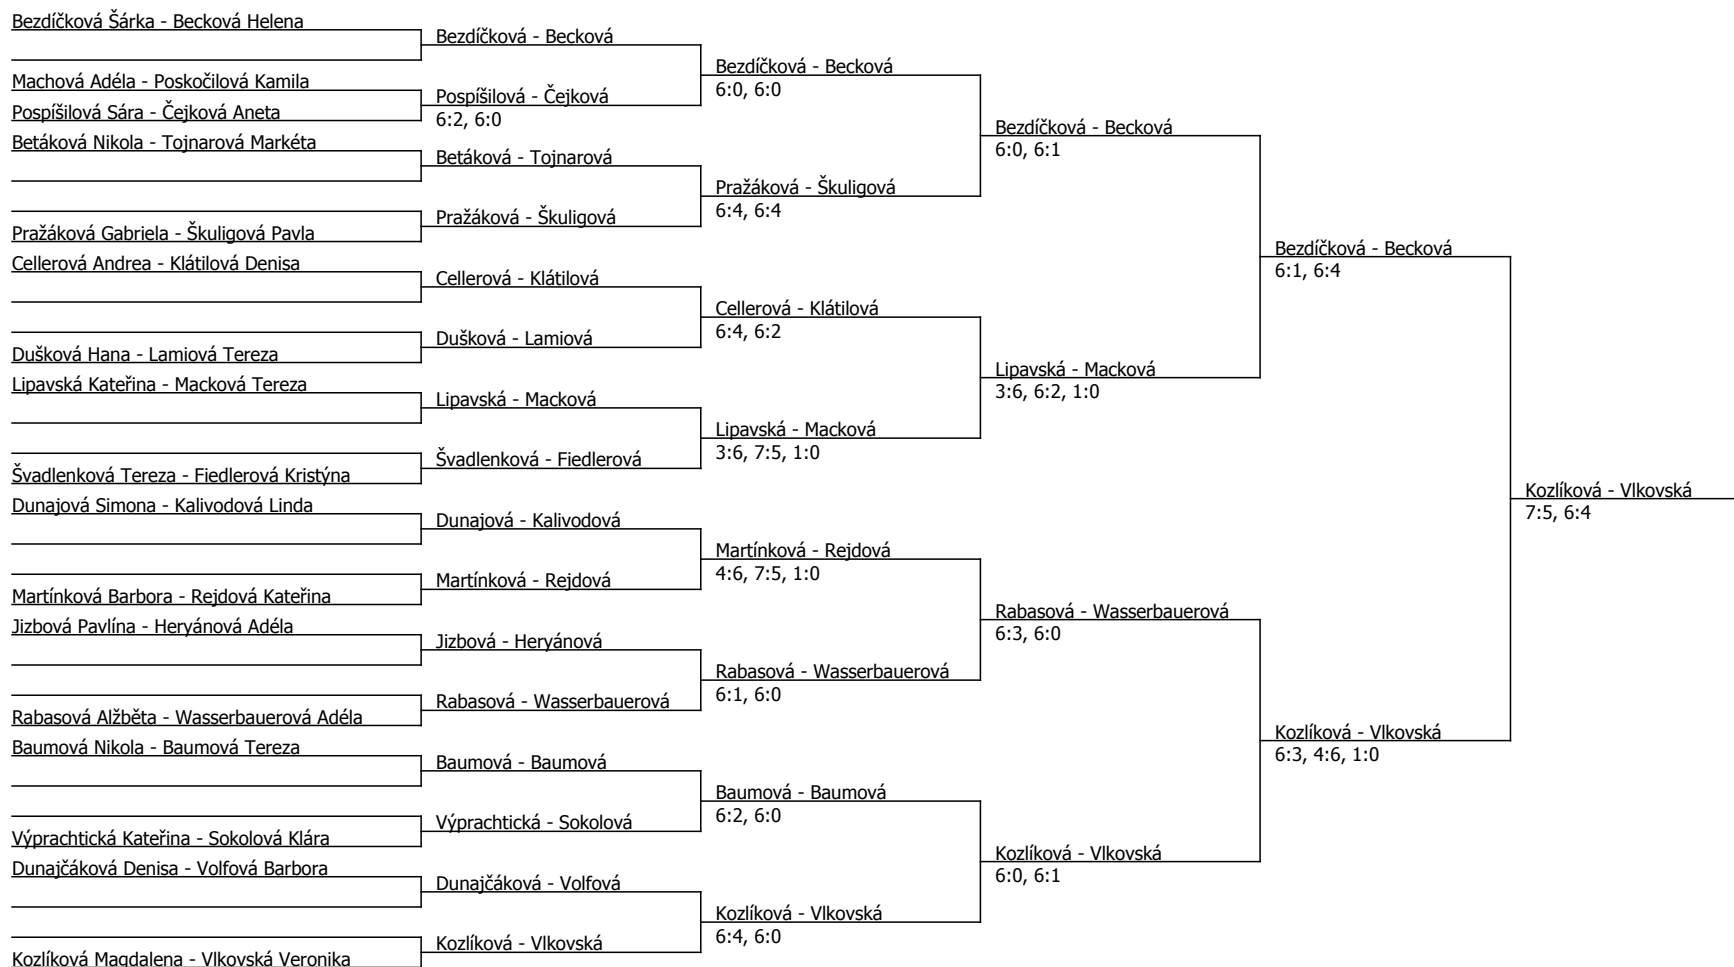

Součet BH: 133; Kategorie turnaje: 8

Rozhodčí turnaje: M.Rippl
Poznámka zpracovatele: Hráčka Bezdíčková skrečovala dvouhru pro nevolnost. VR O třetí místo: Wasserbauerová -- Lipavská 6:4, 6:4 .M.Rippl

Oblastní přebor, východočeský (P - 200) - turnaj : 614920, sezóna : 2011