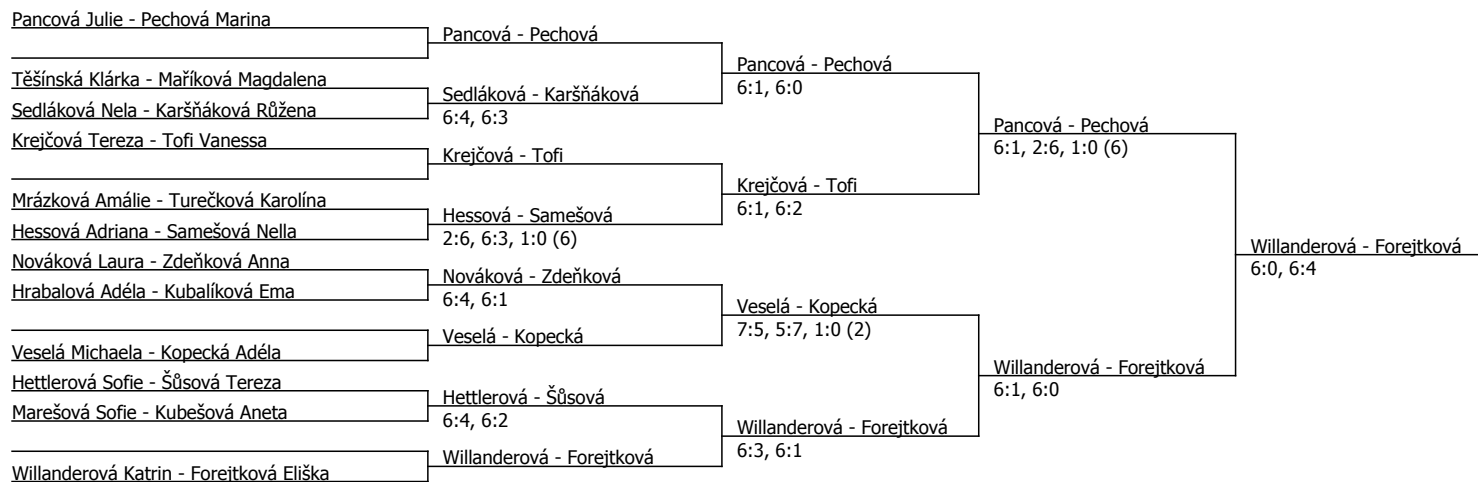

Kódové číslo: 612880; počet účastníků: 31	CZ	BH
Pancová Julie	60	25
Willanderová Katrin	69	20
Pechová Marina	120	15
Krejčová Tereza	135	12
Šůsová Tereza	195	9
Forejtková Eliška	235	9
Kopecská Adéla	302	6
Veselá Michaela	310	6

Poznámka zpracovatele: Hráčka Hettlerová nenastoupila ke čtvrtfinále dvouhry z důvodu studijních povinností (zkouška z angličtiny).

Součet BH: 102; Kategorie turnaje: 8

Oblastní přebor, západočeský (P) - turnaj : 614880, sezóna : 2020