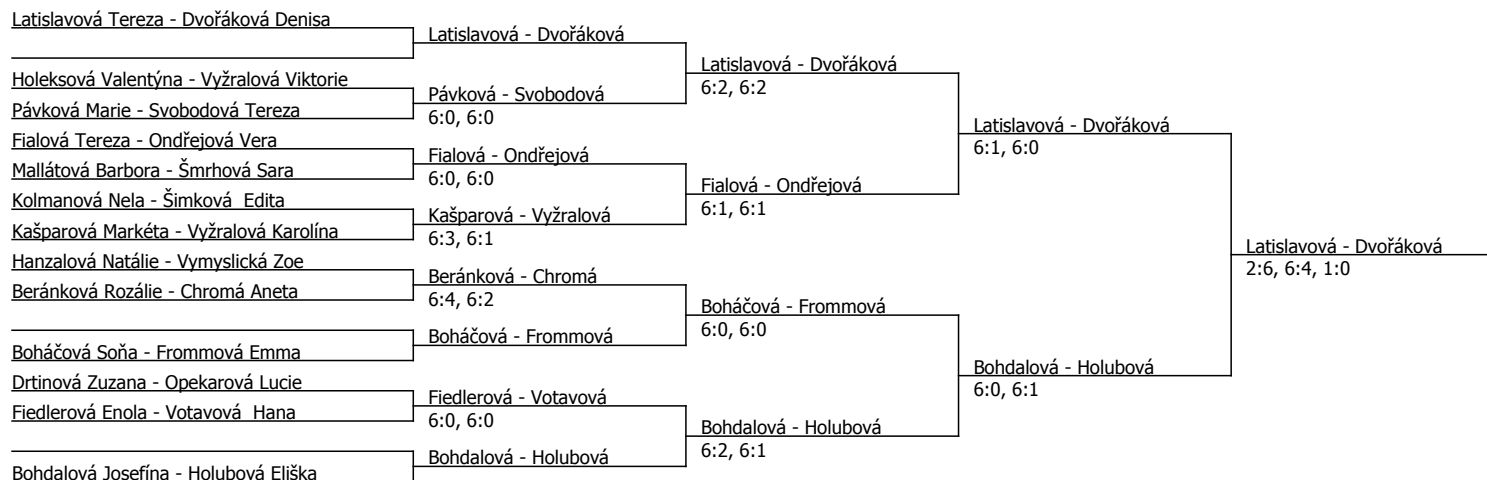

Součet BH: 115; Kategorie turnaje: 8

Poznámka zpracovatele: Finale úterý 11:00

Oblastní přebor, jihočeský (P - 300) - turnaj : 614860, sezóna : 2024

Kódové číslo: 614860; počet dvojic: 13	CŽ	BH
Holubová Eliška	48	20
Latislavová Tereza	50	20
Dvořáková Denisa	55	20
Bohdalová Josefína	136	12
Fialová Tereza	249	6
Boháčová Soňa	309	6
Fiedlerová Enola	371	4
Svobodová Tereza	381	4