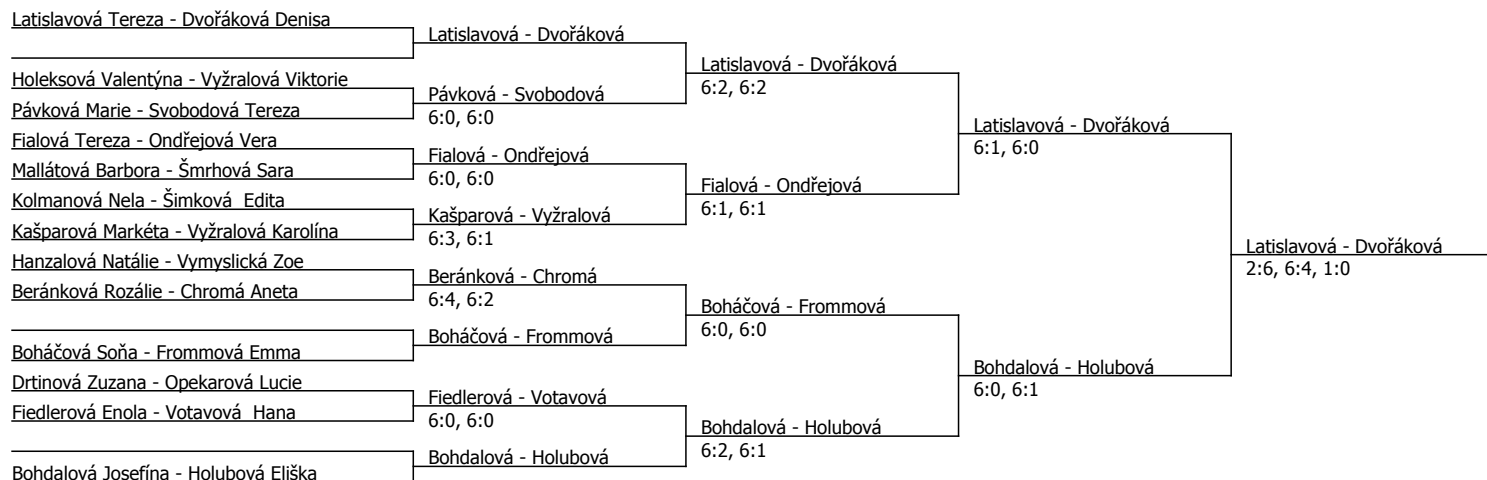

Oblastní přebor, jihočeský (P - 300) - turnaj : 614860, sezóna : 2024

| Kódové číslo: 614860; počet dvojic: 13 | CŽ | BH |
|--|-----|----|
| Holubová Eliška | 48 | 20 |
| Latislavová Tereza | 50 | 20 |
| Dvořáková Denisa | 55 | 20 |
| Bohdalová Josefína | 136 | 12 |
| Fialová Tereza | 249 | 6 |
| Boháčová Soňa | 309 | 6 |
| Fiedlerová Enola | 371 | 4 |
| Svobodová Tereza | 381 | 4 |

Součet BH: 92; Kategorie turnaje: 8