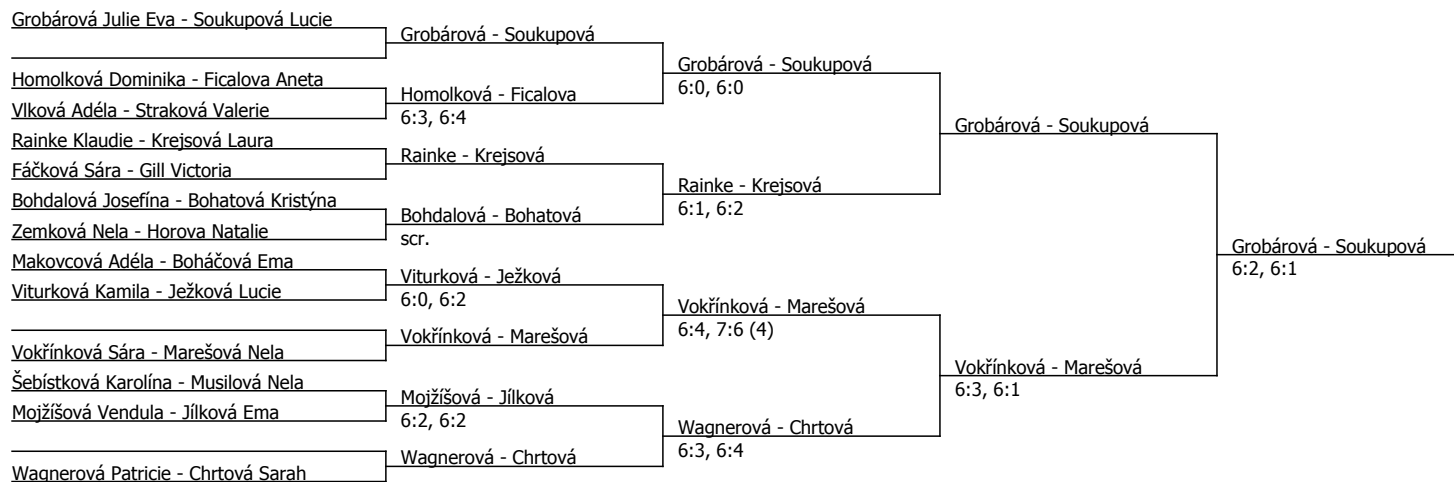

Kódové číslo: 612860; počet účastníků: 30	CŽ	BH
Soukupová Lucie	44	25
Grobárová Julie Eva	95	15
Chrtová Sarah	118	12
Vokřínková Sára	140	12
Votavová Natálie	168	9
Krejsová Laura	182	9
Wagnerová Patricie	186	9
Mojžišová Vendula	195	9

Součet BH: 100; Kategorie turnaje: 8

Oblastní přebor, jihočeský (P - 300) - turnaj : 614860, sezóna : 2021

Kódové číslo: 614860; počet dvojic: 13	CŽ	BH
Soukupová Lucie	44	25
Grobárová Julie Eva	95	15
Chrtová Sarah	118	12
Vokřínková Sára	140	12
Krejsová Laura	182	9
Wagnerová Patricie	186	9
Mojžíšová Vendula	195	9
Rainke Klaudie	203	9