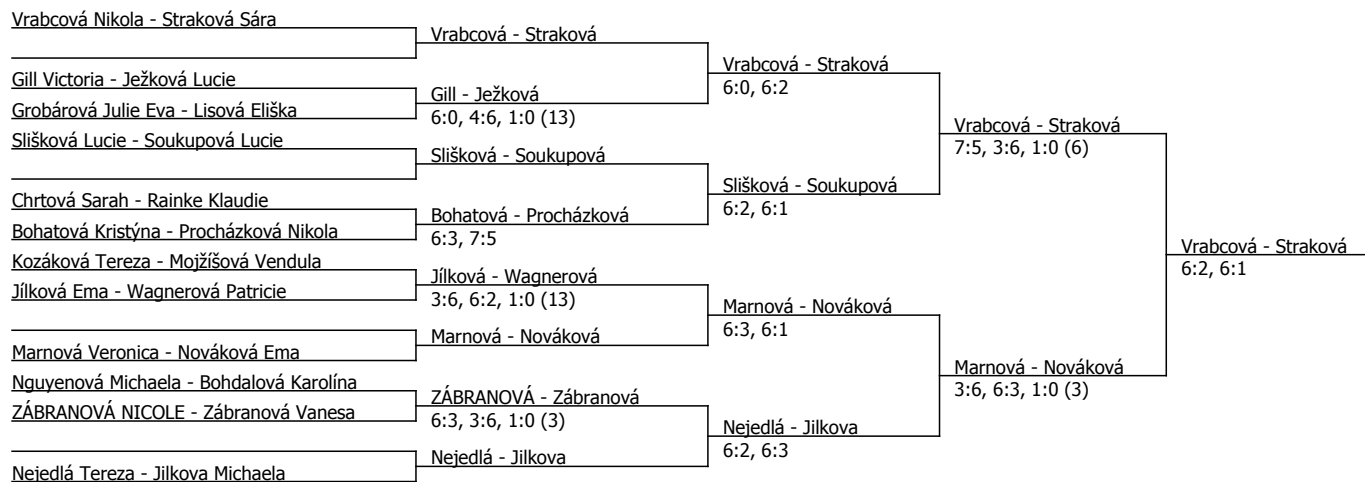

Oblastní přebor, jihočeský (P - 200) - turnaj : 614860, sezóna : 2019

Kódové číslo: 614860; počet dvojic: 12	CŽ	BH
Straková Sára	134	12
Jilkova Michaela	143	12
Vrabcová Nikola	206	9
Zábranová Vanesa	219	9
Slišková Lucie	229	9
Procházková Nikola	299	6
Soukupová Lucie	308	6
Nejedlá Tereza	309	6

Součet BH: 69; Kategorie turnaje: 8