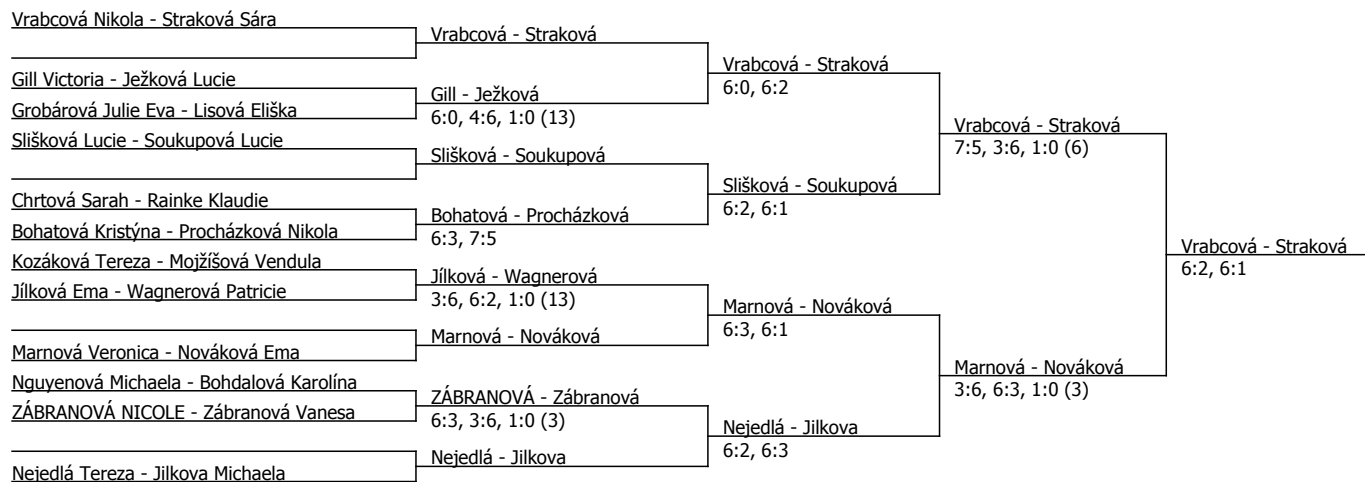

Kódové číslo: 612860; počet účastníků: 32	CŽ	BH
Straková Sára	134	12
Jilkova Michaela	143	12
Vrabcová Nikola	206	9
Zábranová Vanesa	219	9
Slišková Lucie	229	9
Procházková Nikola	299	6
Soukupová Lucie	308	6
Nejedlá Tereza	309	6

Součet BH: 69; Kategorie turnaje: 8

Oblastní přebor, jihočeský (P - 200) - turnaj : 614860, sezóna : 2019

Kódové číslo: 614860; počet dvojic: 12	CŽ	BH
Straková Sára	134	12
Jilkova Michaela	143	12
Vrabcová Nikola	206	9
Zábranová Vanesa	219	9
Slišková Lucie	229	9
Procházková Nikola	299	6
Soukupová Lucie	308	6
Nejedlá Tereza	309	6

Součet BH: 69; Kategorie turnaje: 8