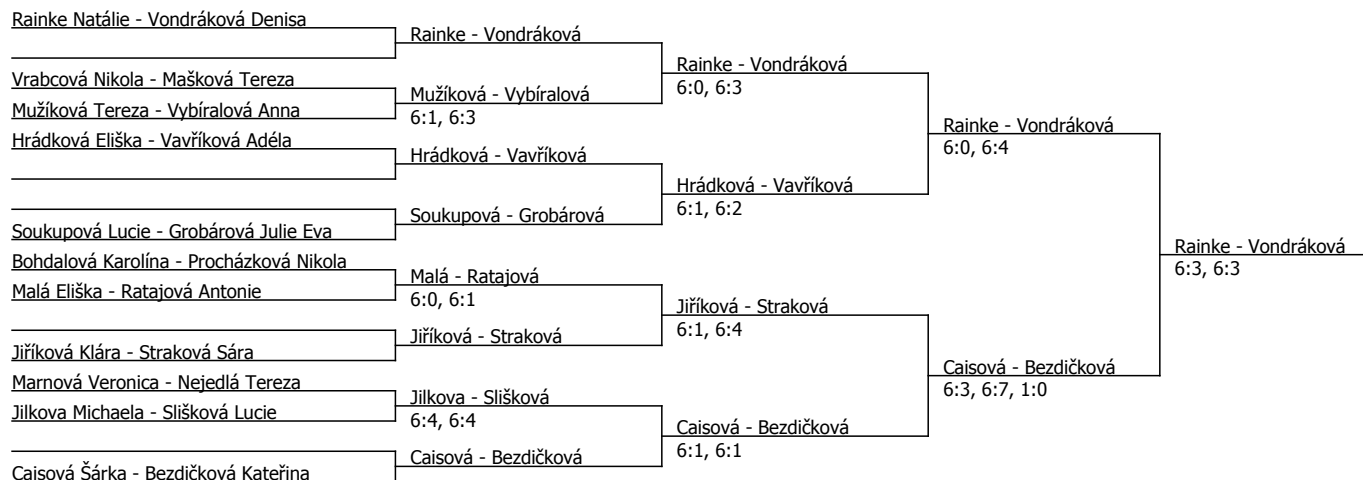

Oblastní přebor, jihočeský (P - 200) - turnaj : 614860, sezóna : 2018

Kódové číslo: 614860; počet dvojic: 11		
	CŽ	BH
Vondráková Denisa	29	30
Bezdičková Kateřina	52	20
Caisová Šárka	72	20
Rainke Natálie	91	15
Hrádková Eliška	94	15
Vavříková Adéla	110	12
Mužíková Tereza	173	9
Jiříková Klára	203	9

Součet BH: 130; Kategorie turnaje: 8