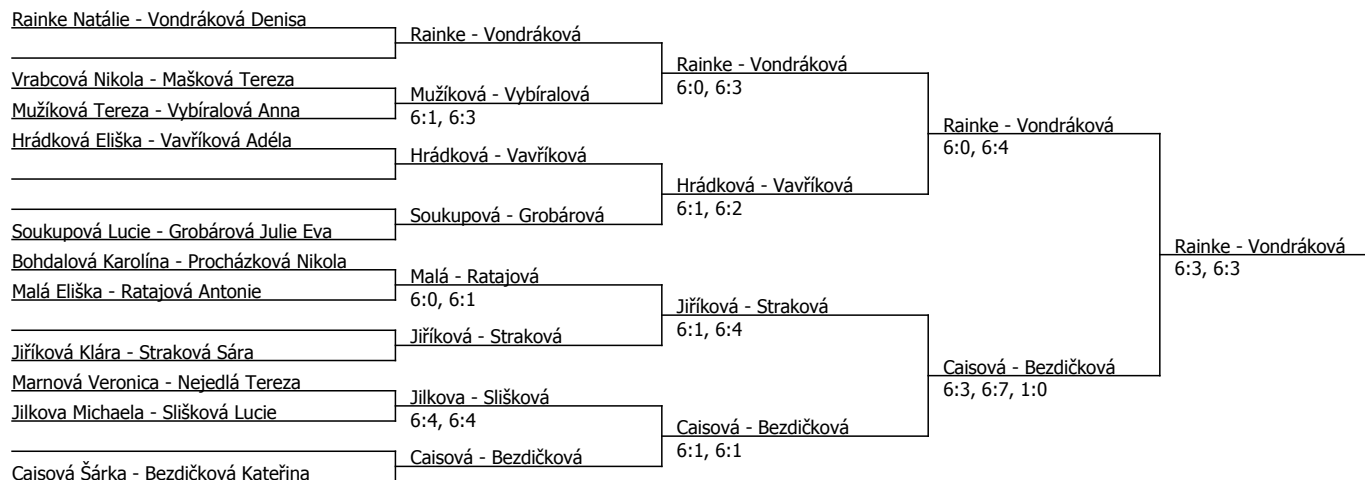

Oblastní přebor, jihočeský (P - 200) - turnaj : 614860, sezóna : 2018

Kódové číslo: 614860; počet dvojic: 11		
	CŽ	BH
Vondráková Denisa	29	30
Bezdičková Kateřina	52	20
Caisová Šárka	72	20
Rainke Natálie	91	15
Hrádková Eliška	94	15
Vavříková Adéla	110	12
Mužiková Tereza	173	9
Jiříková Klára	203	9

Součet BH: 130; Kategorie turnaje: 8