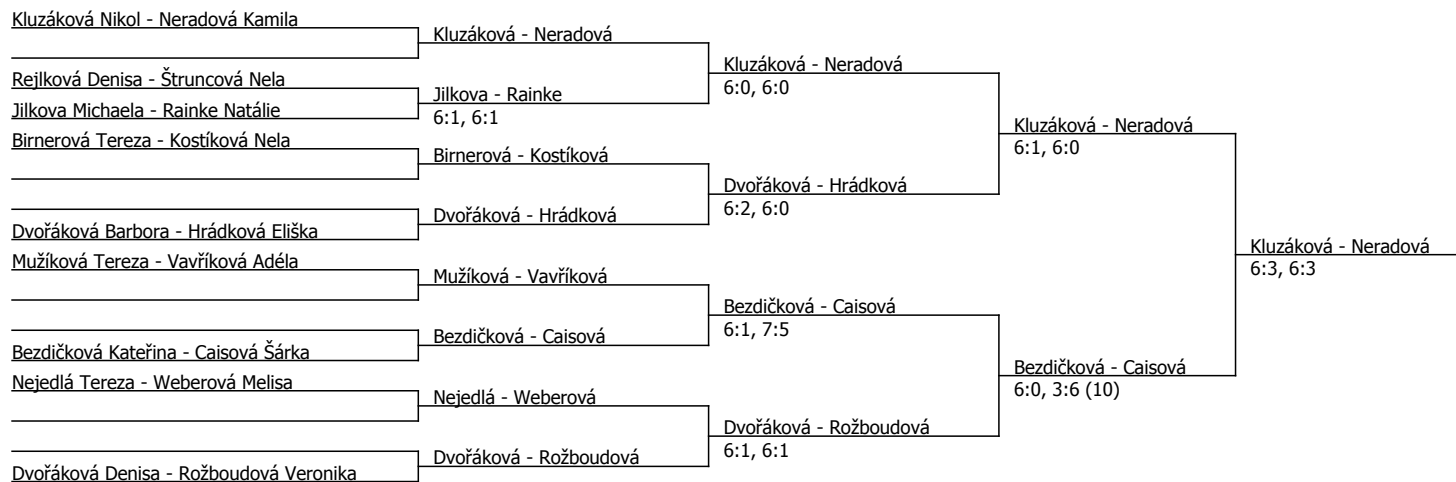

Oblastní přebor, jihočeský (P) - turnaj : 614860, sezóna : 2016

Kódové číslo: 614860; počet dvojic: 9	CŽ	BH
Neradová Kamila	41	25
Kluzáková Nikol	144	12
Rožboudová Veronika	206	9
Dvořáková Denisa	401	4
Rejlková Denisa	411	4
Birnerová Tereza	458	4
Rainke Natálie	519	4
Mužiková Tereza	547	4

Součet BH: 66; Kategorie turnaje: 8