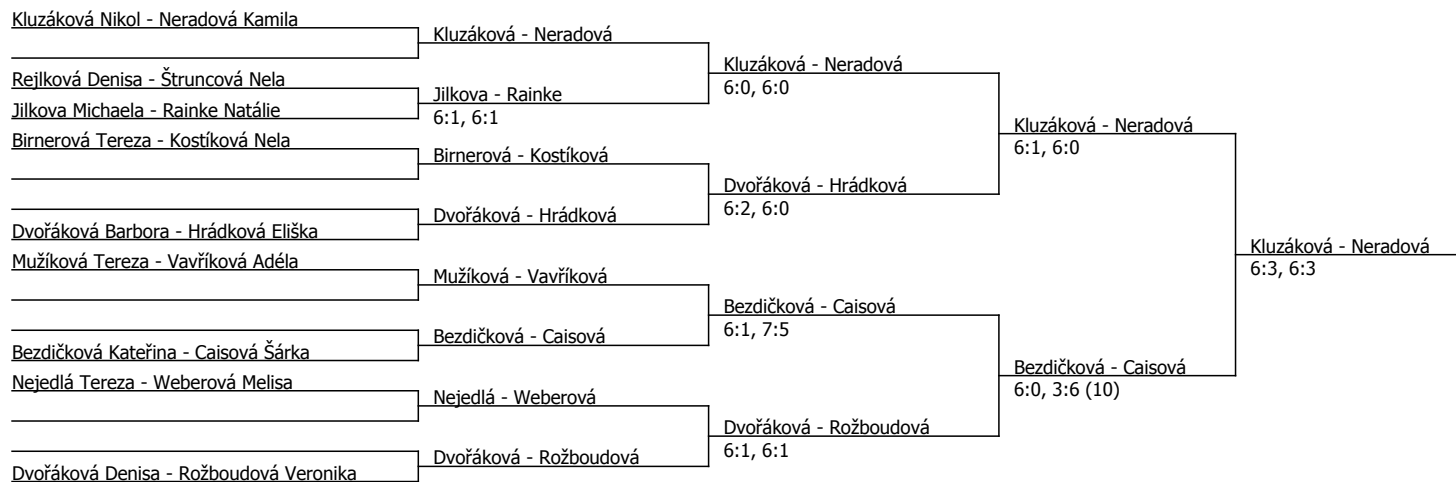

Oblastní přebor, jihočeský (P) - turnaj : 614860, sezóna : 2016

Kódové číslo: 614860; počet dvojic: 9	CŽ	BH
Neradová Kamila	41	25
Kluzáková Nikol	144	12
Rožboudová Veronika	206	9
Dvořáková Denisa	401	4
Rejlková Denisa	411	4
Birnerová Tereza	458	4
Rainke Natálie	519	4
Mužíková Tereza	547	4

Součet BH: 66; Kategorie turnaje: 8