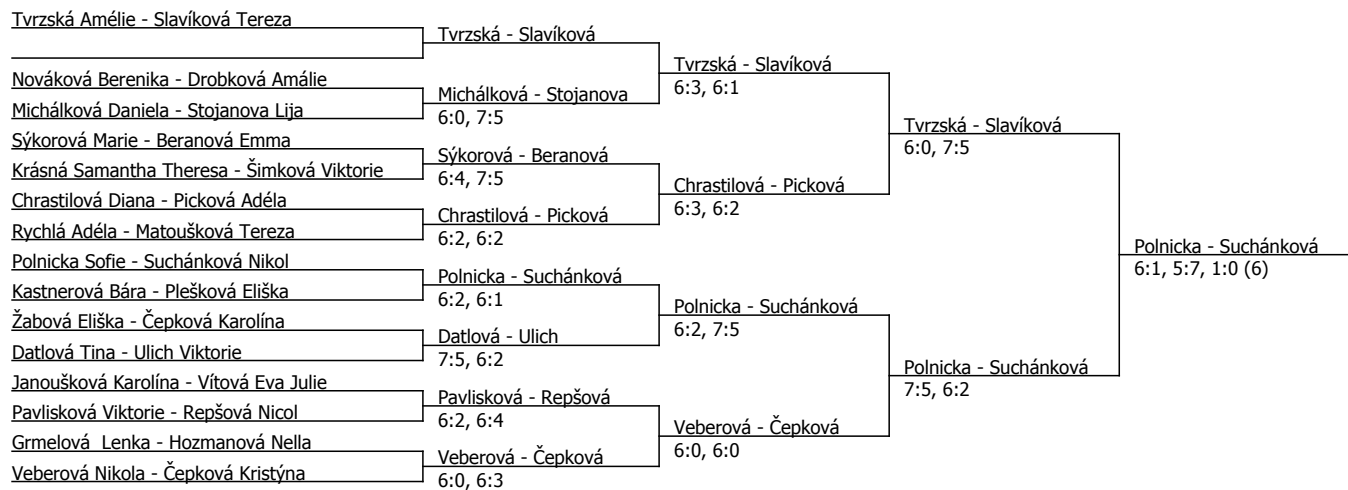

Kódové číslo: 612830; počet účastníků: 37	CŽ	BH
Veberová Nikola	73	15
Slavíková Tereza	74	15
Čepková Kristýna	79	15
Ulich Viktorie	100	12
Chrastilová Diana	113	12
Datlová Tina	116	12
Grmelová Lenka	123	12
Čepková Karolína	143	9

Součet BH: 102; Kategorie turnaje: 8

Poznámka zpracovatele: 10.6. 9:00 - semifinále dvouhry

Oblastní přebor, středočeský (P - 300) - turnaj : 614830, sezóna : 2024

Poznámka zpracovatele: 9.6 začátek v 14:00