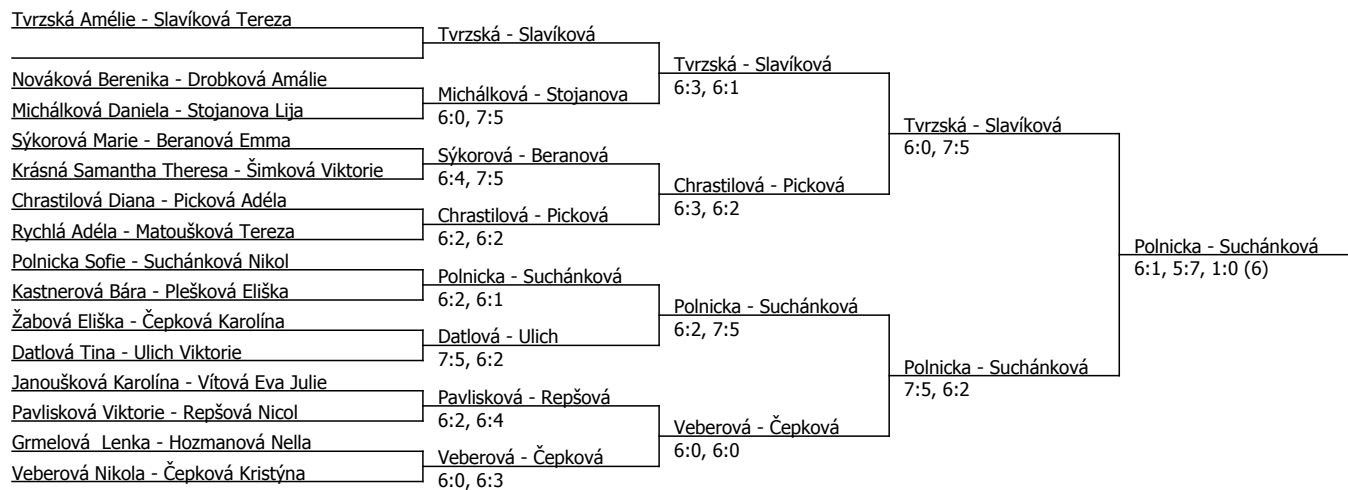

Kódové číslo: 612830; počet účastníků: 37	CŽ	BH
Veberová Nikola	73	15
Slavíková Tereza	74	15
Čepková Kristýna	79	15
Ulich Viktorie	100	12
Chrastilová Diana	113	12
Datlová Tina	116	12
Grmelová Lenka	123	12
Čepková Karolína	143	9

Poznámka zpracovatele: 10.6. 9:00 - semifinále dvouhry

Součet BH: 102; Kategorie turnaje: 8

Oblastní přebor, středočeský (P - 300) - turnaj : 614830, sezóna : 2024

Poznámka zpracovatele: 9.6 začátek v 14:00