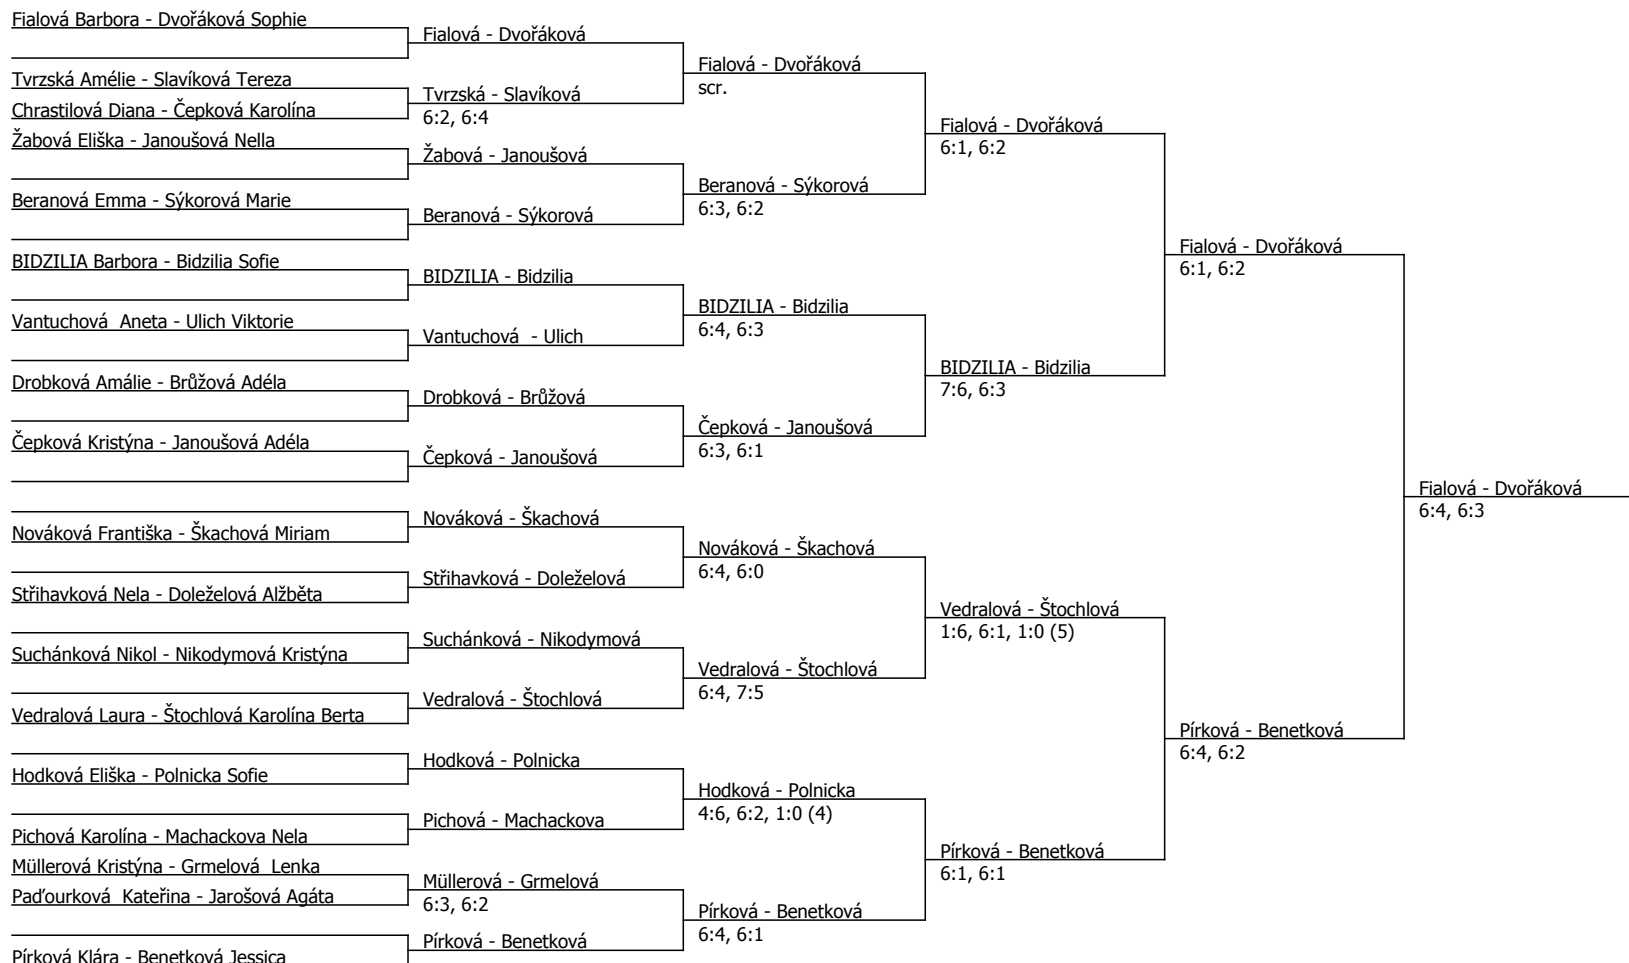

Kódové číslo: 612830; počet účastníků: 44	CZ	BH
Dvořáková Sophie	23	30
Pírková Klára	45	25
Fialová Barbora	56	20
Štochllová Karolína Berta	59	20
Benetková Jessica	63	20
BIDZILIA Barbora	103	15
Stibůrková Lucie	121	12
Janoušová Adéla	123	12

Součet BH: 154; Kategorie turnaje: 8

Poznámka zpracovatele: Semifinále dvouhra - sraz hráček 8:30
Finále čtyřhra - sraz hráček 13:00

Oblastní přebor, středočeský (P - 300) - turnaj : 614830, sezóna : 2023

Součet BH: 154; Kategorie turnaje: 8