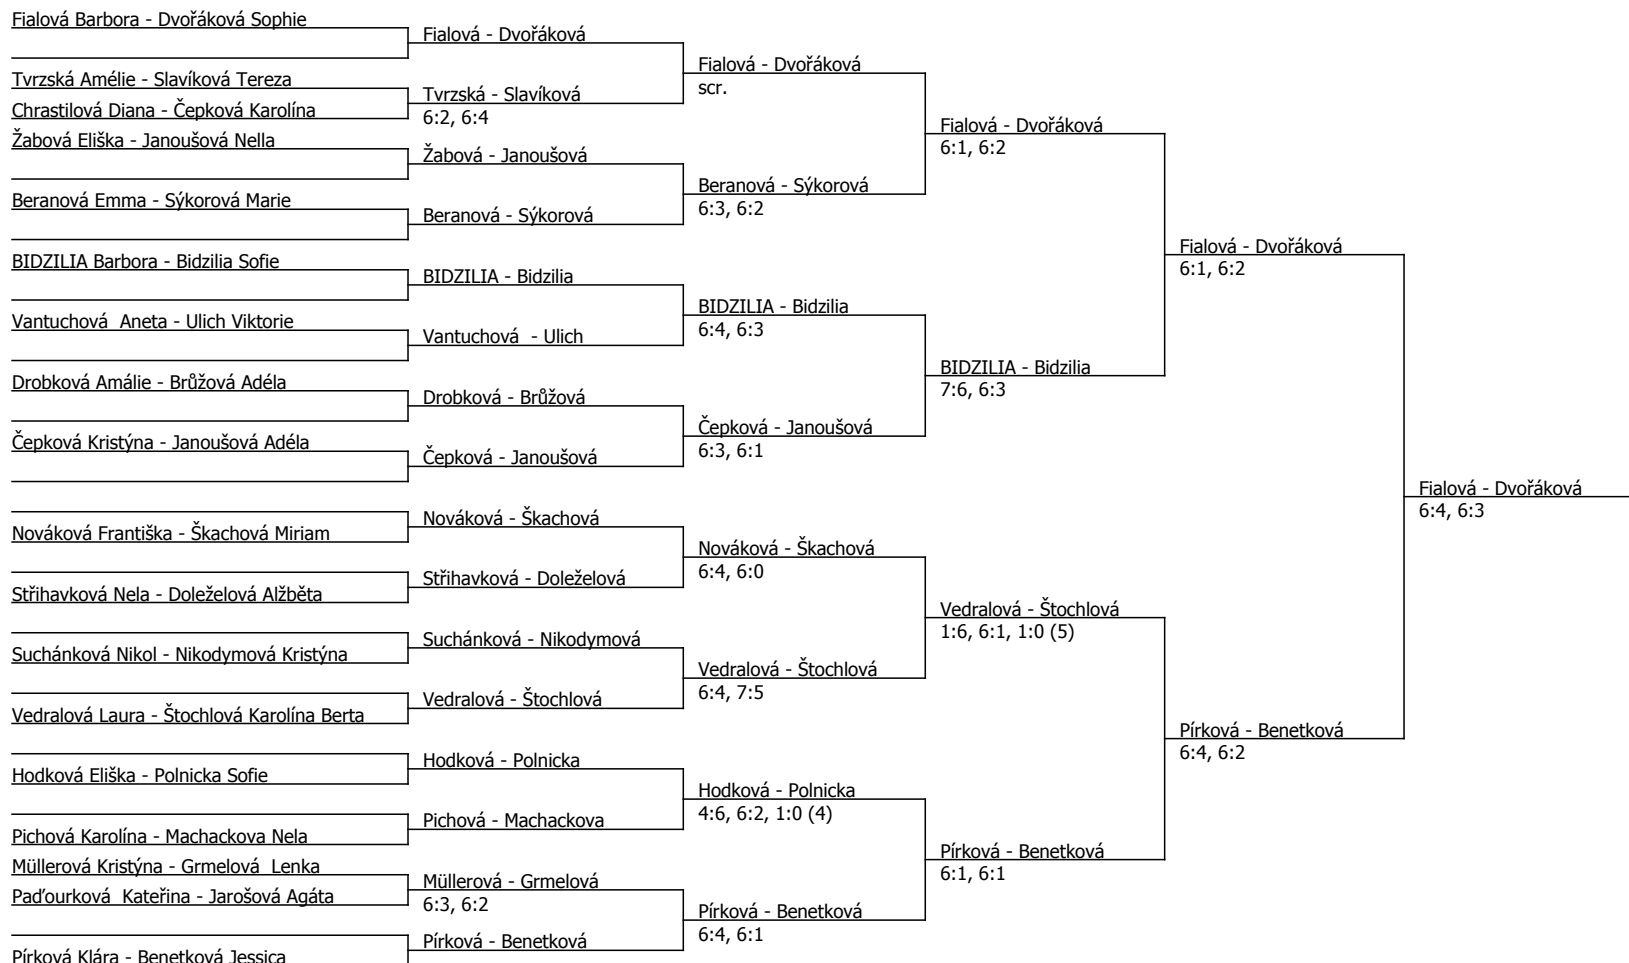

Poznámka zpracovatele: Semifinále dvouhra - sraz hráček 8:30  
Finále čtyřhra - sraz hráček 13:00

Součet BH: 154; Kategorie turnaje: 8

Oblastní přebor, středočeský (P - 300) - turnaj : 614830, sezóna : 2023