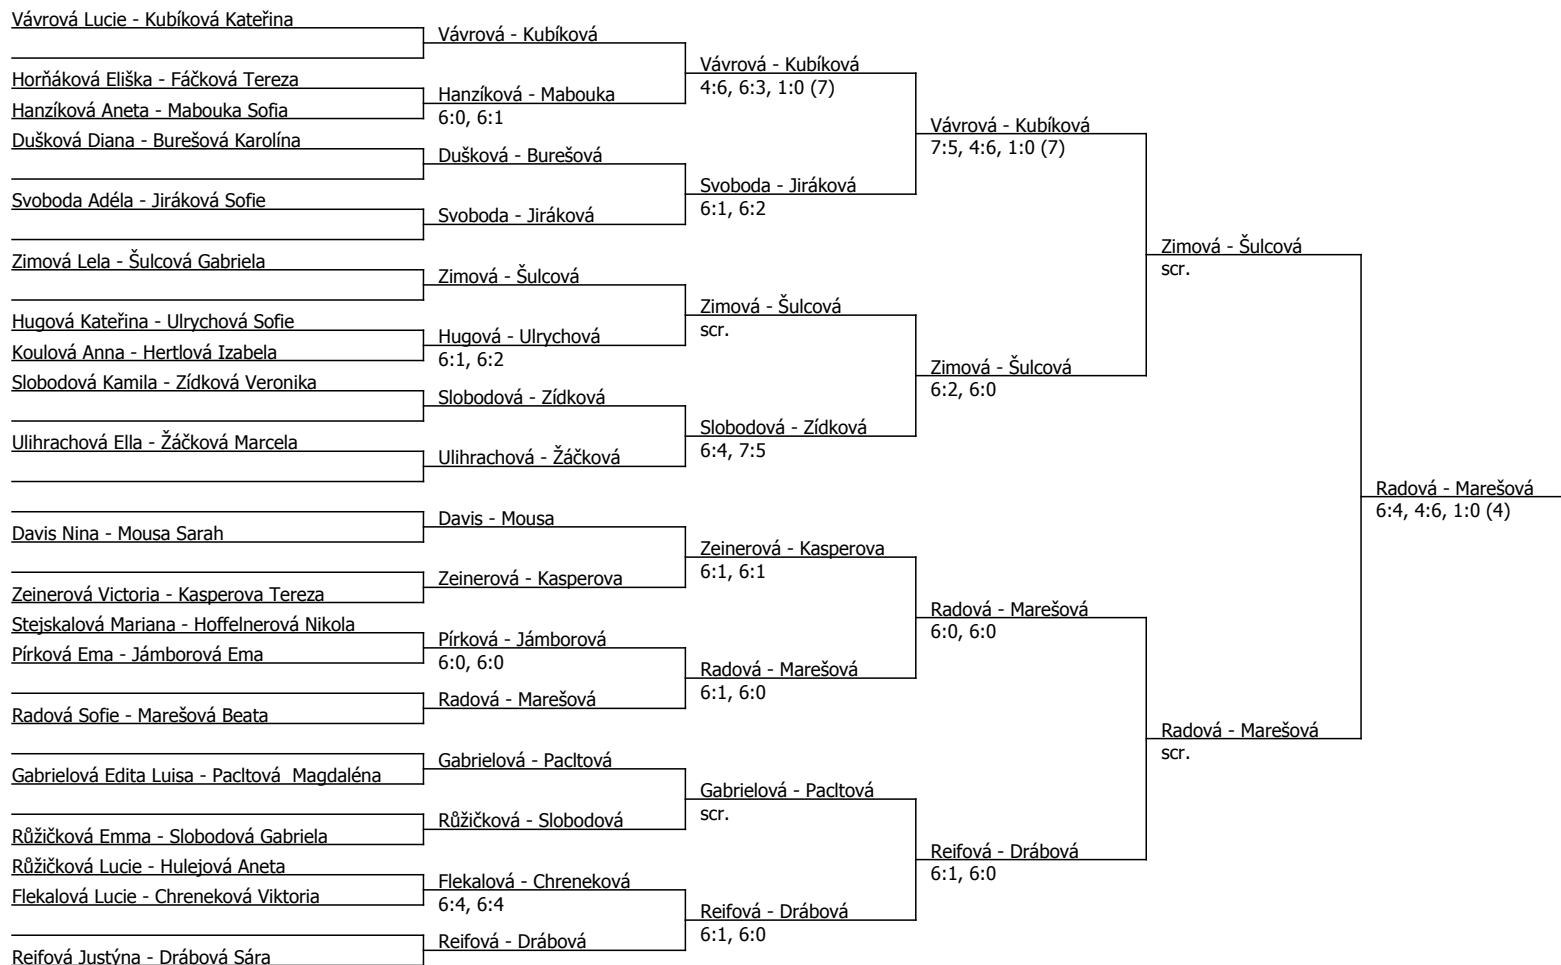

Kódové číslo: 614800; počet dvojic: 20	CŽ	BH
Vávrová Lucie	33	25
Radová Sofie	38	25
Reifová Justýna	60	20
Šulcová Gabriela	67	15
Drábová Sára	99	12
Zimová Lela	101	12
Svoboda Adéla	109	12
Hanzíková Aneta	114	12

Součet BH: 133; Kategorie turnaje: 8