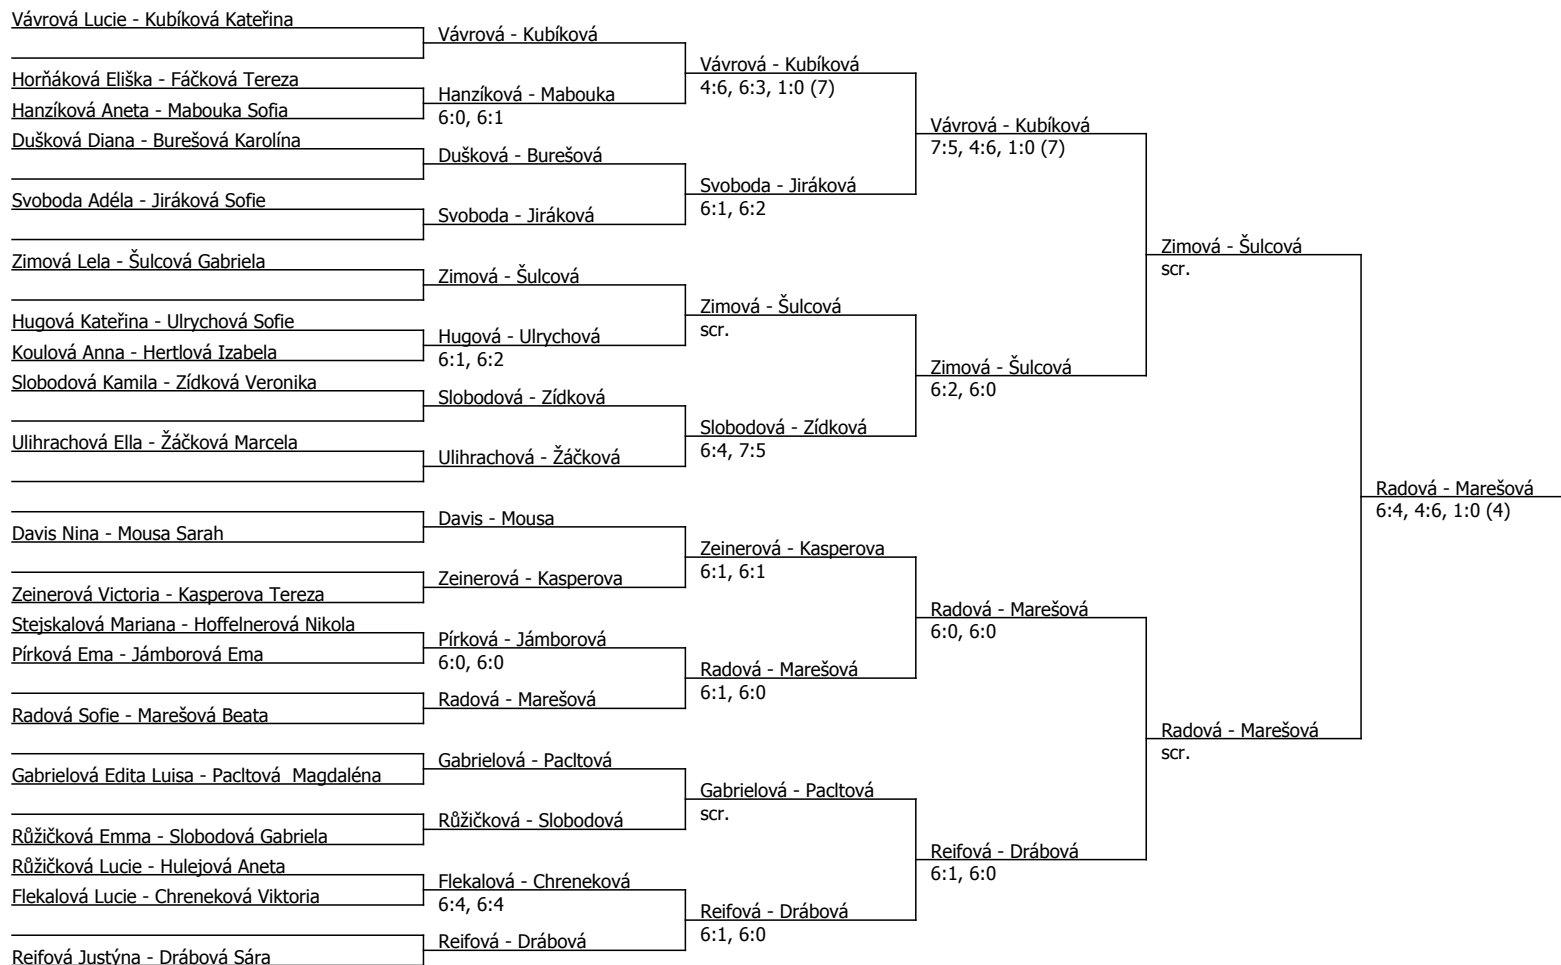

Oblastní přebor, Praha (P - 400) - turnaj : 614800, sezóna : 2024

Kódové číslo: 614800; počet dvojic: 20	CŽ	BH
Vávrová Lucie	33	25
Radová Sofie	38	25
Reifová Justýna	60	20
Šulcová Gabriela	67	15
Drábová Sára	99	12
Zimová Lela	101	12
Svoboda Adéla	109	12
Hanzíková Aneta	114	12