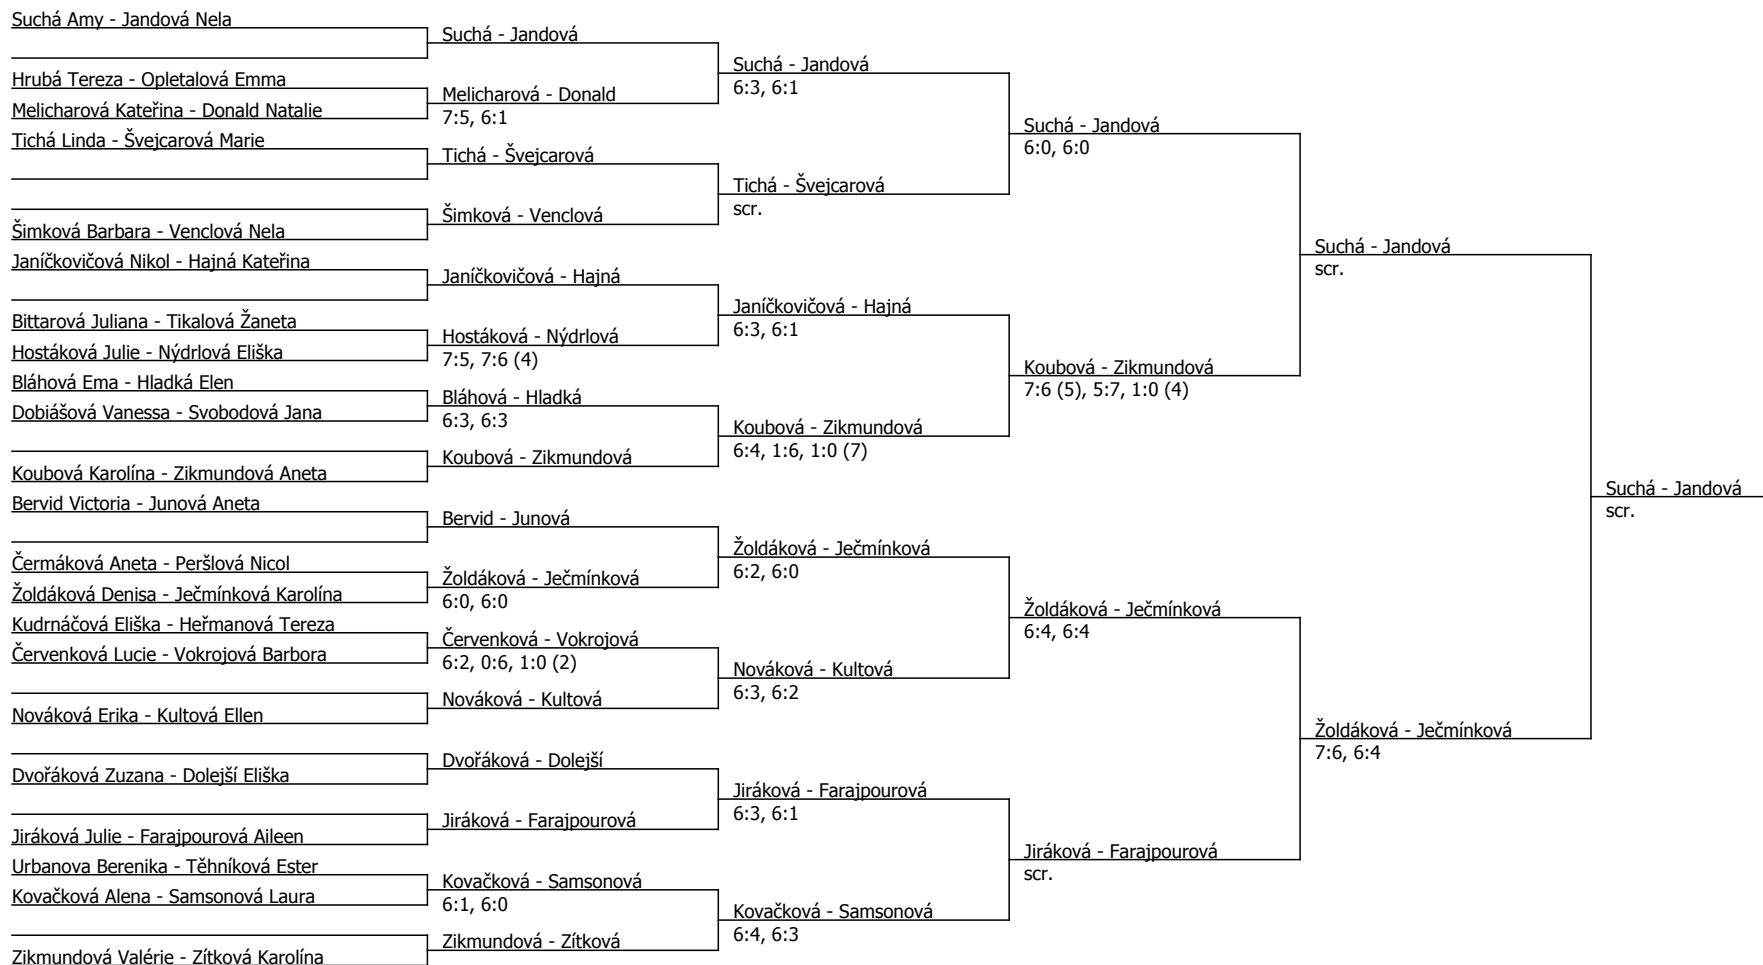

Živě dvorec 1

Oblastní přebor, Praha (P - 400) - turnaj : 614800, sezóna : 2020

Kódové číslo: 614800; počet dvojic: 22	CŽ	BH
Suchá Amy	58	25
Jandová Nela	77	20
Zikmundová Valérie	83	20
Zítková Karolína	97	15
Hajná Kateřina	107	15
Nováková Erika	108	15
Janičkovičová Nikol	109	15
Dolejší Eliška	115	15