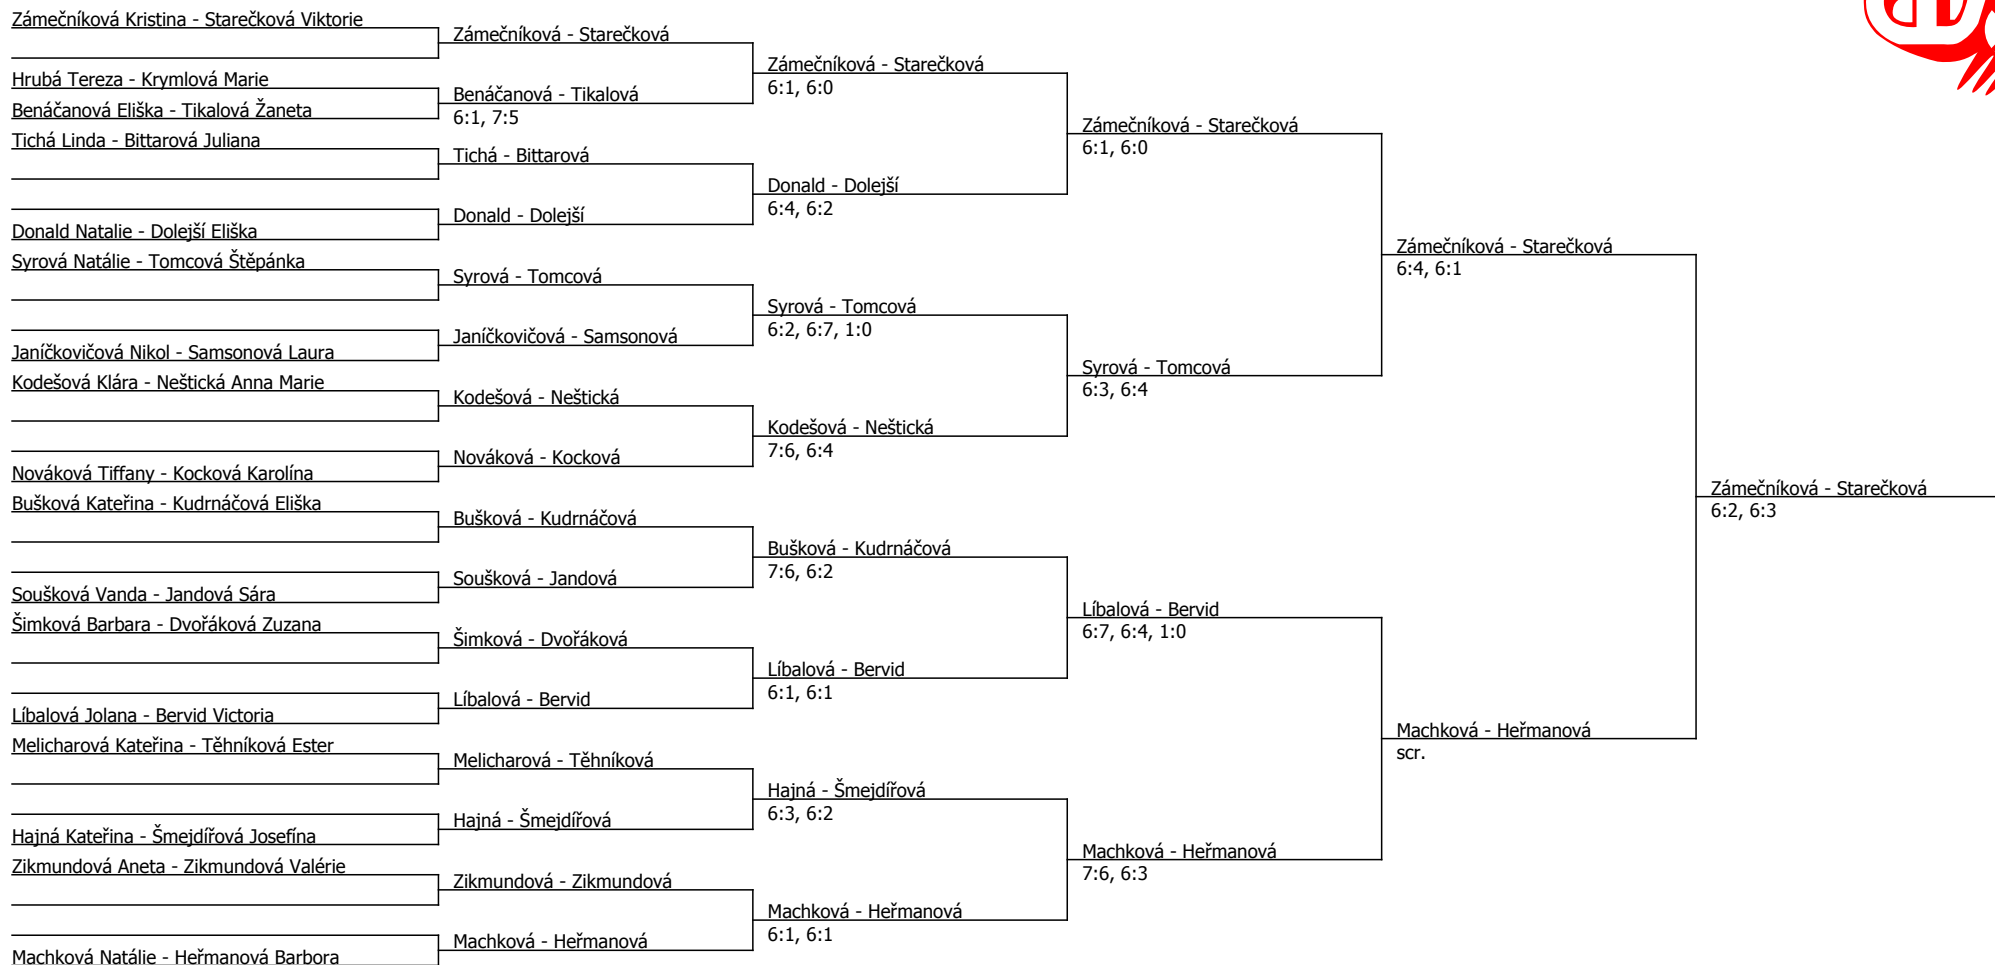

Součet BH: 180; Kategorie turnaje: 8

Oblastní přebor, Praha (P - 300) - turnaj : 614800, sezóna : 2019

Kódové číslo: 614800; počet dvojic: 17	CŽ	BH
Zámečnicková Kristina	40	30
Líbalová Jolana	59	25
Starečková Viktorie	63	20
Syrová Natálie	69	20
Machková Natálie	75	20
Heřmanová Barbora	84	20
Tomcová Štěpánka	92	15
Šmejdířová Josefína	108	15