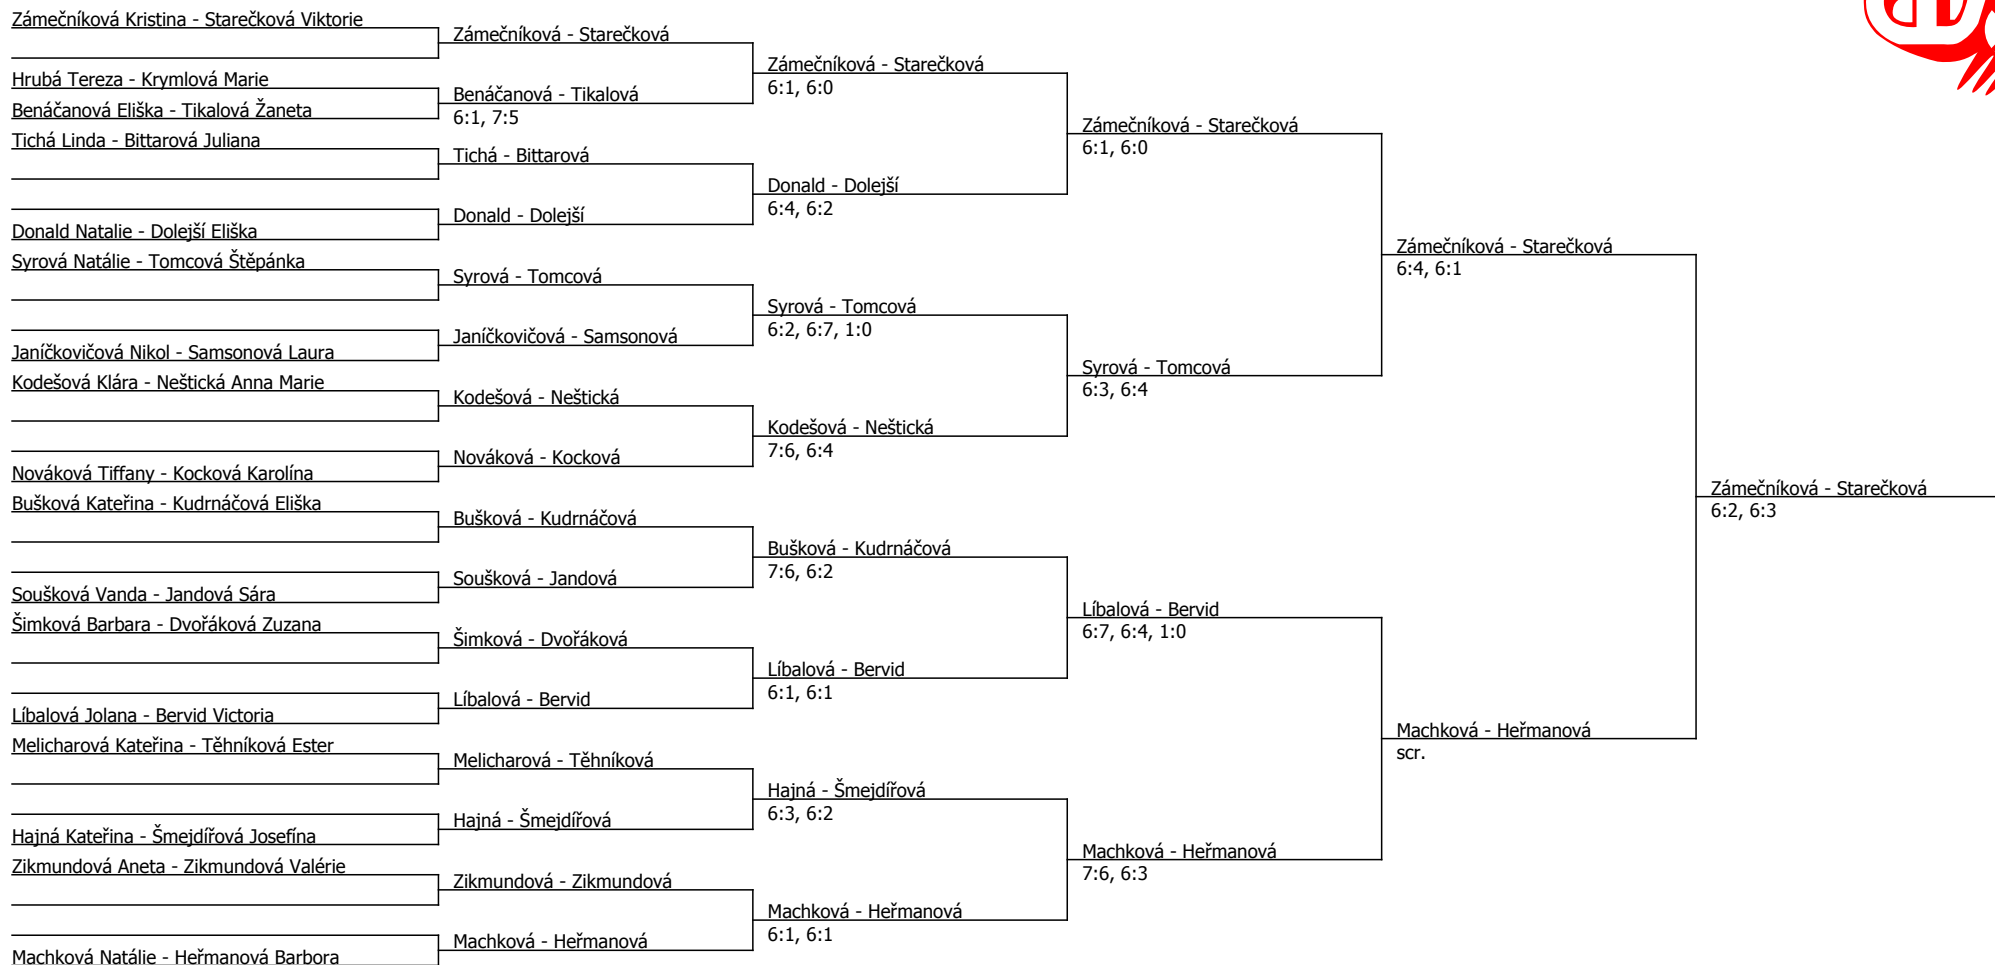

Součet BH: 180; Kategorie turnaje: 8

Oblastní přebor, Praha (P - 300) - turnaj : 614800, sezóna : 2019

| Kódové číslo: 614800; počet dvojic: 17 | CŽ | BH |
|--|-----|----|
| Zámečnicková Kristina | 40 | 30 |
| Líbalová Jolana | 59 | 25 |
| Starečková Viktorie | 63 | 20 |
| Syrová Natálie | 69 | 20 |
| Machková Natálie | 75 | 20 |
| Heřmanová Barbora | 84 | 20 |
| Tomcová Štěpánka | 92 | 15 |
| Šmejdířová Josefína | 108 | 15 |