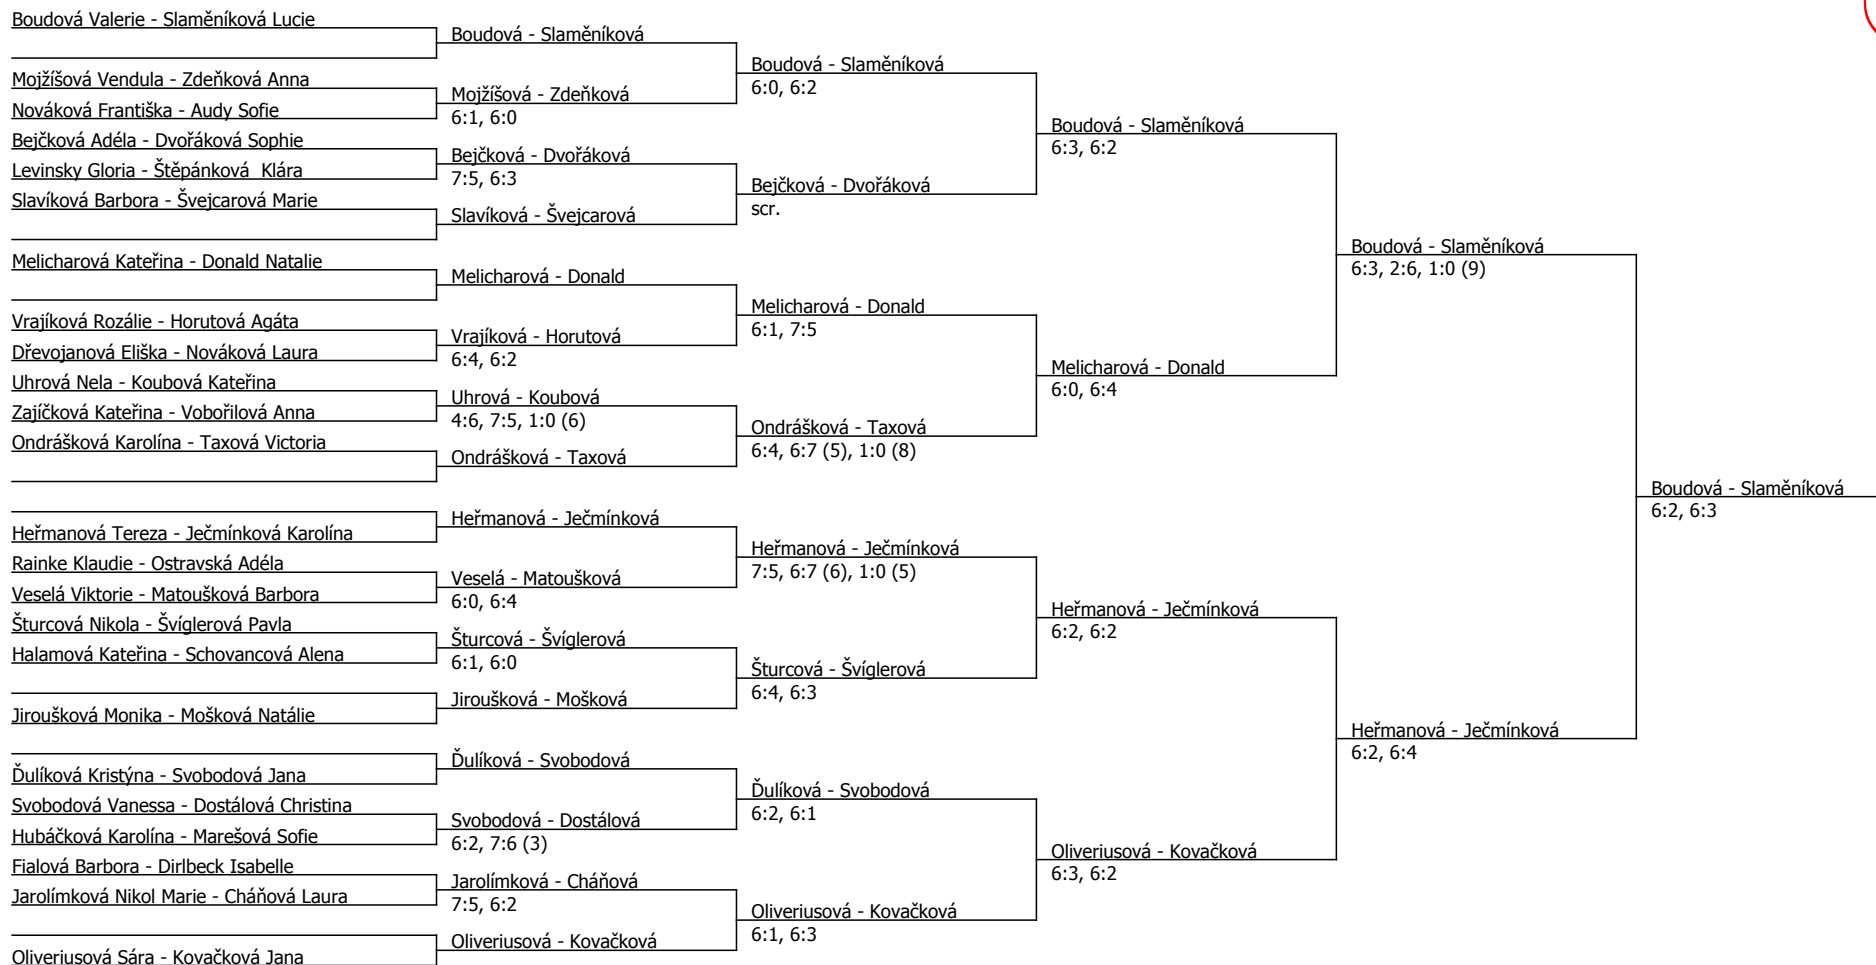

Mistrovství ČR, ČTS (M) - turnaj : 614700, sezóna : 2022

Kódové číslo: 614700; počet dvojic: 24	CŽ	BH
Oliveriusová Sára	5	60
Slaměnicková Lucie	6	60
Jiroušková Monika	7	45
Melicharová Kateřina	12	35
Donald Natalie	16	30
Svobodová Jana	17	30
Ondrášková Karolína	18	30
Ďulíková Kristýna	20	30

Součet BH: 320; Kategorie turnaje: 15