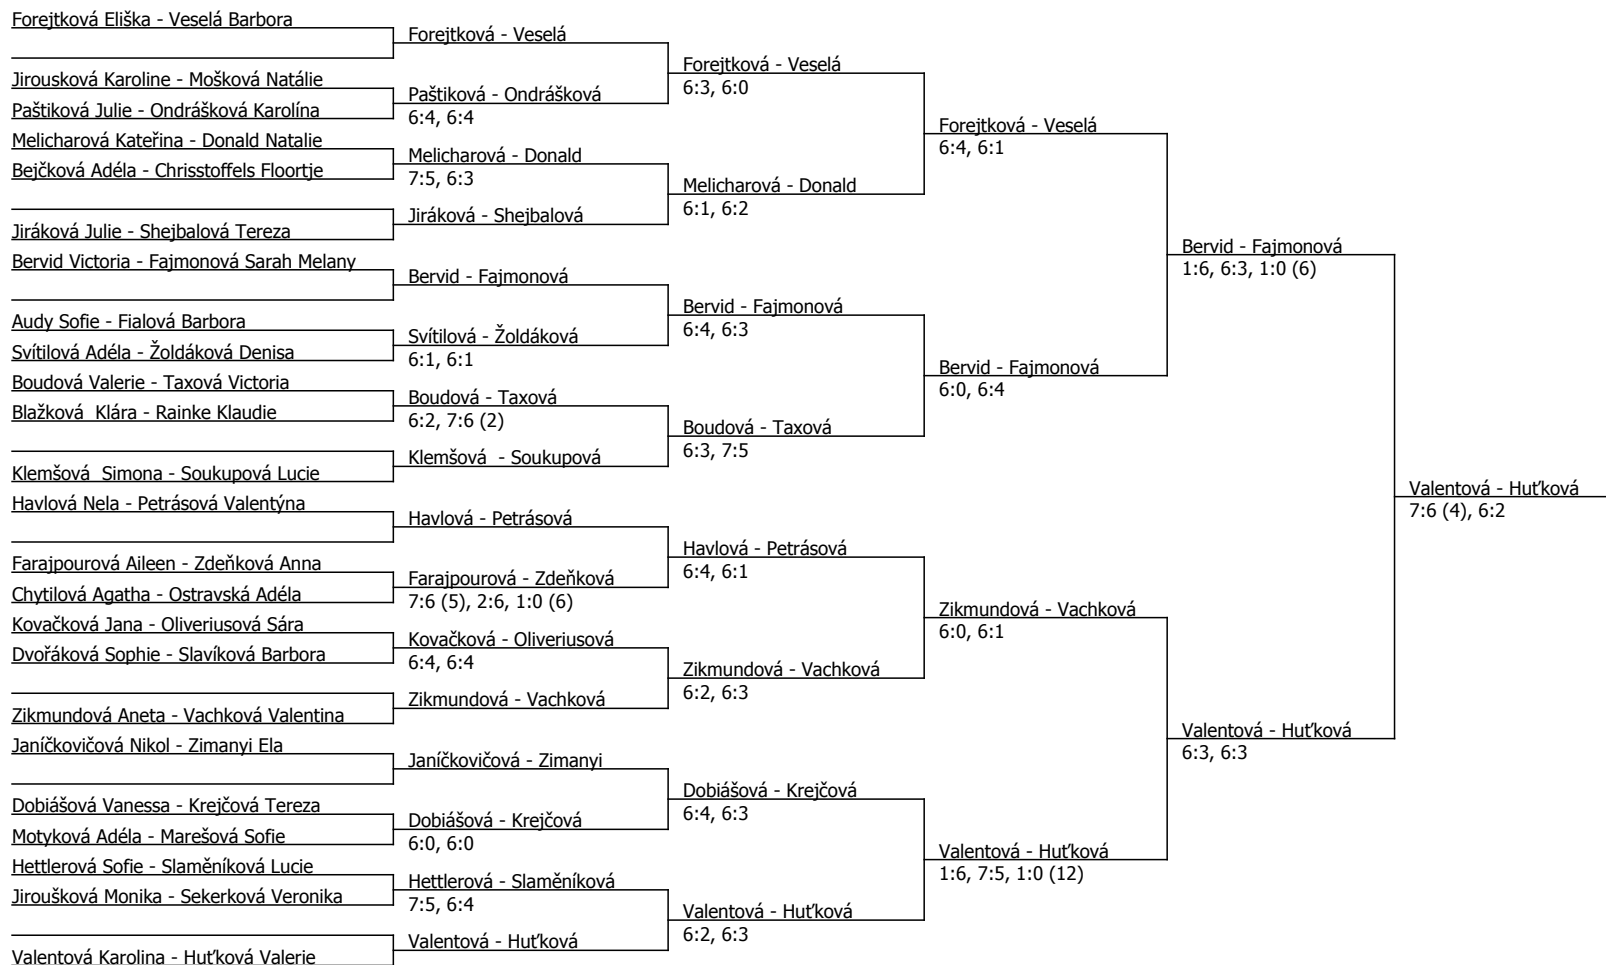

		Kovačková	6:2, 6:1
		Kovačková	6:4, 3:6, 6:1
		Valentová	6:3, 6:3
		Kovačková	6:2, 6:1
		Bervid	6:4, 4:6, 6:2
		Vachková	3:6, 7:5, 7:5
		Vachková	6:2, 6:0
		Vachková	0:6, 6:3, 6:3
		Kovačková	6:3, 6:1
		Slavíková	7:5, 6:3
		Žoldáková	6:2, 7:6 (2)
		Žoldáková	6:3, 6:3
		Forejtková	scr.
		Sekerková	6:3, 6:4
		Forejtková	6:3, 6:2