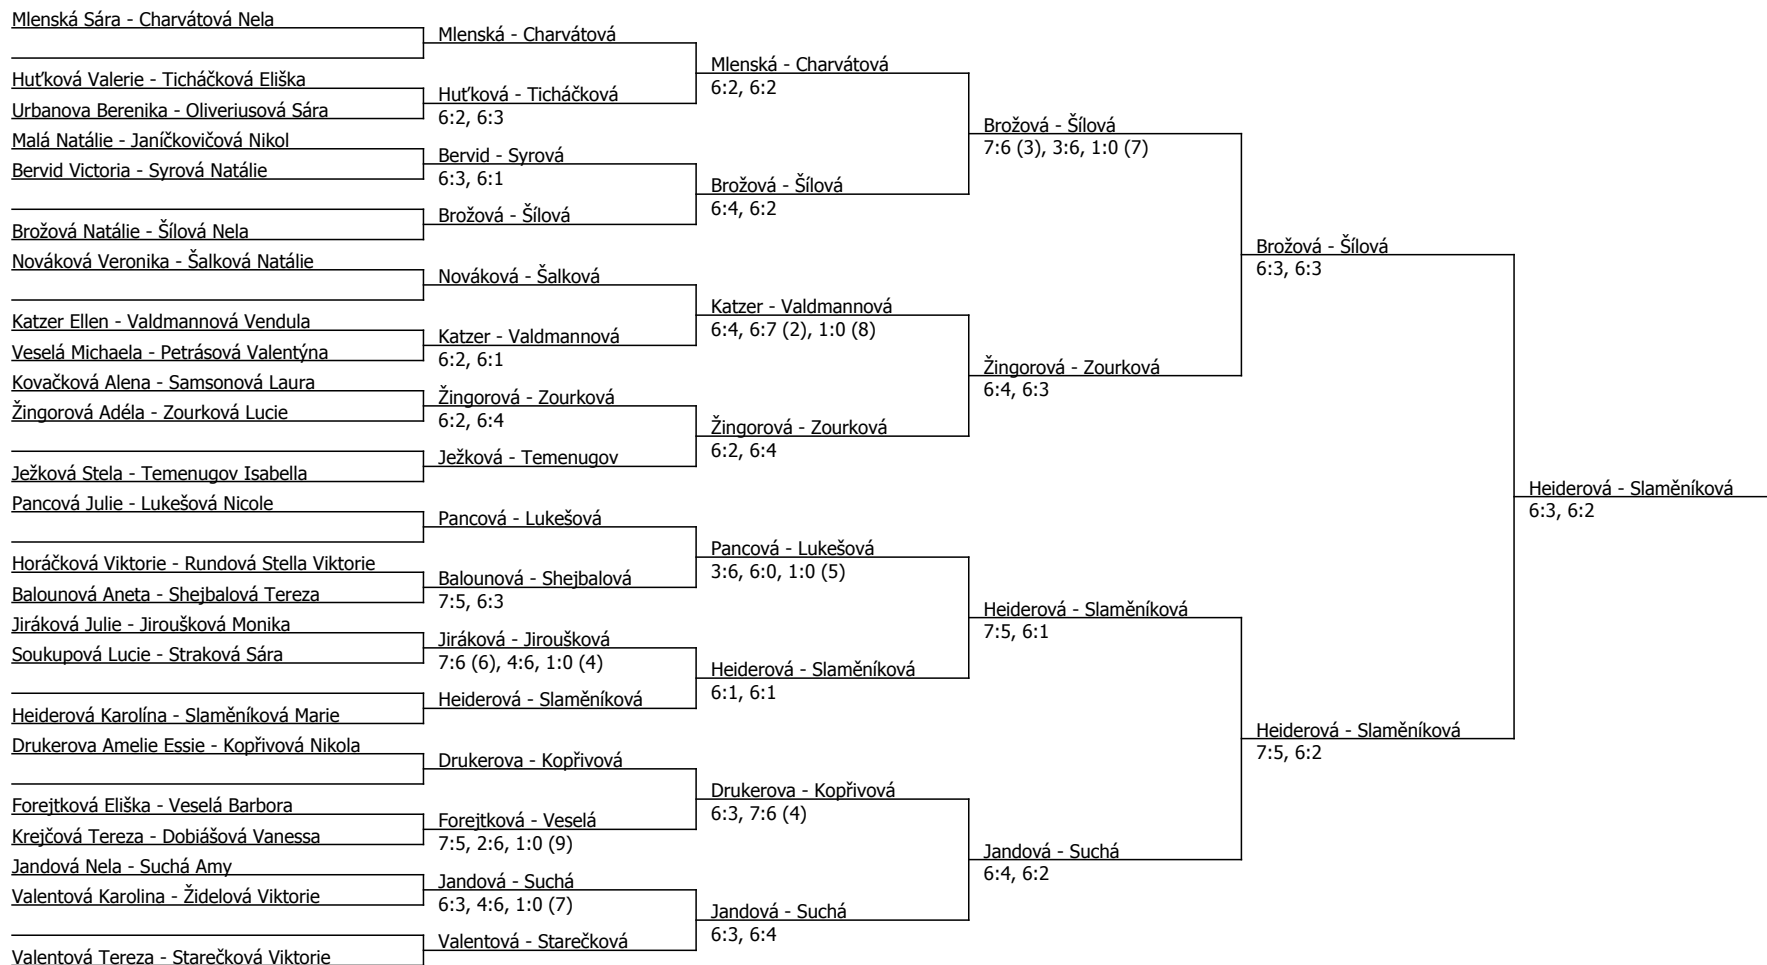

Mistrovství ČR staršího žactva, ČTS (M) - turnaj : 614700, sezóna : 2020

Kódové číslo: 614700; počet dvojic: 24	CŽ	BH
Starečková Viktorie	11	45
Mlenská Sára	15	45
Nováková Veronika	17	35
Charvátová Nela	18	35
Heiderová Karolína	23	35
Syrová Natálie	25	30
Šalková Natálie	28	30
Slaměnicková Marie	30	30

Součet BH: 285; Kategorie turnaje: 15