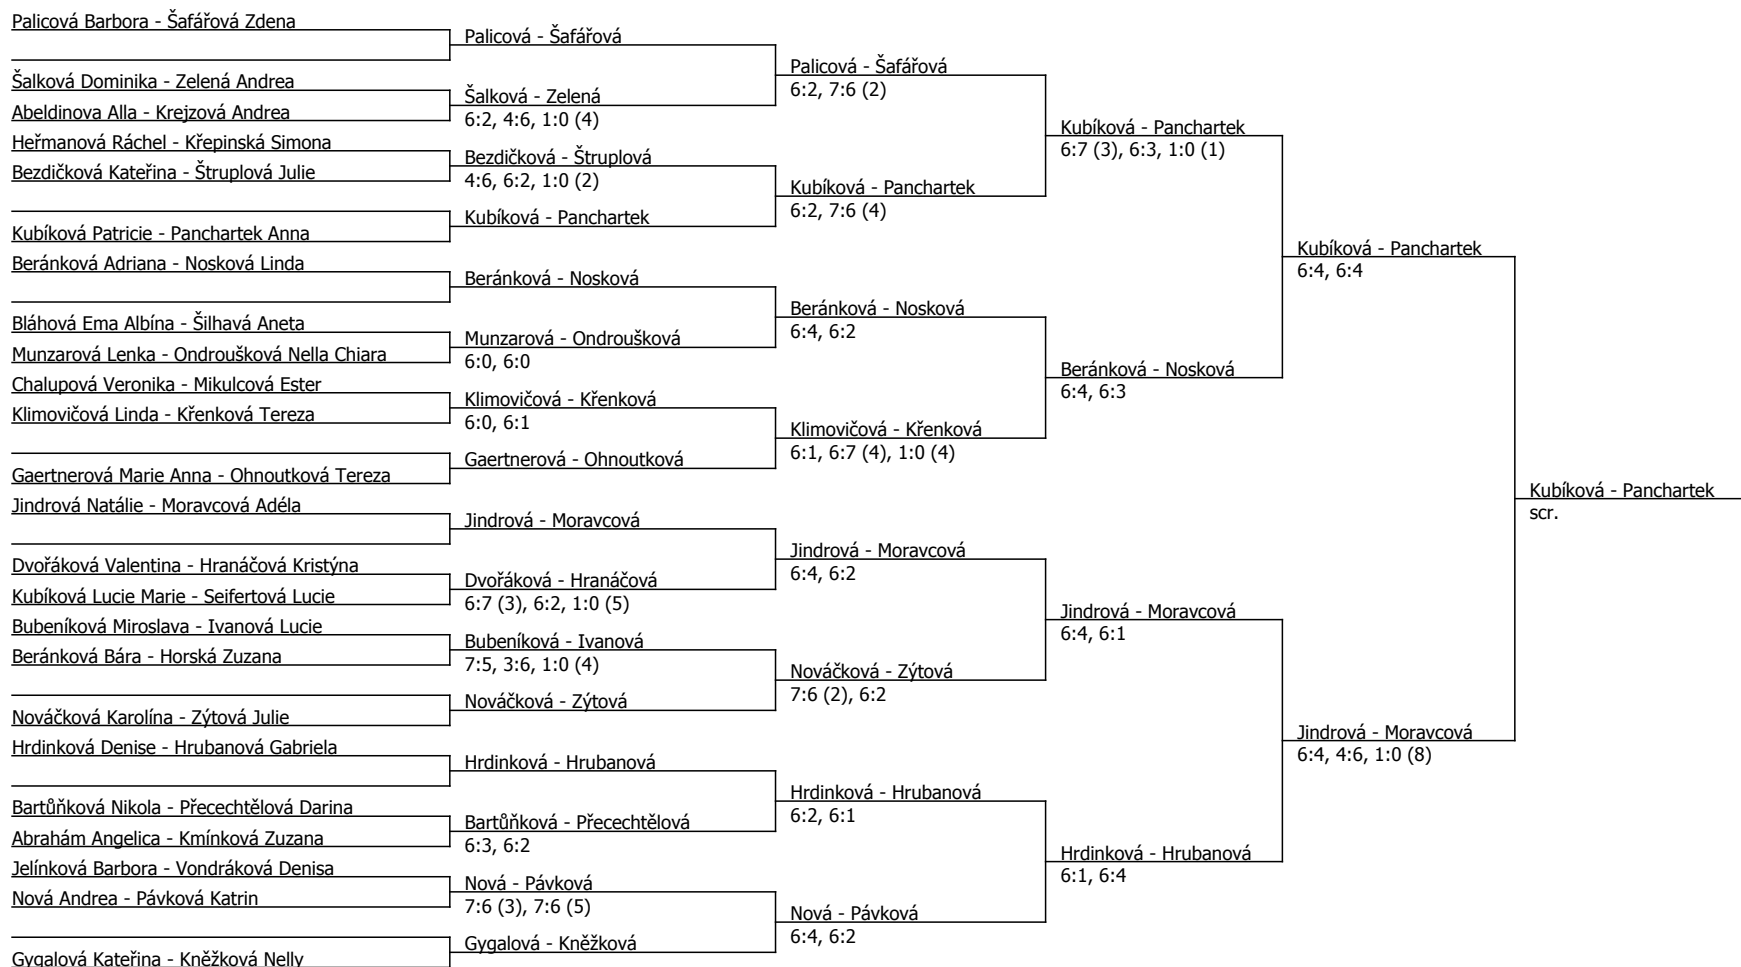

Mistrovství ČR, ČTS (H) - turnaj : 614700, sezóna : 2017

Kódové číslo: 614700; počet dvojic: 24	ČZ	BH
Kněžková Nelly	11	60
Nováčková Karolína	17	45
Hrdinková Denise	18	45
Safářová Zdena	20	45
Nosková Linda	24	35
Moravcová Adéla	28	35
Jindrová Natálie	36	35
Gygalová Kateřina	37	30

Součet BH: 330; Kategorie turnaje: 15

Rozhodčí turnaje: Jaroslav Černý, 603 734 815

Poznámka zpracovatele: Moravcová skrečovala finále čtyřhry pro časovou tiseň.