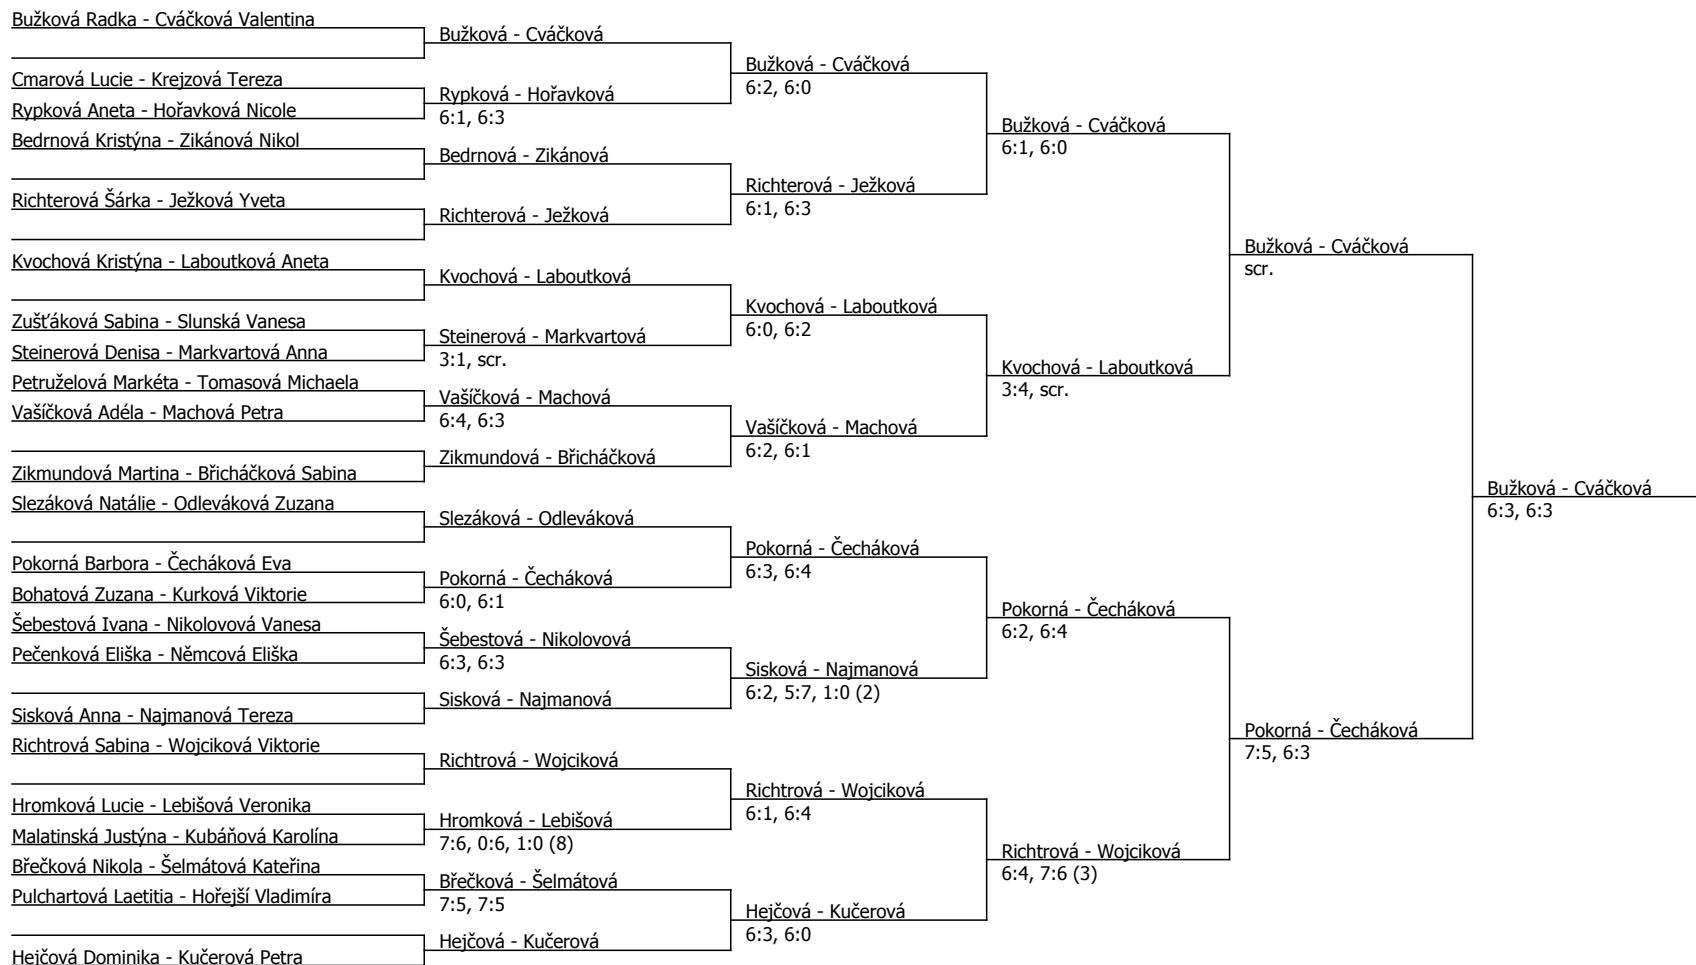

Mistrovství ČR, ČTS (M) - turnaj : 614700, sezóna : 2014

Rozhodčí turnaje: Tomis Jaromír

Kódové číslo: 614700; počet dvojic: 23	CŽ	BH
Bužková Radka	16	45
Kučerová Petra	19	35
Cváčková Valentina	20	35
Hejčová Dominika	22	35
Sisková Anna	25	30
Ježková Yveta	28	30
Kvochová Kristýna	30	30
Laboutková Aneta	33	30

Součet BH: 270; Kategorie turnaje: 15