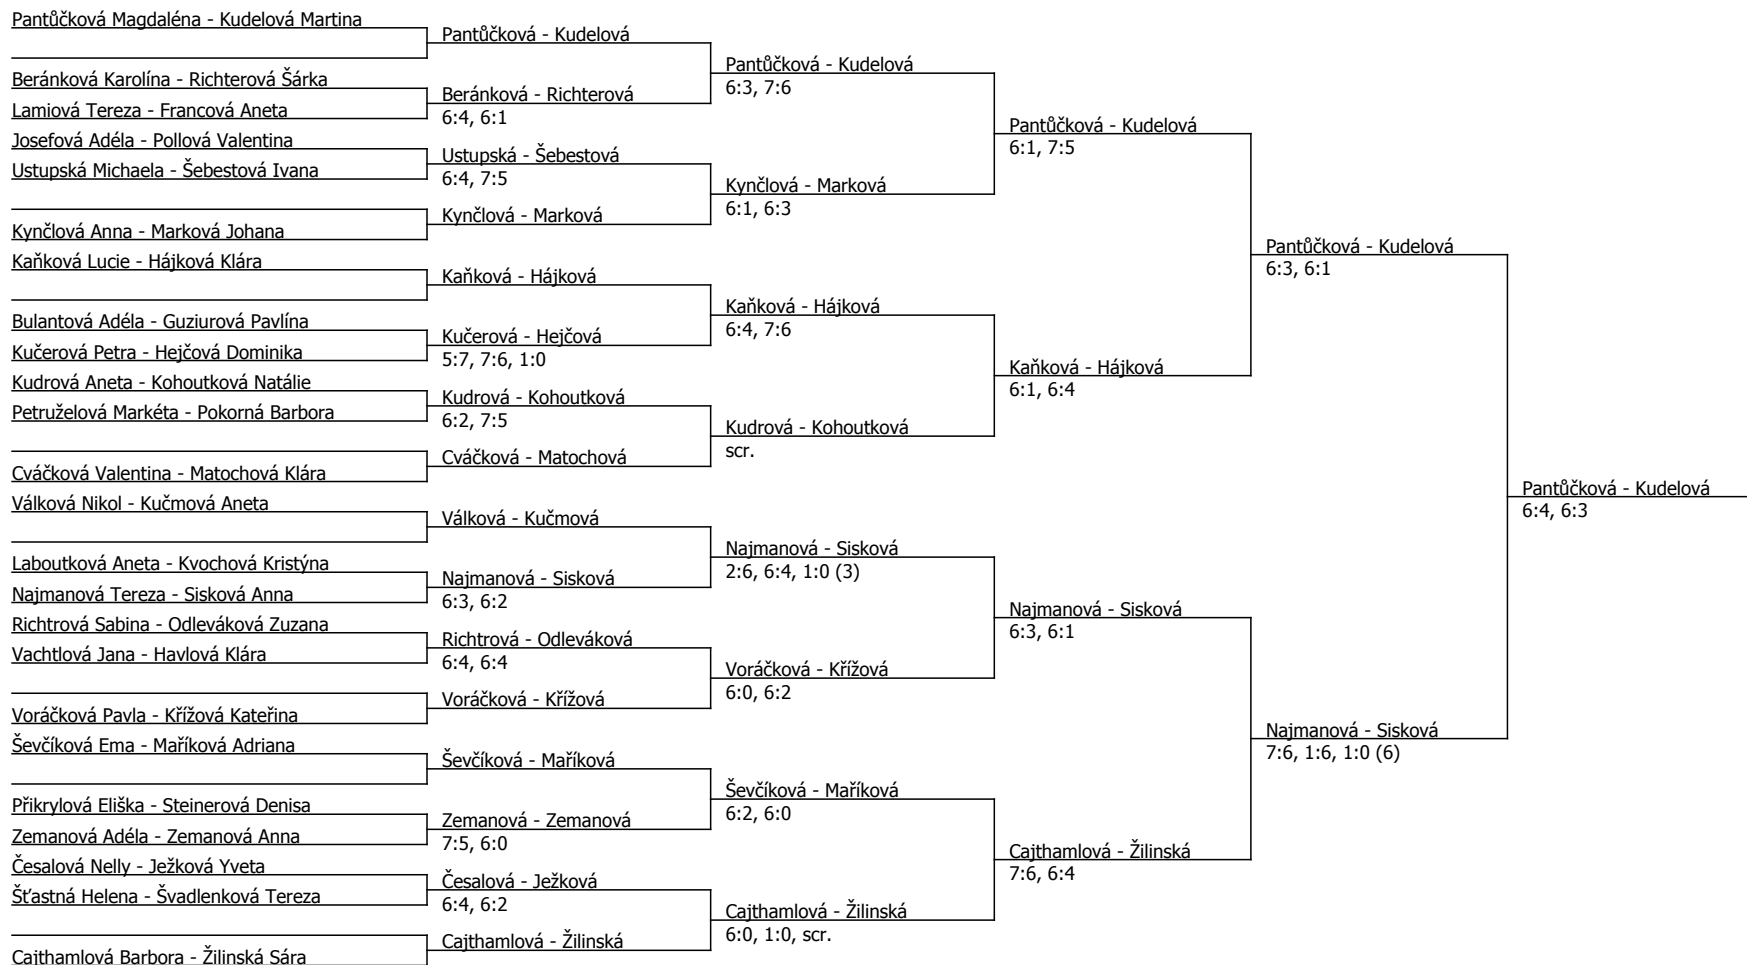

Mistrovství ČR, ČTS (M) - turnaj : 614700, sezóna : 2013

Rozhodčí turnaje: Tomis Jaromír

Kódové číslo: 614700; počet dvojic: 24	CŽ	BH
Pantůčková Magdaléna	5	60
Žilinská Sára	11	45
Kudelová Martina	14	35
Křížová Kateřina	19	35
Kaňková Lucie	25	35
Marková Johana	27	35
Hájková Klára	28	30
Válková Nikol	35	30

Součet BH: 305; Kategorie turnaje: 15