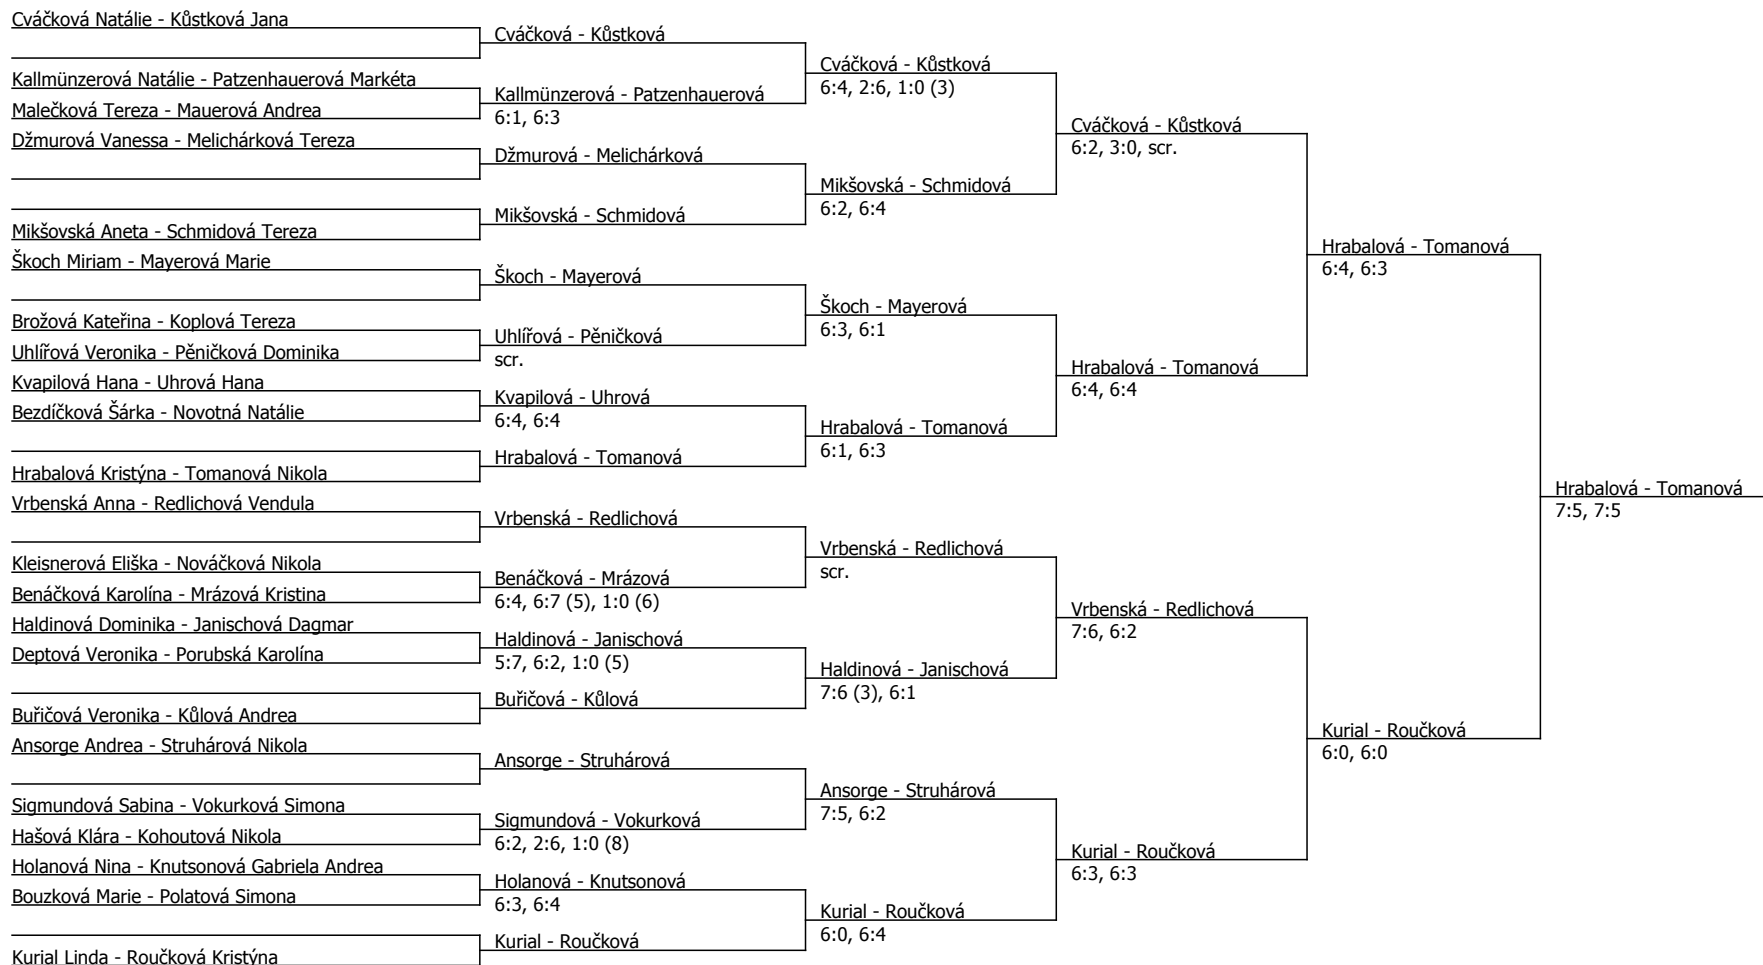

Mistrovství ČR, ČTS (M) - turnaj : 614700, sezóna : 2010

Kódové číslo: 614700; počet dvojic: 23	CZ	BH
Cváčková Natálie	10	60
Roučková Kristýna	14	60
Mayerová Marie	19	45
Kůlová Andrea	20	45
Mikšovská Aneta	22	35
Kůstková Jana	24	35
Hrabalová Kristýna	25	35
Buřičová Veronika	28	35

Součet BH: 350; Kategorie turnaje: 15