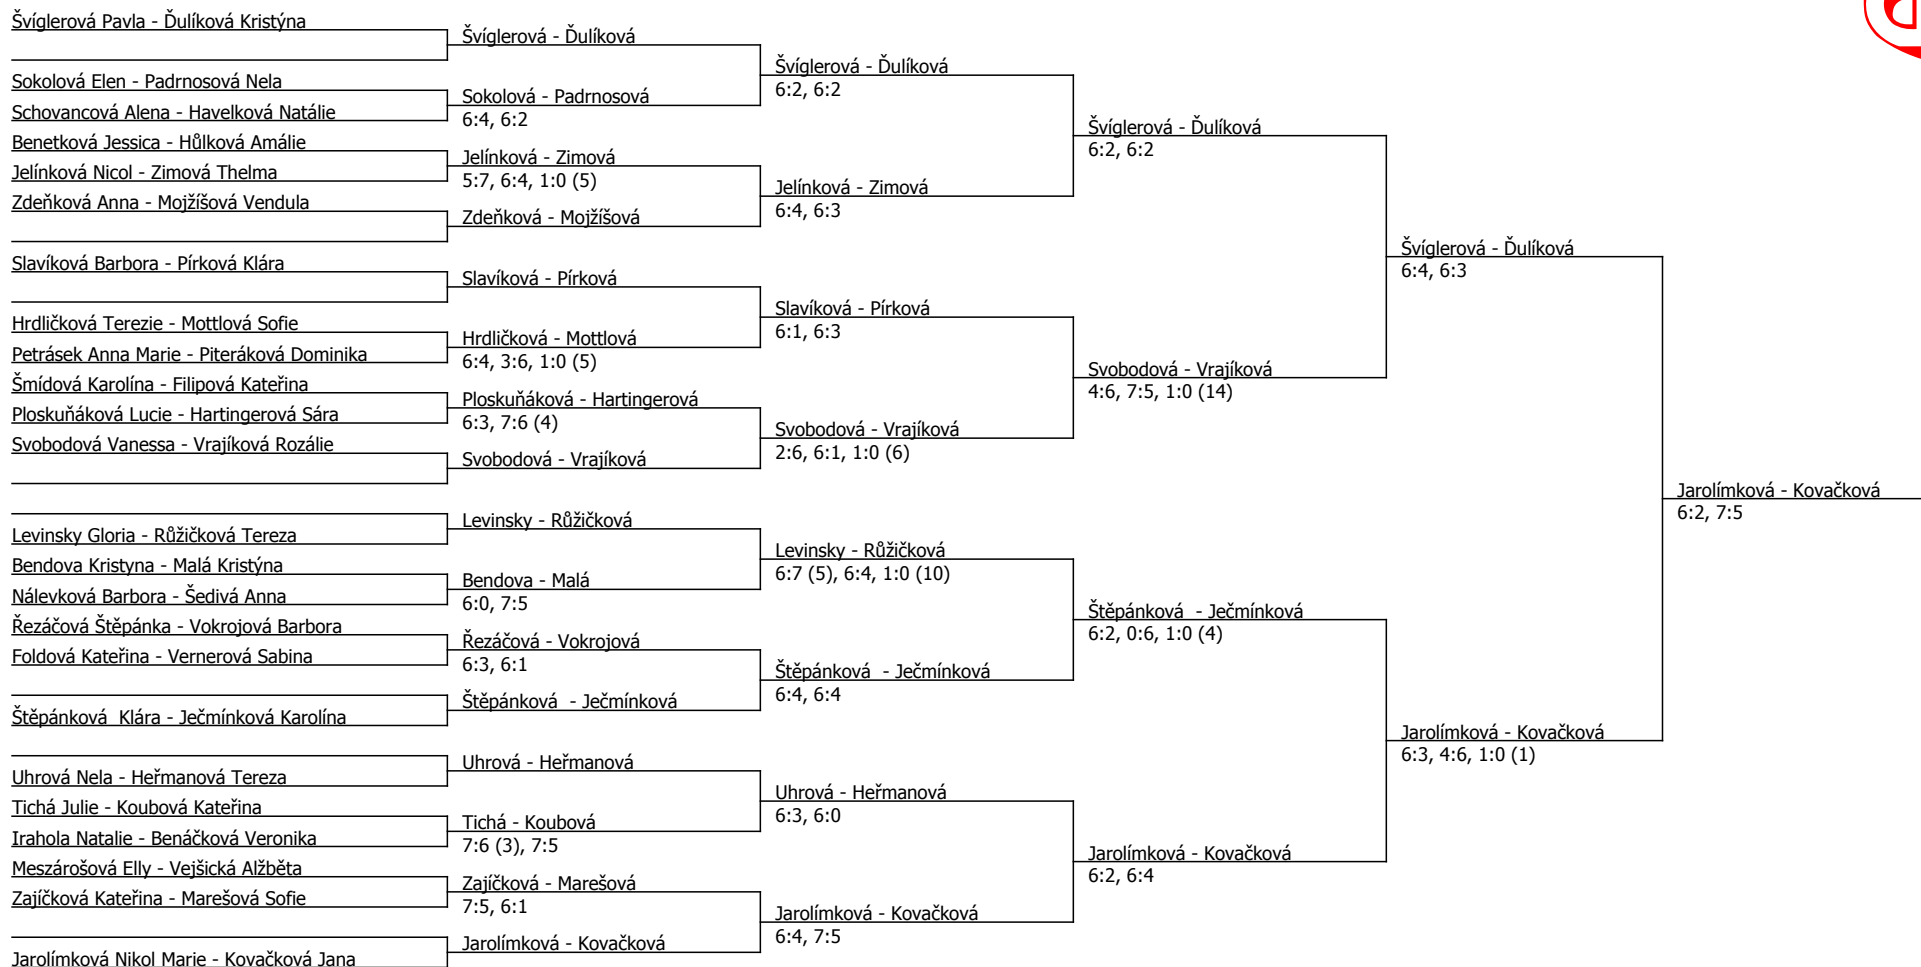

Kódové číslo: 614302; počet dvojic: 24	ČZ	BH
Ďulíková Kristýna	20	30
Slavíková Barbora	21	30
Jarolímková Nikol Marie	23	25
Kovačková Jana	28	25
Švíglerová Pavla	29	25
Ječmínková Karolína	32	25
Heřmanová Tereza	34	20
Marešová Sofie	35	20

Součet BH: 200; Kategorie turnaje: 12