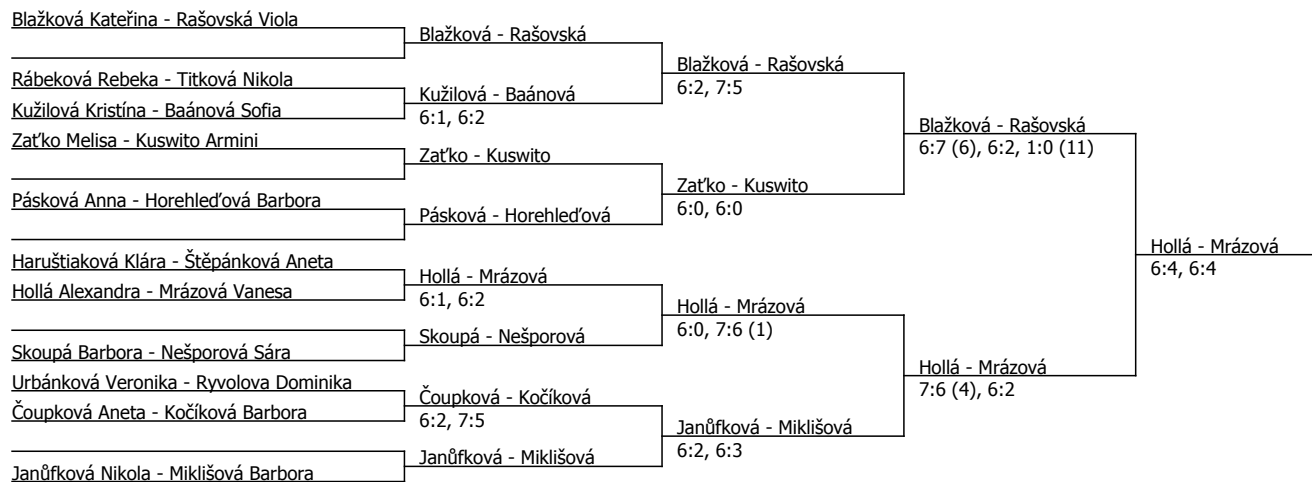

Kódové číslo: 612292; počet účastníků: 27	CŽ	BH
Blažková Kateřina	122	12
Miklišová Barbora	163	9
Mrázová Vanesa	172	9
Rašovská Viola	218	6
Skoupá Barbora	255	6
Kuswito Armini	266	6
Janůfková Nikola	281	6
Nešporová Sára	291	6

Součet BH: 60; Kategorie turnaje: 4

Slovácký TK Břeclav (C - 300) - turnaj : 614292, sezóna : 2022

Kódové číslo: 614292; počet dvojic: 11	CŽ	BH
Blažková Kateřina	122	12
Miklišová Barbora	163	9
Mrázová Vanesa	172	9
Rašovská Viola	218	6
Skoupá Barbora	255	6
Kuswito Armini	266	6
Janůfková Nikola	281	6
Nešporová Sára	291	6

Součet BH: 60; Kategorie turnaje: 4