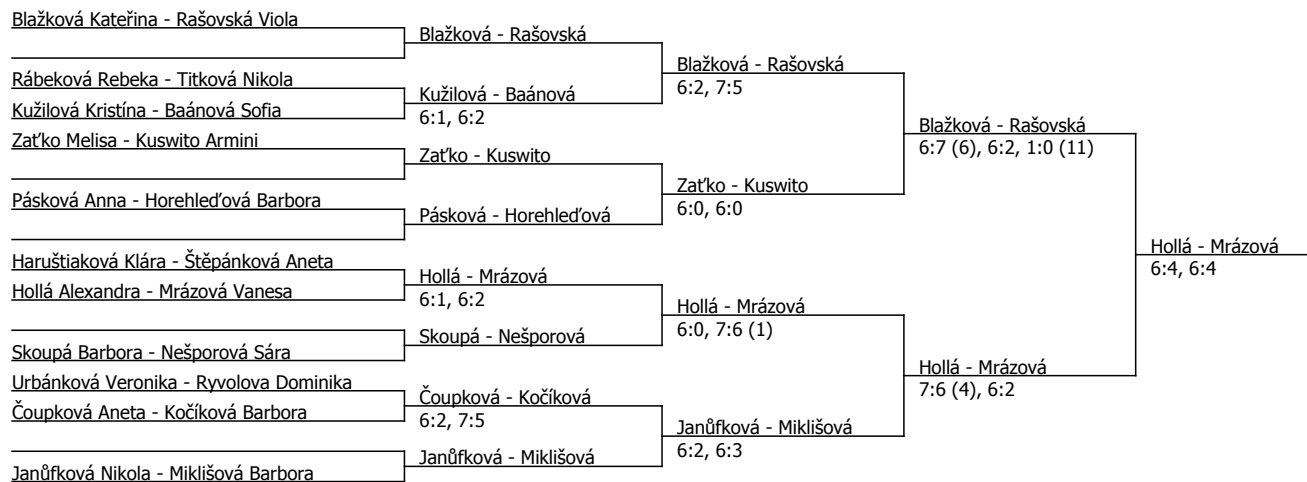

Slovácký TK Břeclav (C - 300) - turnaj : 614292, sezóna : 2022

Kódové číslo: 614292; počet dvojic: 11	CŽ	BH
Blažková Kateřina	122	12
Miklišová Barbora	163	9
Mrázová Vanesa	172	9
Rašovská Viola	218	6
Skoupá Barbora	255	6
Kuswito Armini	266	6
Janůfková Nikola	281	6
Nešporová Sára	291	6

Součet BH: 60; Kategorie turnaje: 4