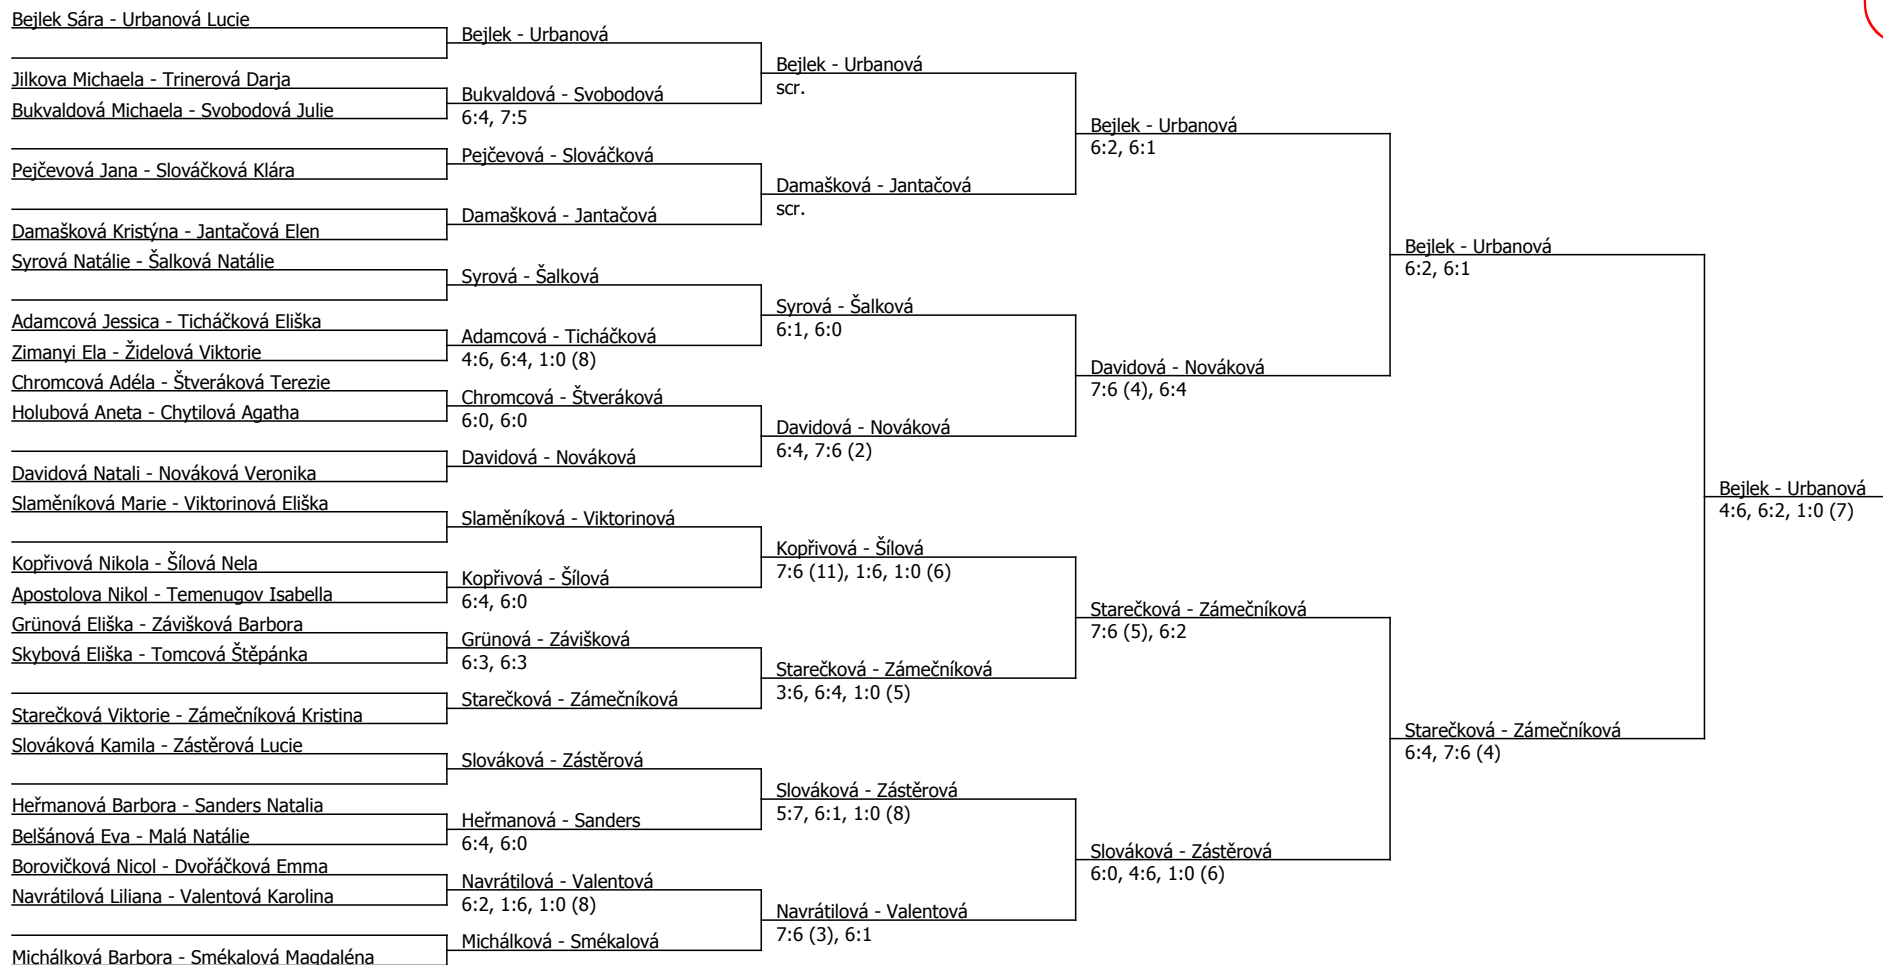

Rozhodčí turnaje: Ing. Flašar Petr - platnost AV do 31.12.2022
 Poznámka zpracovatele: Hrací program - čtvrtek 11.4.2019 - v 10:00 hod finále

Součet BH: 260; Kategorie turnaje: 12

Nike Trophy 2019, TK AGROFERT Prostějov (A - 400) - turnaj : 614280, sezóna : 2019