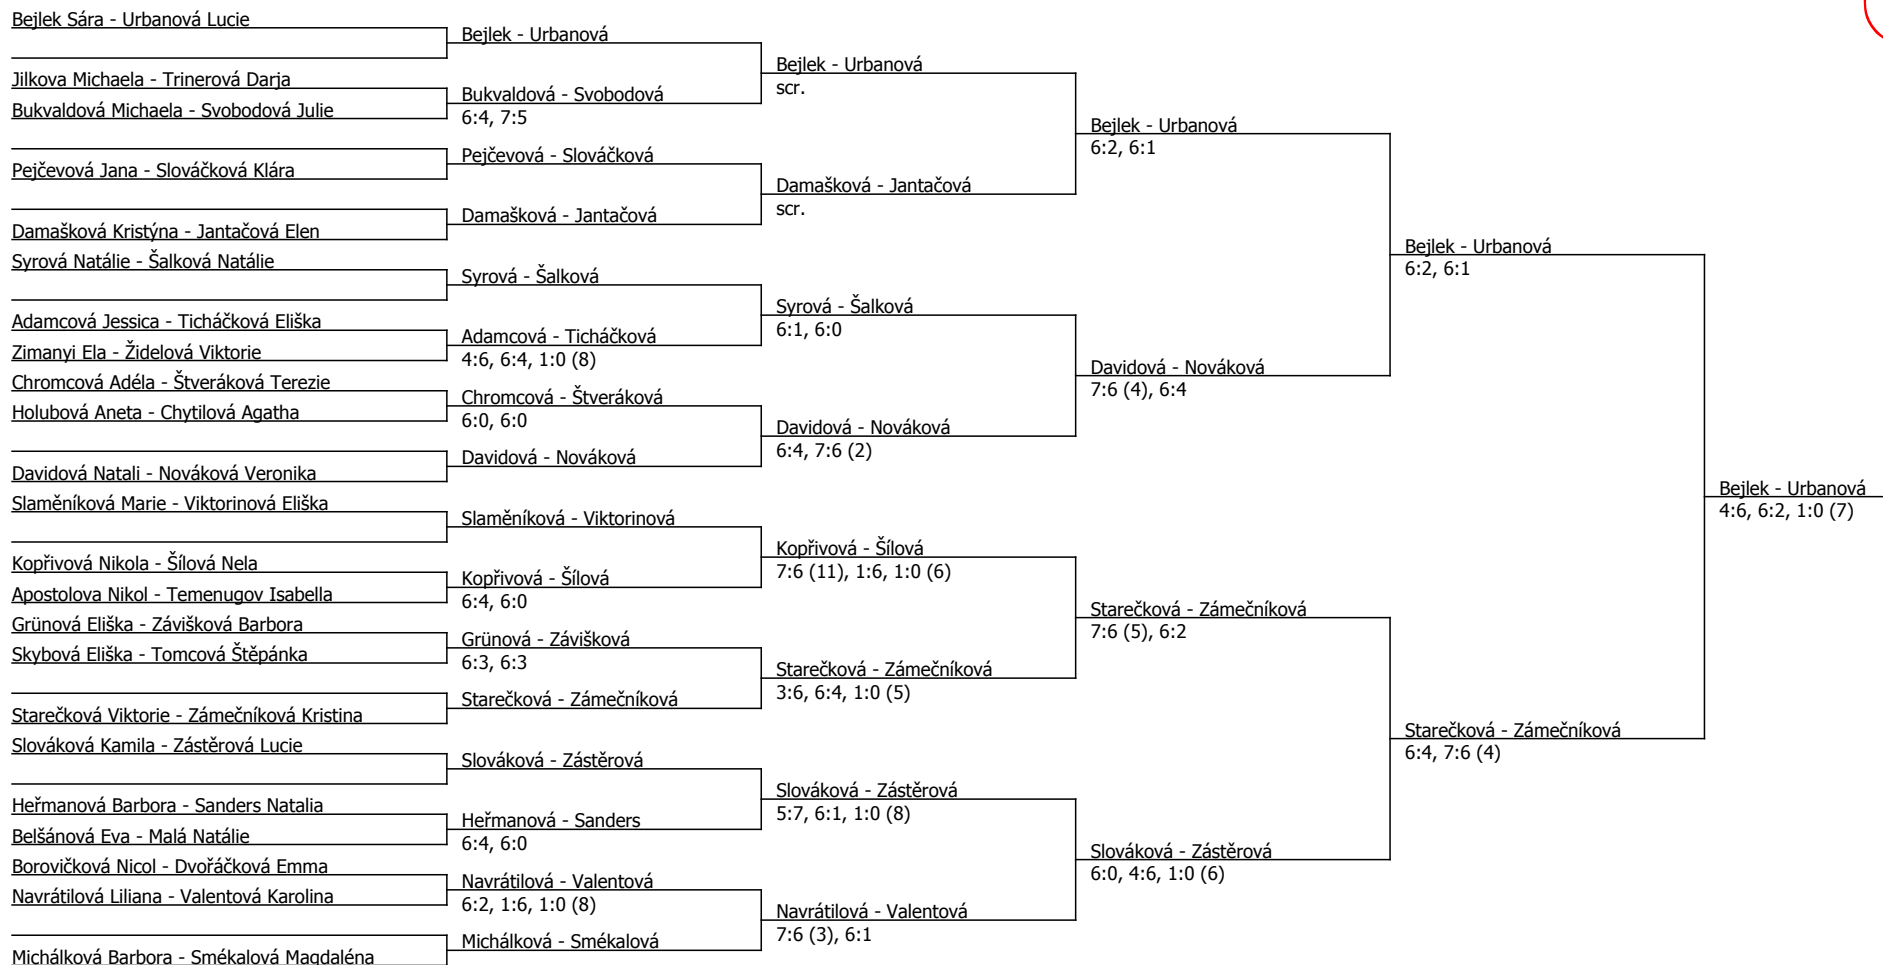

Nike Trophy 2019, TK AGROFERT Prostějov (A - 400) - turnaj : 614280, sezóna : 2019

Kódové číslo: 614280; počet dvojic: 23	CŽ	BH
Bejlek Sára	10	60
Viktorinová Eliška	31	35
Smékalová Magdaléna	34	30
Zámečnicková Kristina	40	30
Urbanová Lucie	46	30
Nováková Veronika	57	25
Michálková Barbora	60	25
Starečková Viktorie	63	20
Součet BH: 255; Kategorie turnaje: 12		