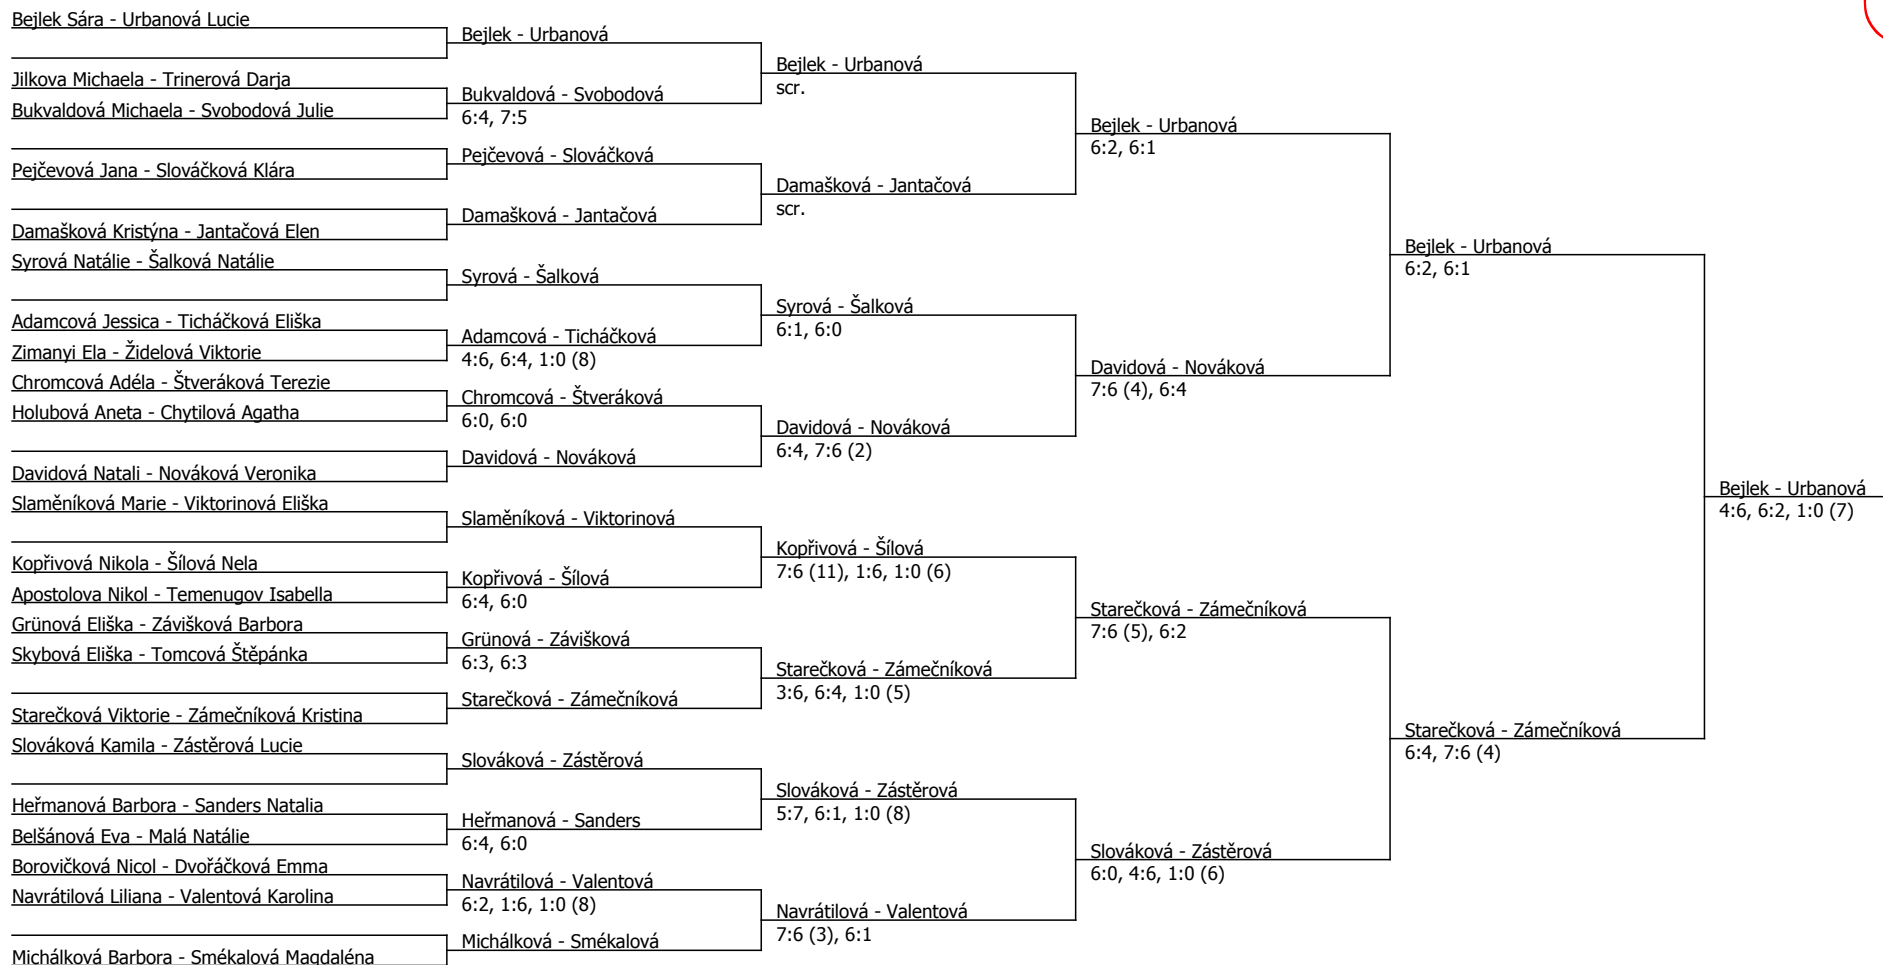

Rozhodčí turnaje: Ing. Flašar Petr - platnost AV do 31.12.2022

Poznámka zpracovatele: Hrací program - čtvrtek 11.4.2019 - v 10:00 hod finále

Součet BH: 260; Kategorie turnaje: 12

Nike Trophy 2019, TK AGROFERT Prostějov (A - 400) - turnaj : 614280, sezóna : 2019