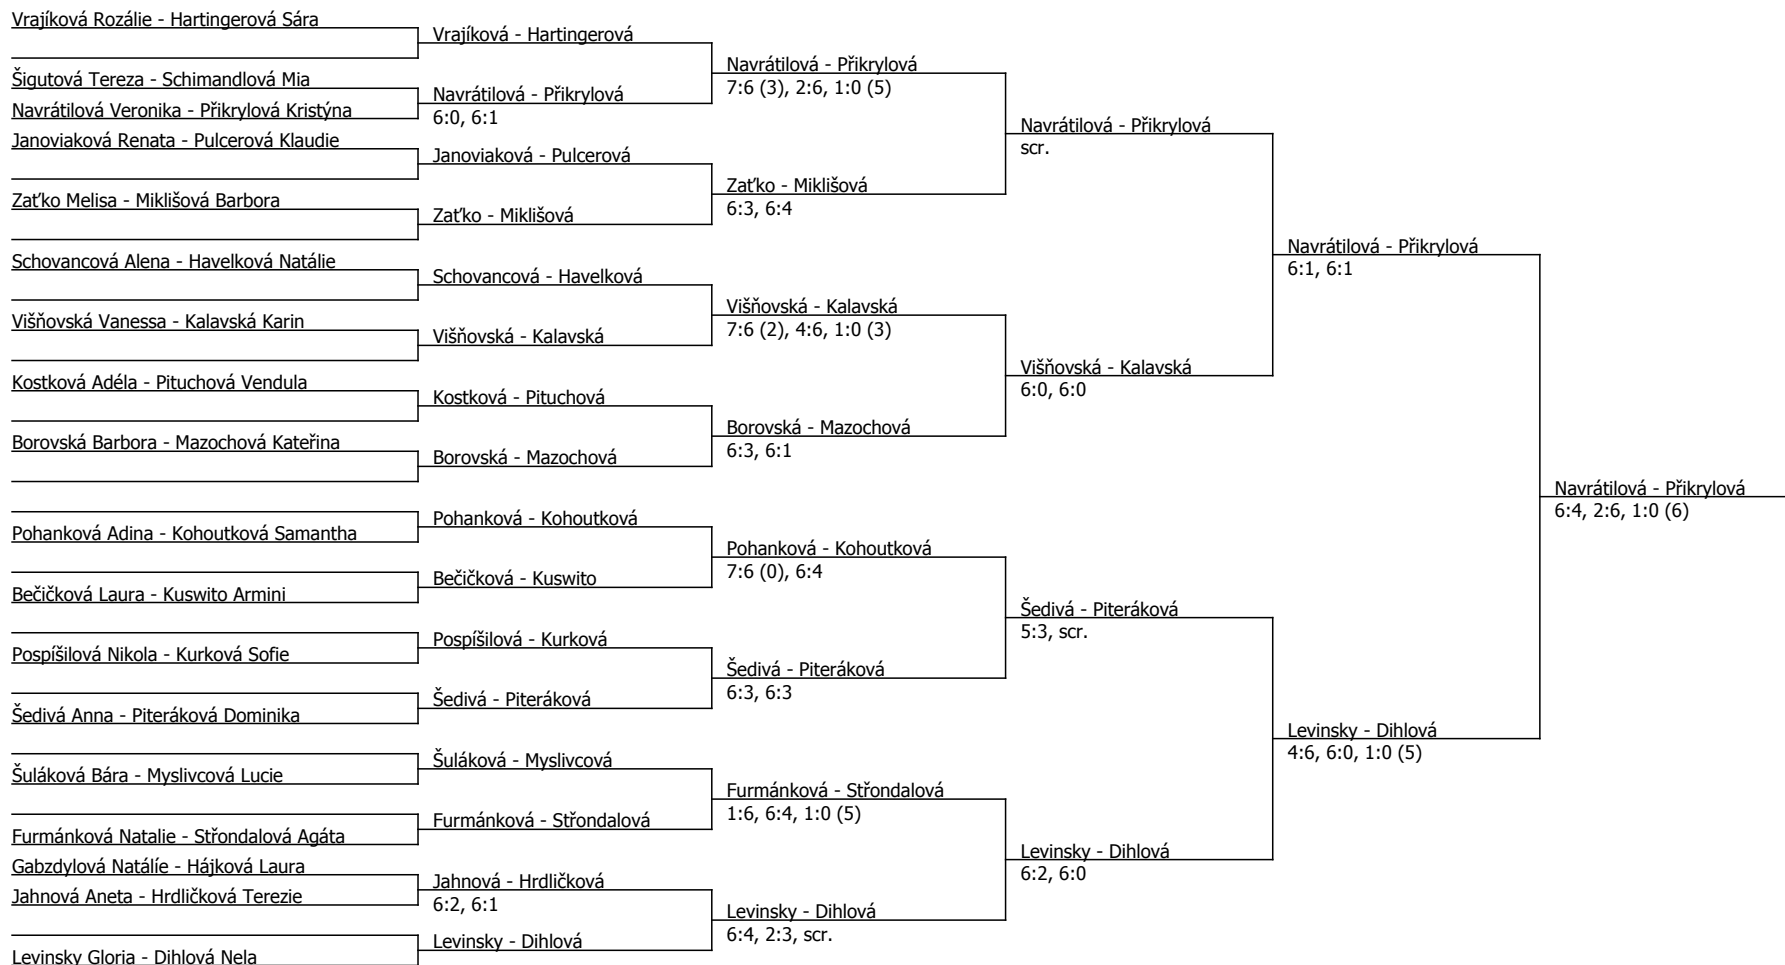

Kódové číslo: 614279; počet dvojic: 18	CŽ	BH
Vrajíková Rozálie	52	20
Levinsky Gloria	74	15
Hartingerová Sára	83	15
Sedivá Anna	87	15
Dihlová Nela	95	12
Schovancová Alena	96	12
Piteráková Dominika	107	12
Kalavská Karin	136	9

Součet BH: 110; Kategorie turnaje: 8