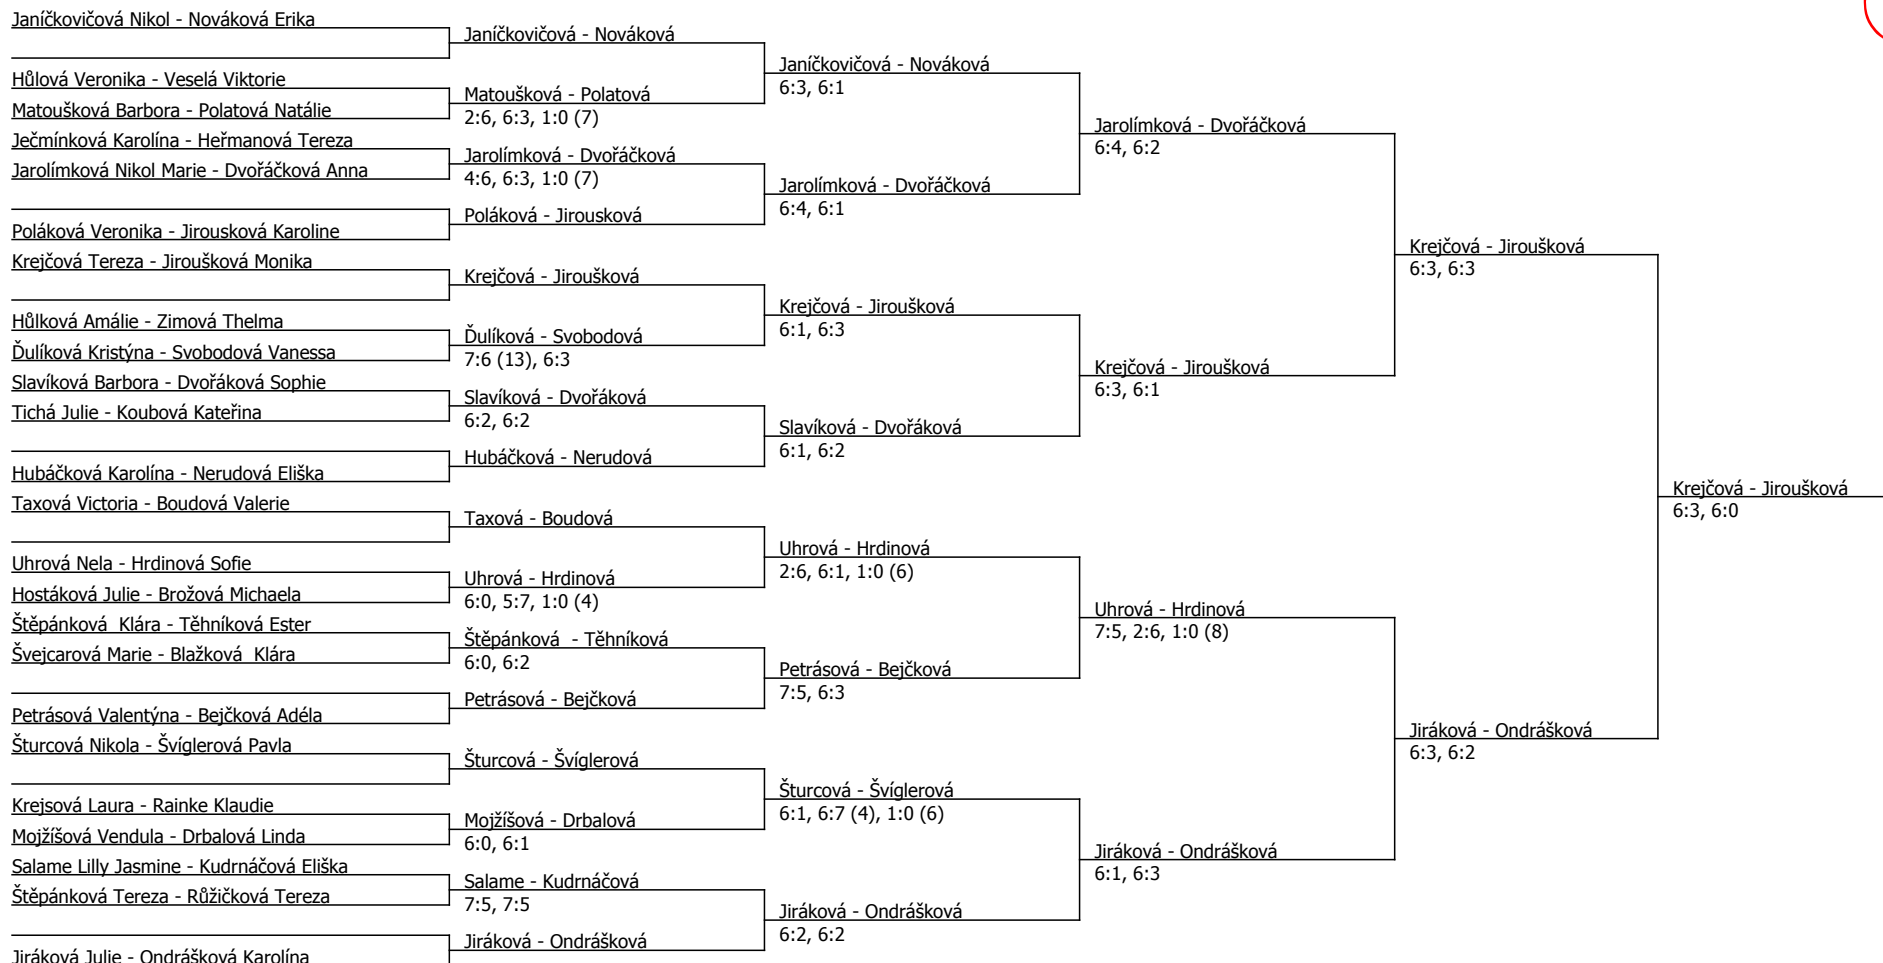

A5, TK Most (A - 500) - turnaj : 614278, sezóna : 2021

Kódové číslo: 614278; počet dvojic: 24	ČZ	BH
Janičkovičová Nikol	46	25
Nováková Erika	47	25
Jiroušková Monika	58	20
Petrášová Valentýna	60	20
Ondrášková Karolína	65	20
Jiráková Julie	70	20
Bejčková Adéla	84	15
Boudová Valerie	91	15

Součet BH: 160; Kategorie turnaje: 12