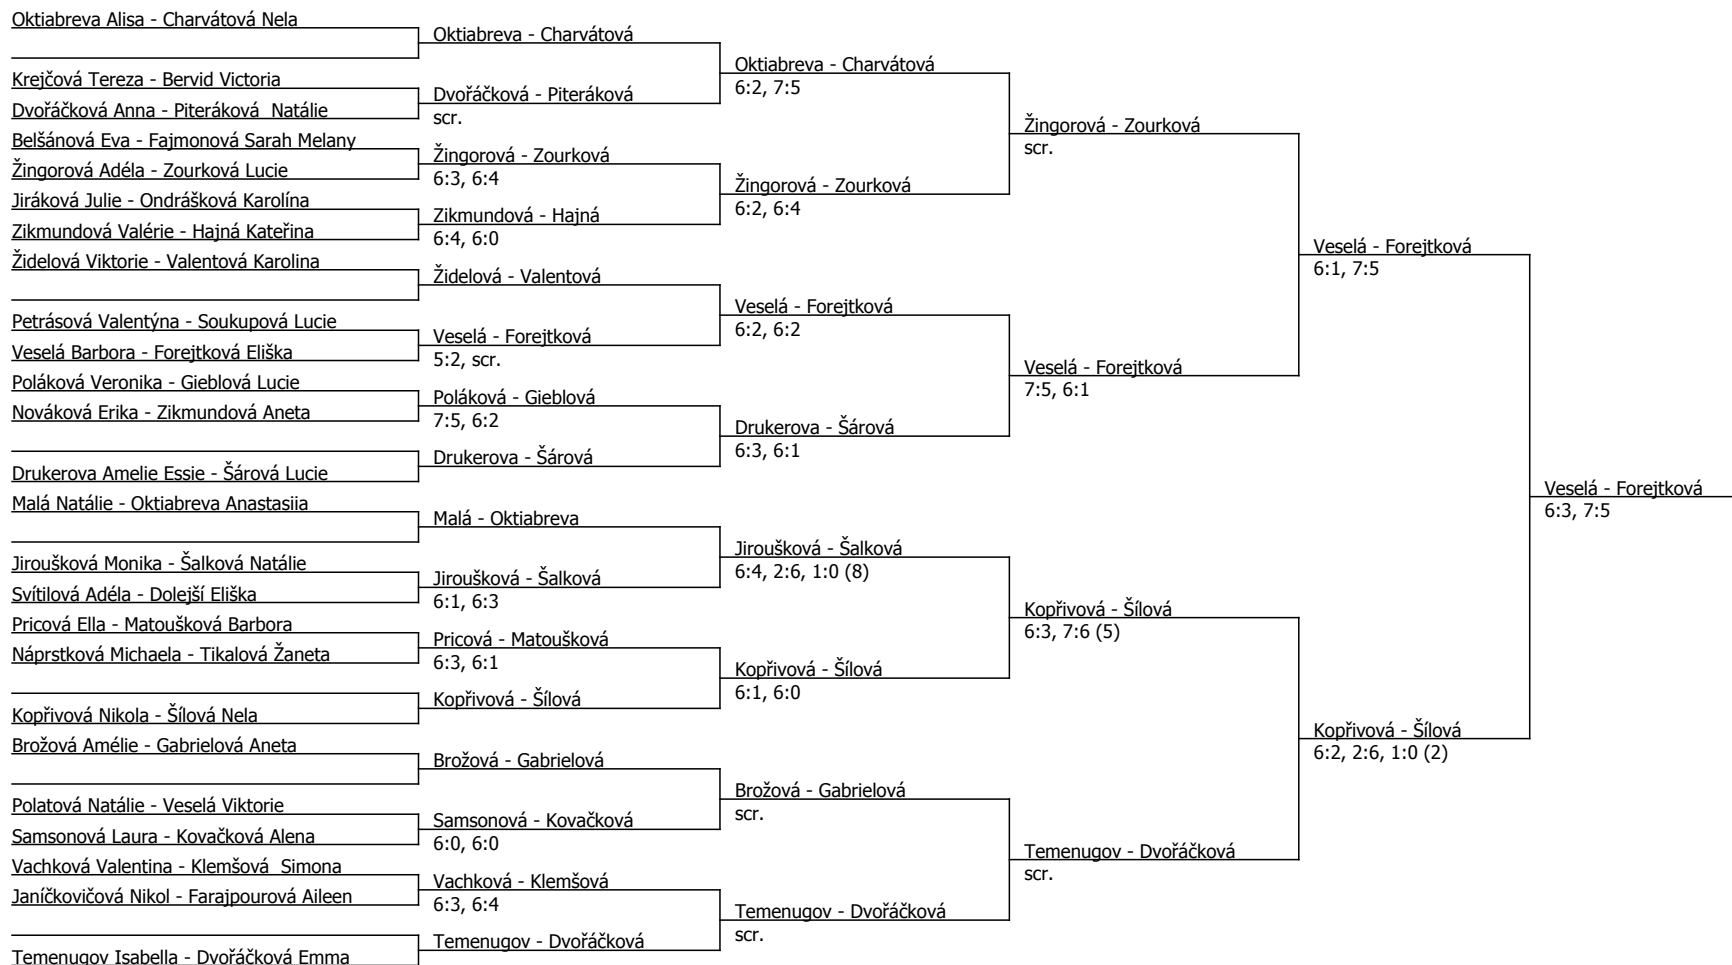

Kódové číslo: 614278; počet dvojic: 25	CŽ	BH
Charvátová Nela	18	35
Salková Natálie	28	30
Temenugov Isabella	43	25
Dvořáčková Emma	45	25
Židelová Viktorie	48	25
Kopřivová Nikola	50	25
Šílová Nela	52	25
Malá Natálie	61	25

Součet BH: 215; Kategorie turnaje: 12