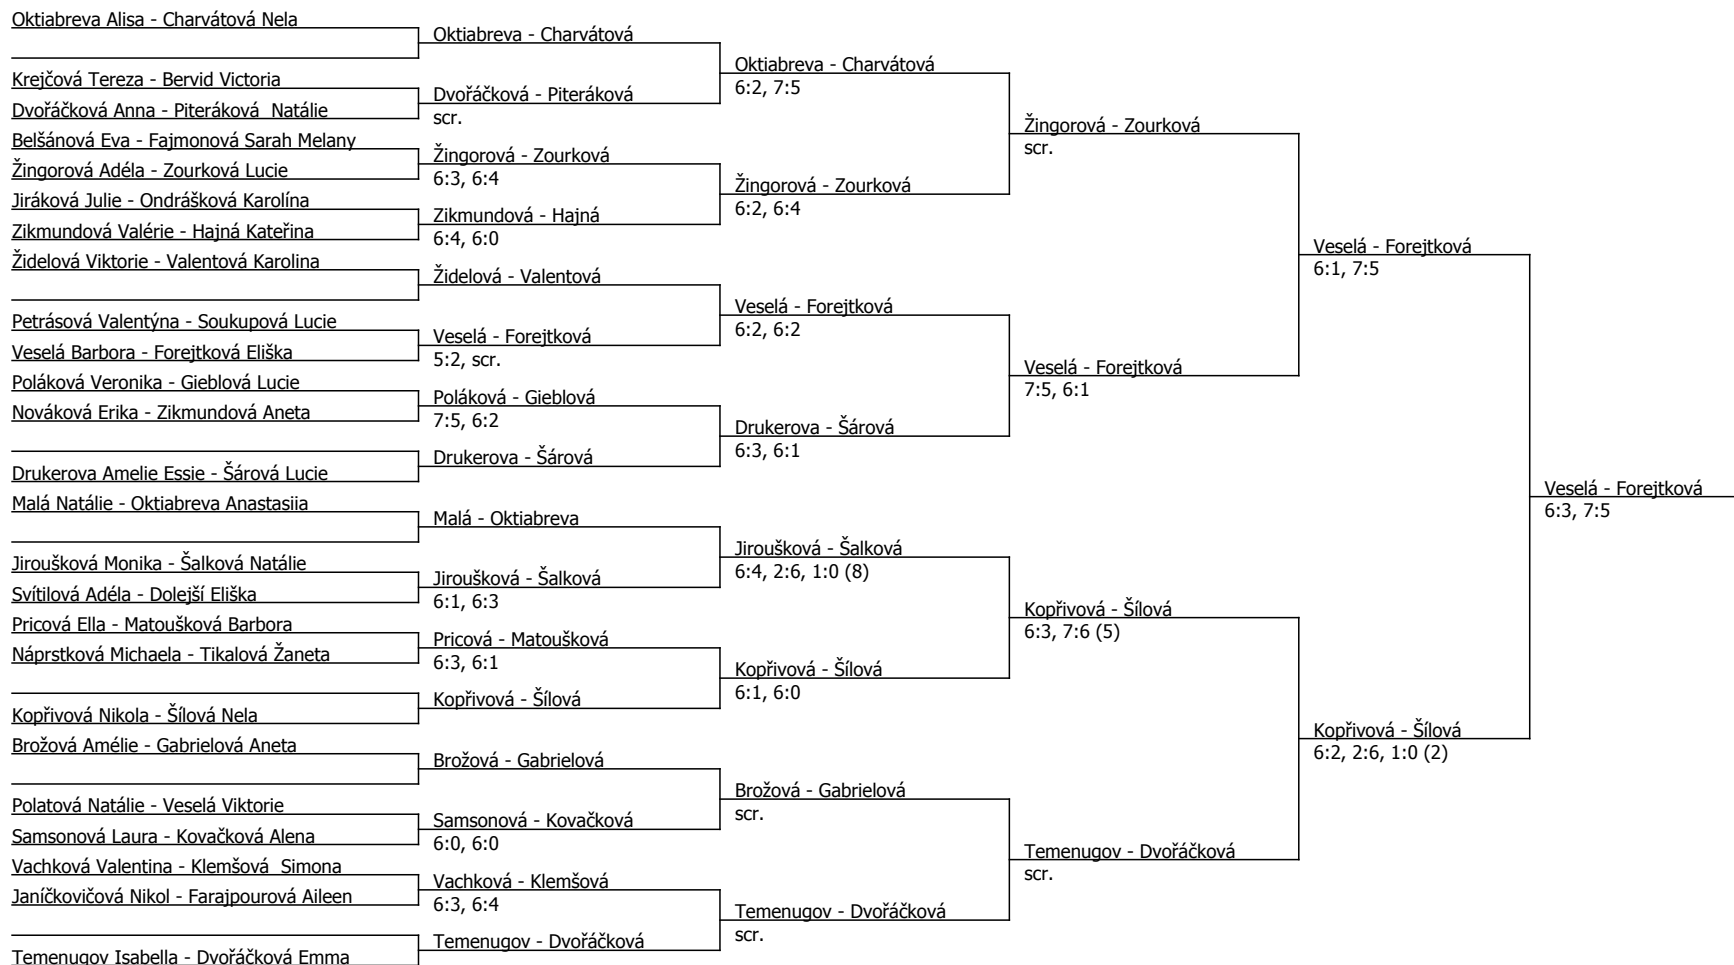

Kódové číslo: 614278; počet dvojic: 25	CZ	BH
Charvátová Nela	18	35
Salková Natálie	28	30
Temenugov Isabella	43	25
Dvořáčková Emma	45	25
Židelová Viktorie	48	25
Kopřivová Nikola	50	25
Šílová Nela	52	25
Malá Natálie	61	25

Součet BH: 215; Kategorie turnaje: 12